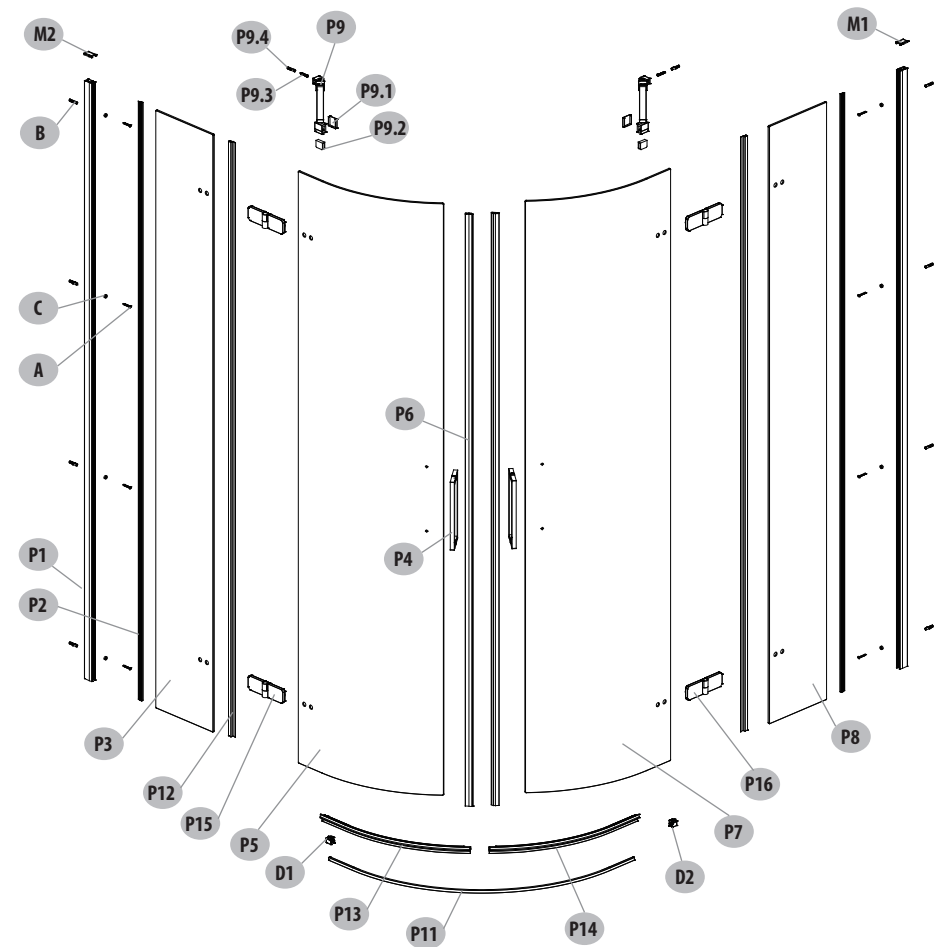

**SHOWER ENCLOSURE HALFROUND JOTA BLACK 80X80X195**  
**KABINA PRYSZNICOWA PÓŁOKRĄGŁA JOTA CZARNA 80X80X195**

No.	Quantity in set	Catalogue code	Polish	English
Nr	Ilość w zestawie	Kod katalogowy	Polski	Angielski
P1	2	S900-2727	PROFIL U PIONOWY PRZYŚCIENNY JOTA CZARNA	WALL U VERTICAL PROFILE JOTA BLACK
P2	2	S160-081	ZESTAW USZCZELEK DO KABINY JOTA PÓŁOKRĄGŁA CZARNA	SET OF GASKET FOR JOTA HALFROUND BLACK
P6	2			
P12	2			
P13	1			
P14	1			
P3	1	S160-072	SZKŁO STAŁE LEWE DRZWI JOTA 80 PÓŁOKRĄGŁA	FIX GLASS LEFT FOR DOOR JOTA 80 HALFROUND
P4	2	S900-2724	UCHWYTY METALOWY KABINY JOTA CZARNA P4	METAL HANDLE FOR SHOWER JOTA BLACK P4
P5	1	S160-076	SZKŁO RUCHOME LEWE/PRAWO DRZWI JOTA 80/90 PÓŁOKRĄGŁA	MOVING GLASS LEFT/RIGHT FOR DOOR JOTA 80/90 HALFROUND
P7	1	S160-076	SZKŁO RUCHOME LEWE/PRAWO DRZWI JOTA 80/90 PÓŁOKRĄGŁA	MOVING GLASS LEFT/RIGHT FOR DOOR JOTA 80/90 HALFROUND
P8	1	S160-073	SZKŁO STAŁE PRAWO DRZWI JOTA 80 PÓŁOKRĄGŁA	FIX GLASS RIGHT FOR DOOR JOTA 80 HALFROUND
P9	2	S900-2833	WSPORNIK ŚCIENNY JOTA 5-KĄTNA/PÓŁOKRĄGŁA 80/90 CZARNA	SUPPORT BAR FOR JOTA PENTAGONAL/HALFROUND 80/90 BLACK
P9.1	2			
P9.2	2			
P9.3	2			
P9.4	2			
P11	1	S160-084	LISTWA PROGOWA JOTA PÓŁOKRĄGŁA CZARNA 80/90 WRAZ Z PLASTIKOWYMI EL. MONT	JOTA HALFROUND BLACK 80/90 THRESHOLD WITH PLASTIC ASSEMBLY PARTS
D1	1			
D2	1			
P15	2	S900-2719	ZAWIAS JOTA CZARNA LEWY	JOTA BLACK HINGE LEFT
P16	2	S900-2720	ZAWIAS JOTA CZARNA PRAWY	JOTA BLACK HINGE RIGHT
A	8	S160-092	ZESTAW EL. PLASTIKOWYCH I ŚRUB JOTA CZARNA	SET OF PLASTIC ELEMENTS AND SCREW JOTA BLACK
B	8			
C	8			
M1	1			
M2	1			

**S160-040**  
**KS1/FR30080**