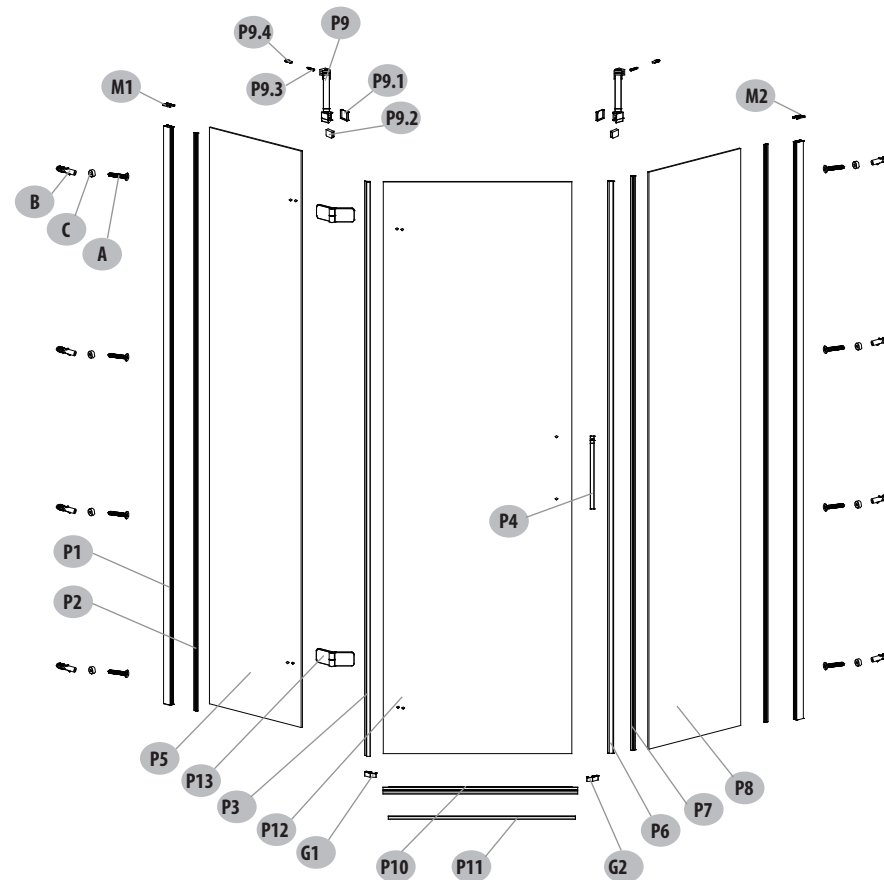

SHOWER ENCLOSURE PENTAGONAL JOTA GOLD 90X90X195 LEFT
KABINA PRYSZNICOWA PIĘCIOKĄTNA JOTA ZŁOTA 90X90X195 LEWA

No.	Quantity in set	Catalogue code	Polish	English
Nr	Ilość w zestawie	Kod katalogowy	Polski	Angielski
P1	2	S160-048	PROFIL U PIONOWY PRZYŚCIENNY JOTA ZŁOTA	WALL U VERTICAL PROFILE JOTA GOLD
P2	2	S1046-002	ZESTAW USZCZELEK DO KABINY JOTA 5-KĄTNA ZŁOTA	SET OF GASKET FOR JOTA PENTAGONAL GOLD
P3	1			
P6	1			
P7	1			
P10	1			
P4	1	S160-069	UCHWYT METALOWY KABINY JOTA ZŁOTA P4	METAL HANDLE FOR SHOWER JOTA GOLD P4
P8	1	S900-2824	SZKŁO STAŁE DO KABINY JOTA 5-KĄTNA BEZ OTWORÓW 90	FIX GLASS FOR JOTA PENTAGONAL WITHOUT HOLE 90
P9	2	S160-044	WSPORNIK ŚCIENNY JOTA 5-KĄTNA/PÓŁOKRĄGŁA 90 ZŁOTA	SUPPORT BAR FOR JOTA PENTAGONAL/HALFROUND 90 GOLD
P9.1	2			
P9.2	2			
P9.3	2			
P9.4	2			
P11	1	S160-045	LISTWA PROGOWA JOTA 5-KĄTNA ZŁOTA WRAZ Z PLASTIKOWYMI EL. MONTAŻOWYMI	THRESHOLD JOTA PENTAGONAL WITH PLASTIC EL. GOLD
G1	1			
G2	1			
P12	1	S900-2818	SZKŁO RUCHOME DO KABINY JOTA 5-KĄTNA 80/90	MOVING GLASS FOR JOTA PENTAGONAL 80/90
P5	1	S900-2827	SZKŁO STAŁE DO KABINY JOTA 5-KĄTNA Z OTWORAMI 90 LEWE	FIX GLASS FOR JOTA PENTAGONAL WITH HOLE 90 LEFT
P13	2	S160-071	ZAWIAS JOTA ZŁOTA LEWY	JOTA GOLD HINGE LEFT
A	8	S160-090	ZESTAW EL. PLASTIKOWYCH I ŚRUB JOTA ZŁOTA	SET OF PLASTIC ELEMENTS AND SCREW JOTA GOLD
B	8			
C	8			
M1	1			
M2	1			

S160-020
KS1/FR35090