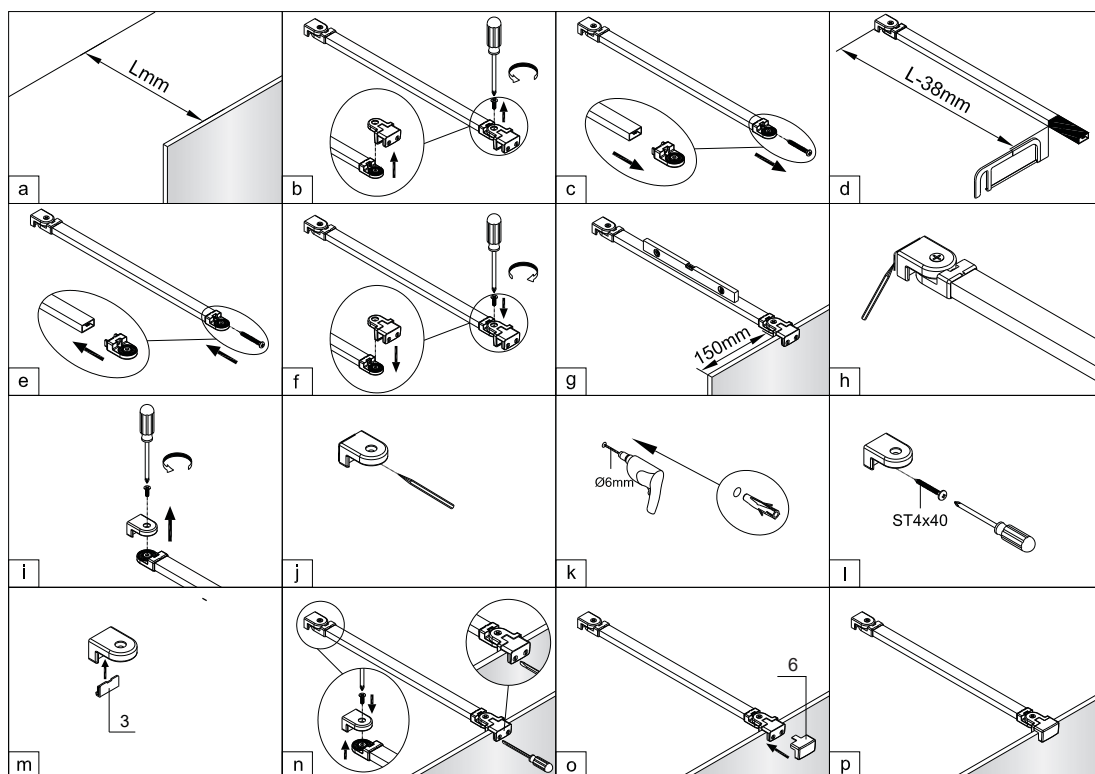

Kabiny prysznicowe Marina

PL Instrukcja montażu i konserwacji
EN Installation and maintenance
DE Montage- und Wartungsanleitung
RU Инструкция по установке и уходу

OMNIRE

Enjoy home, every day.

W zestawie / Included / Im Lieferumfang / В комплекте

3