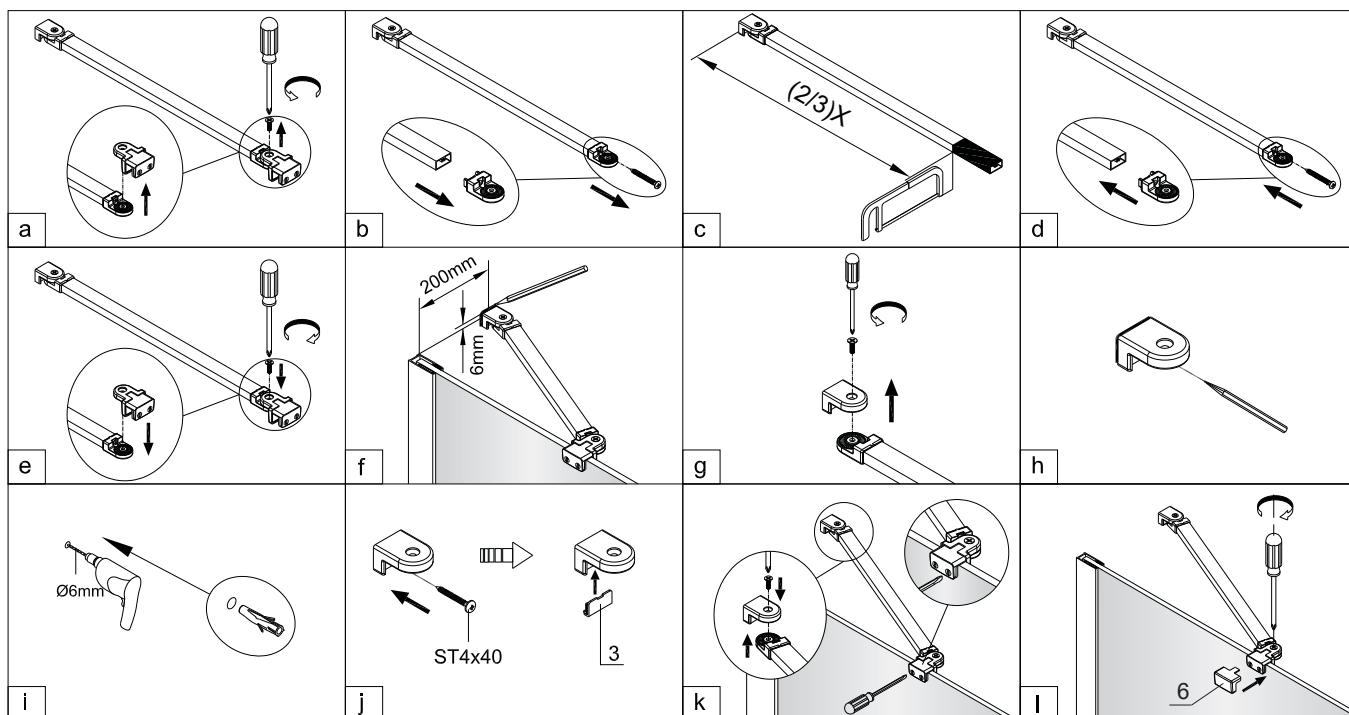

Kabiny prysznicowe Marina

PL Instrukcja montażu i konserwacji
EN Installation and maintenance
DE Montage- und Wartungsanleitung
RU Инструкция по установке и уходу

OMNIRE

Enjoy home, every day.

W zestawie / Included / Im Lieferumfang / В комплекте

4