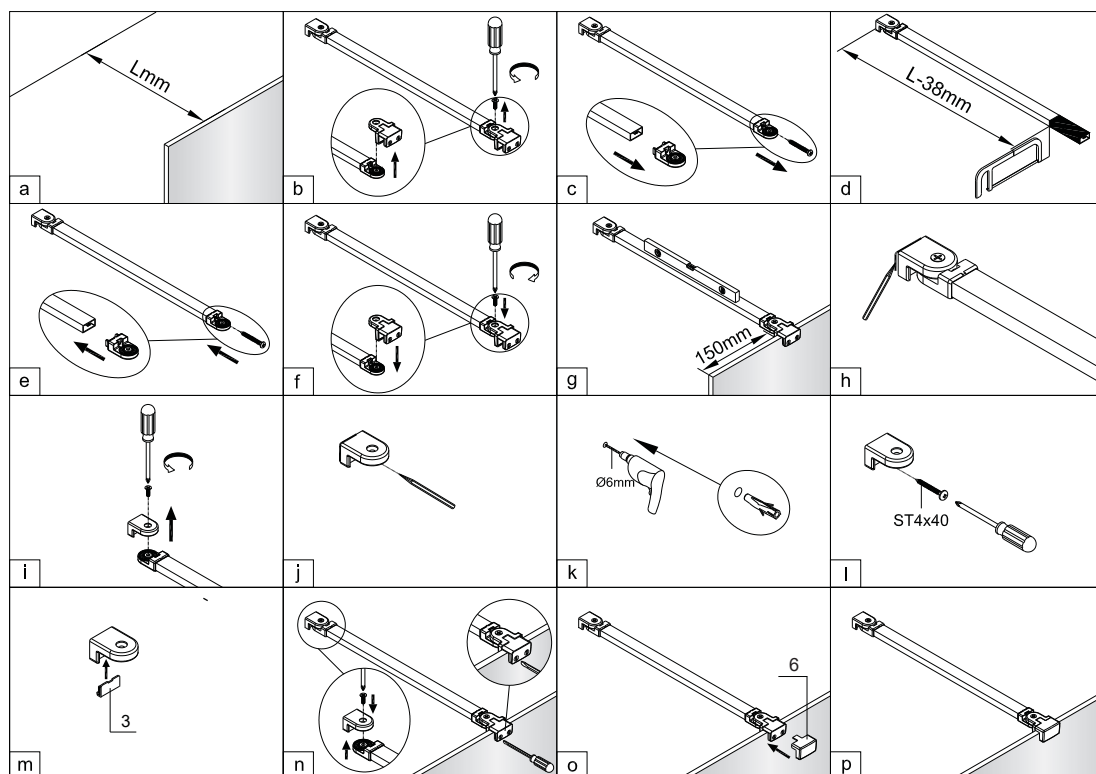

Kabiny prysznicowe Marina

PL Instrukcja montażu i konserwacji
EN Installation and maintenance
DE Montage- und Wartungsanleitung
RU Инструкция по установке и уходу

OMNIRE

Enjoy home, every day.

W zestawie / Included / Im Lieferumfang / В комплекте

3