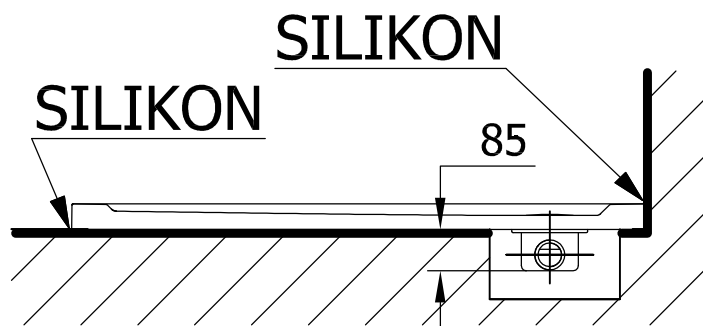

Montážní návod

SPRCHOVÉ VANIČKY Z LITÉHO MRAMORU

-A-

položená na podlaze

-B-

horní hrana vaničky v rovině s podlahou

-C-

s panelem a nebo podezděná