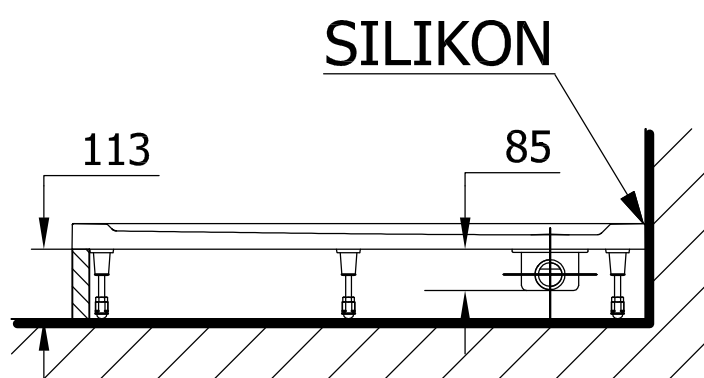

Montážní návod

SPRCHOVÉ VANIČKY Z LITÉHO MRAMORU

-A-

položená na podlaze

-B-

horní hrana vaničky v rovině s podlahou

-C-

s panelem a nebo podezděná