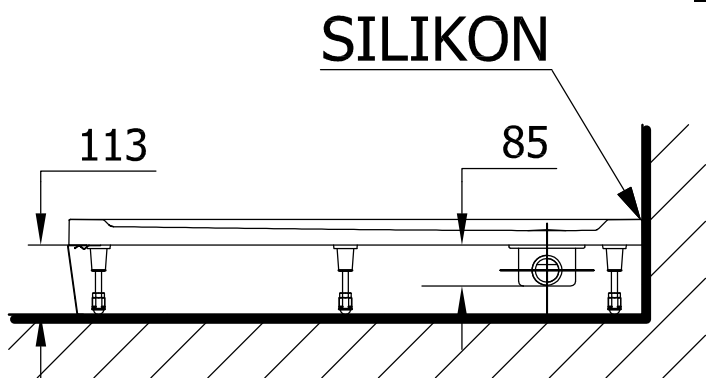

Montážní návod

SPRCHOVÉ VANIČKY Z LITÉHO MRAMORU

-A-

položená na podlaze

-B-

horní hrana vaničky v rovině s podlahou

-C-

s panelem a nebo podezděná