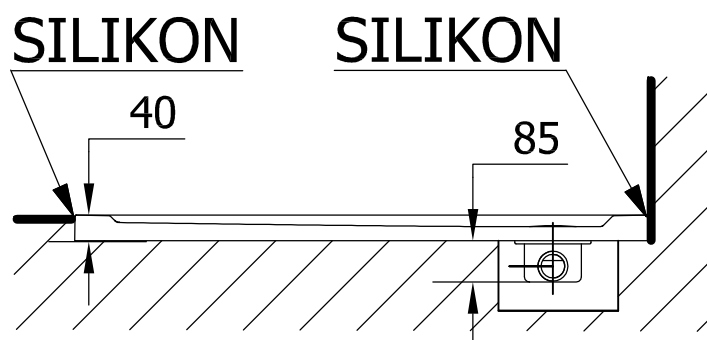

Montážní návod

SPRCHOVÉ VANIČKY Z LITÉHO MRAMORU

-A-

položená na podlaze

-B-

horní hrana vaničky v rovině s podlahou

-C-

s panelem a nebo podezděná