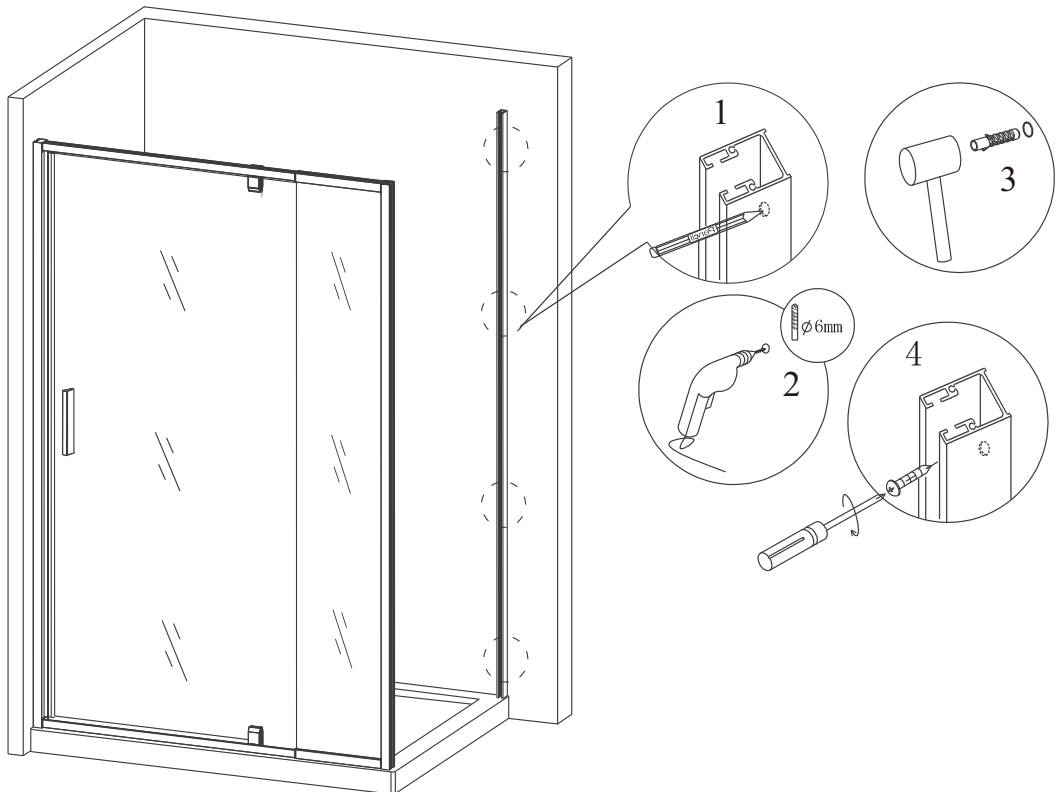

MATCH WITH SIDE PANEL

12