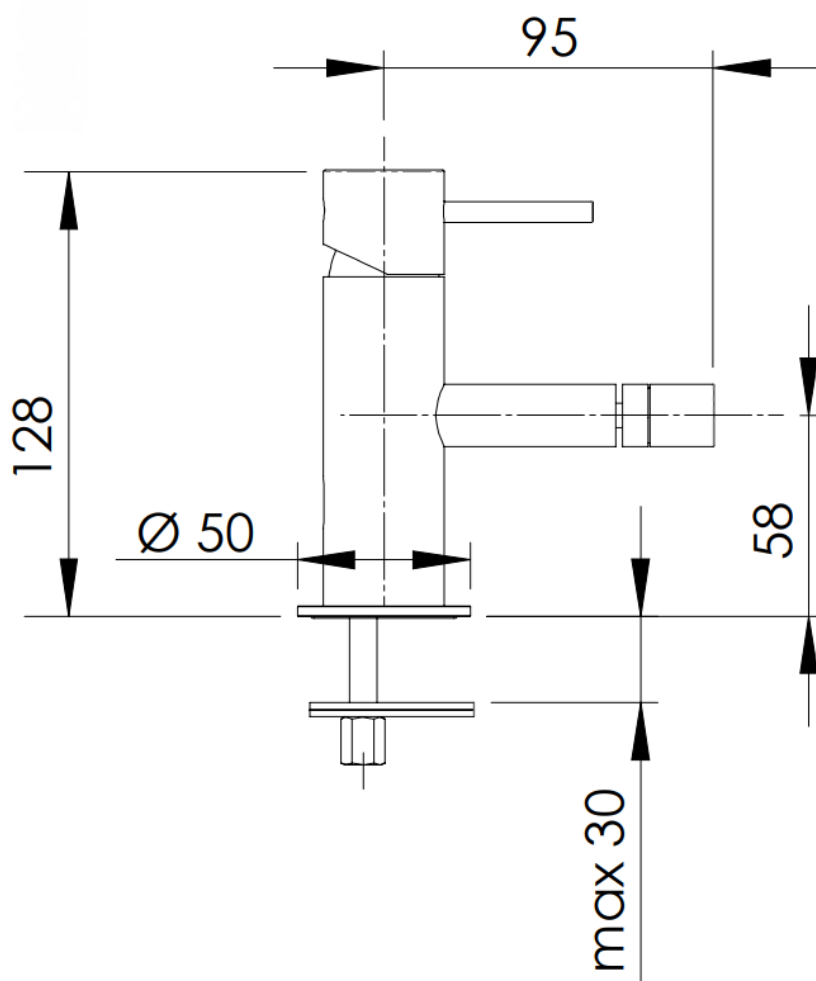

TECHNICKÝ VÝKRES

KÓD VÝROBKU: **X21BO**

BARVA BATERIE

BÍLÁ MAT

Nám. MUDr. J. Svobody 60, 28522 Zruč nad Sázavou – mob.: 603 177 127, tel.: 327 532 298

sanjet@sanjet.cz

www.sanjet.cz