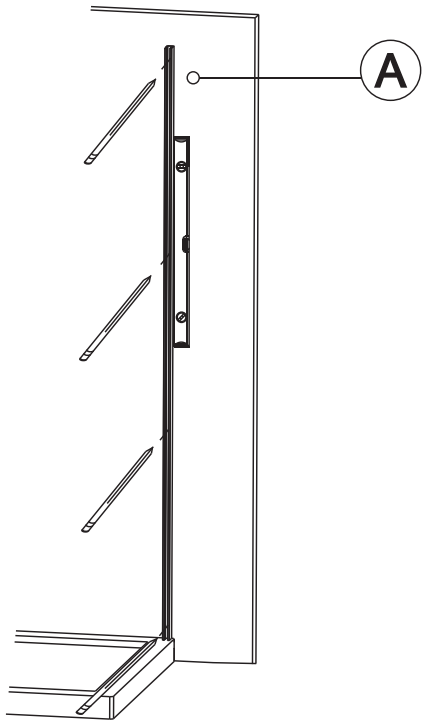

# EASY LINE

EL3115, EL3215, EL3315, EL3415

EL3138, EL3238, EL3338, EL3438

**polysan** 

Polysan s.r.o.  
Nesměřice 52  
285 22 Zruč nad Sázavou  
[www.polysan.net](http://www.polysan.net)

1

2

3

## Assembled with the front door

8

Polysan s.r.o.  
Nesměřice 52  
285 22 Zruč nad Sázavou  
Czech Republic  
[www.polysan.net](http://www.polysan.net)

EN 14428

Glass shower enclosure  
cleaning efficiency: conforming  
impact resistance: conforming  
operating life: conforming