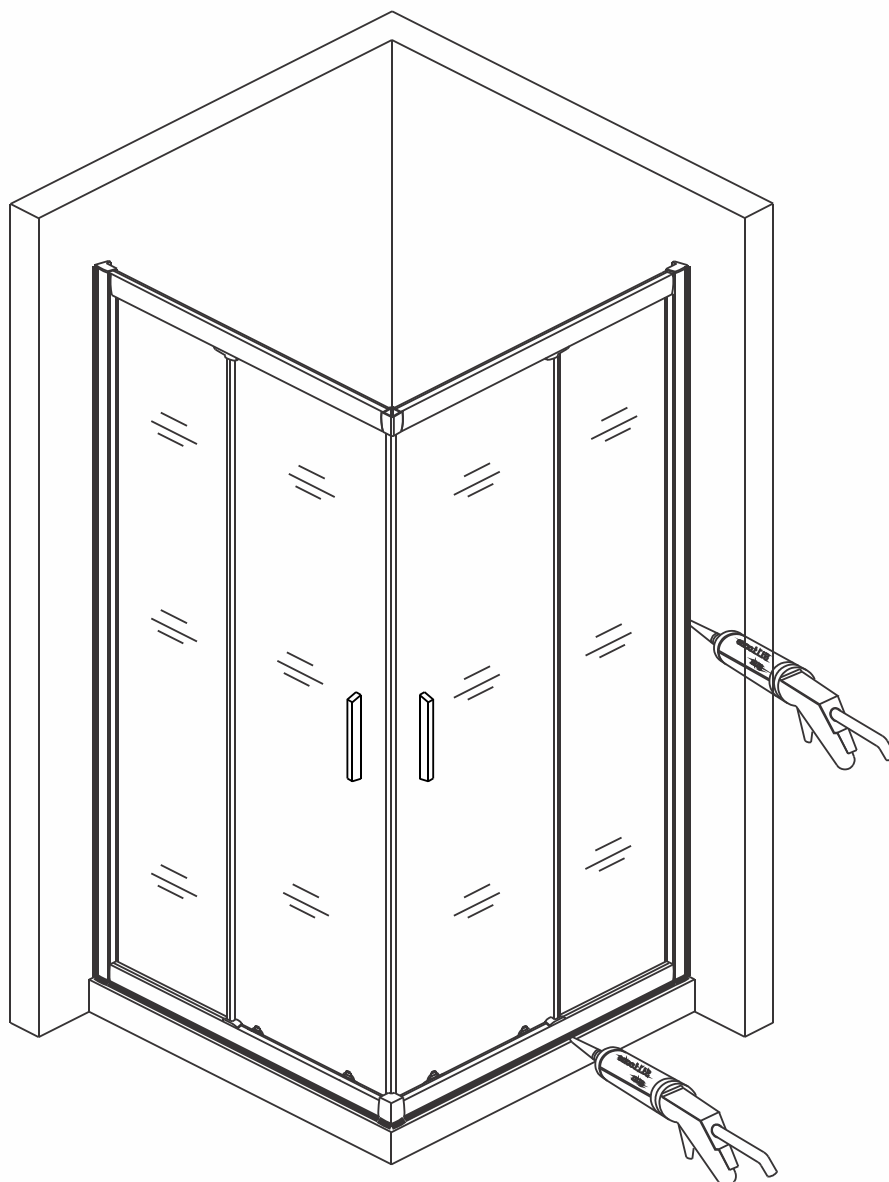

15

Polysan s.r.o.
Nesměřice 52
285 22 Zruč nad Sázavou
Czech Republic
www.polysan.net

EN 14428

Glass shower enclosure
cleaning efficiency: conforming
impact resistance: conforming
operating life: conforming

Skleněné sprchové zástěny
schopnost čištění: vyhovuje
odolnost proti nárazu: vyhovuje
životnost: vyhovuje