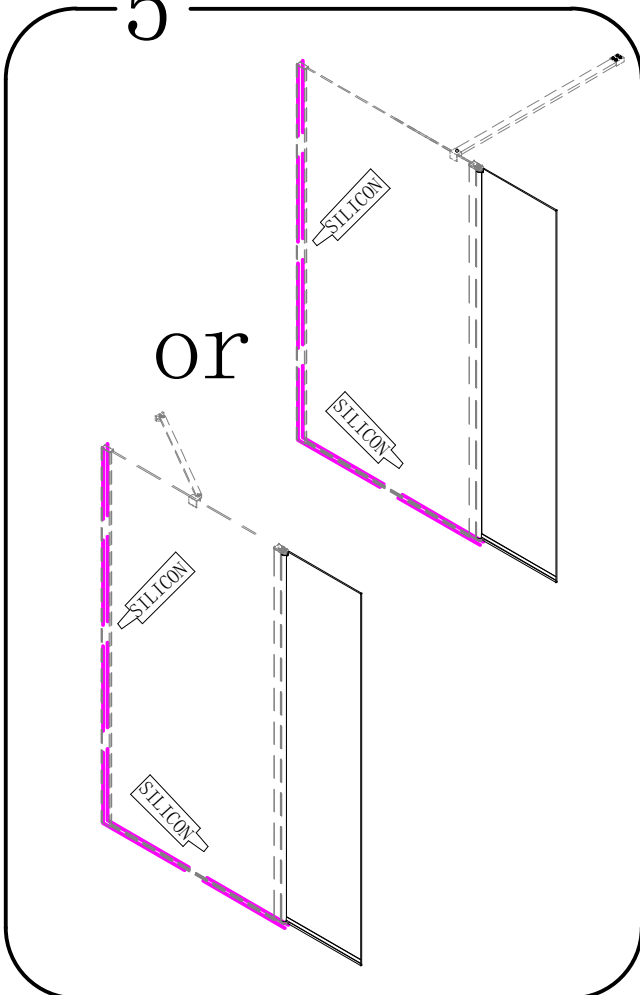

MODULAR SHOWER

MS3B-30/40/50/60

or

polysan 

Polysan s.r.o.
Nesměřice 52
285 22 Zruč nad Sázavou
Czech Republic
www.polysan.net

4a

or 4b

5

or

Polysan s.r.o.
Nesměřice 52
285 22 Zruč nad Sázavou
Czech Republic
www.polysan.net

EN 14428

Glass shower enclosure
cleaning efficiency: conforming
impact resistance: conforming
operating life: conforming