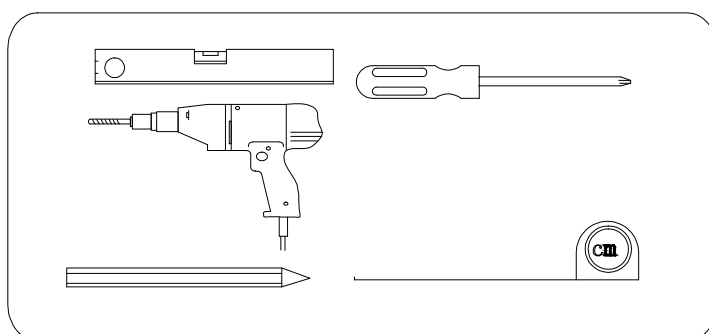

MODULAR SHOWER

MS3B-30/40/50/60

or

polysan 

Polysan s.r.o.
Nesměřice 52
285 22 Zruč nad Sázavou
Czech Republic
www.polysan.net

4a

or 4b

5

or

Polysan s.r.o.
Nesměřice 52
285 22 Zruč nad Sázavou
Czech Republic
www.polysan.net

EN 14428

Glass shower enclosure
cleaning efficiency: conforming
impact resistance: conforming
operating life: conforming