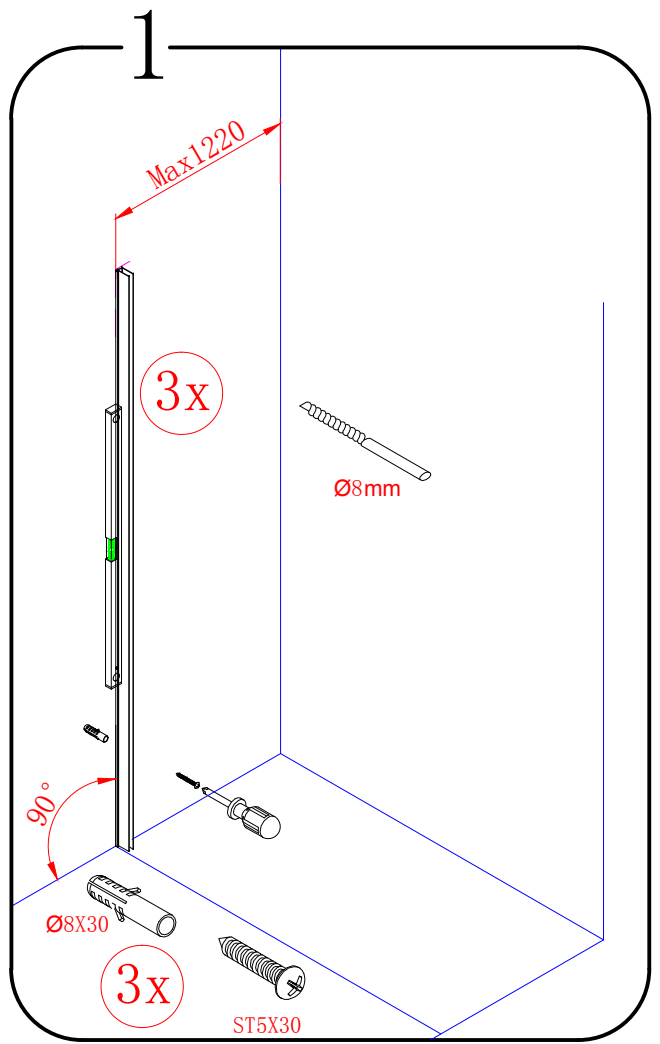

MODULAR SHOWER

MS3B-30/40/50/60

or

polysan 

Polysan s.r.o.
Nesměřice 52
285 22 Zruč nad Sázavou
Czech Republic
www.polysan.net

4a

or 4b

5

or

Polysan s.r.o.
Nesměřice 52
285 22 Zruč nad Sázavou
Czech Republic
www.polysan.net

EN 14428

Glass shower enclosure
cleaning efficiency: conforming
impact resistance: conforming
operating life: conforming