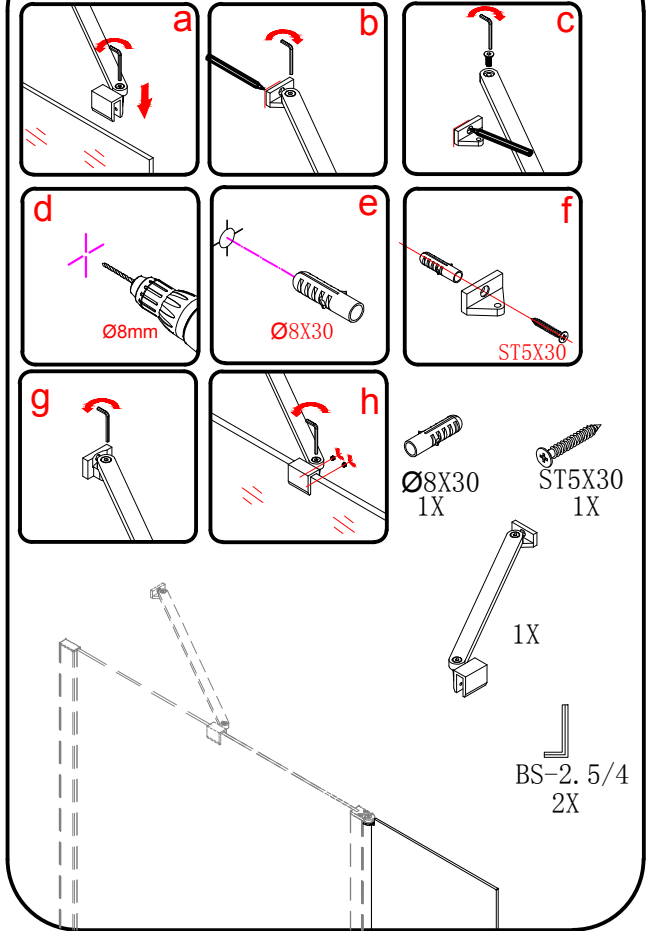

MODULAR SHOWER

MS3B-30/40/50/60

or

polysan 

Polysan s.r.o.
Nesměřice 52
285 22 Zruč nad Sázavou
Czech Republic
www.polysan.net

4a

or 4b

5

or

Polysan s.r.o.
Nesměřice 52
285 22 Zruč nad Sázavou
Czech Republic
www.polysan.net

EN 14428

Glass shower enclosure
cleaning efficiency: conforming
impact resistance: conforming
operating life: conforming