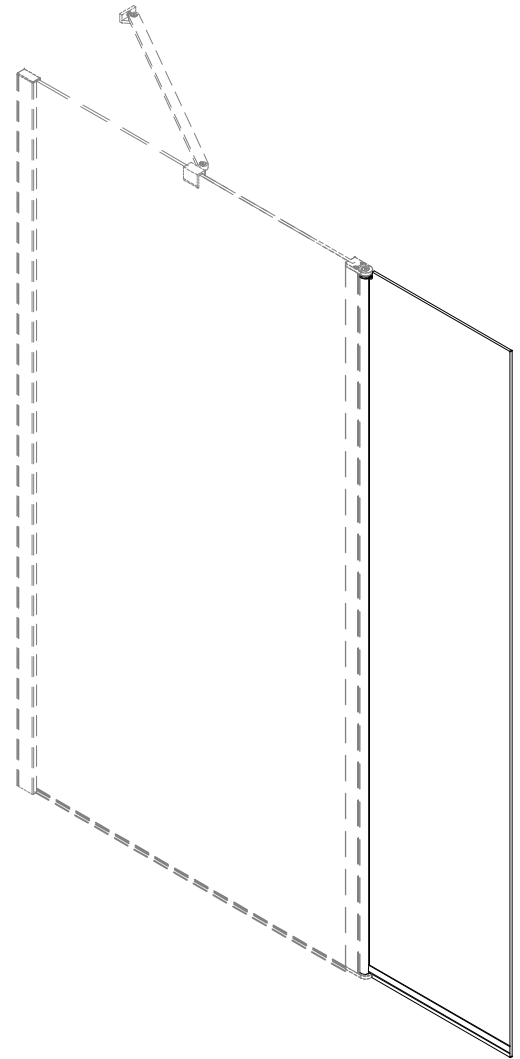

MODULAR SHOWER

MS3B-30/40/50/60

or

polysan 

Polysan s.r.o.
Nesměřice 52
285 22 Zruč nad Sázavou
Czech Republic
www.polysan.net

4a

or 4b

5

or

Polysan s.r.o.
Nesměřice 52
285 22 Zruč nad Sázavou
Czech Republic
www.polysan.net

EN 14428

Glass shower enclosure
cleaning efficiency: conforming
impact resistance: conforming
operating life: conforming