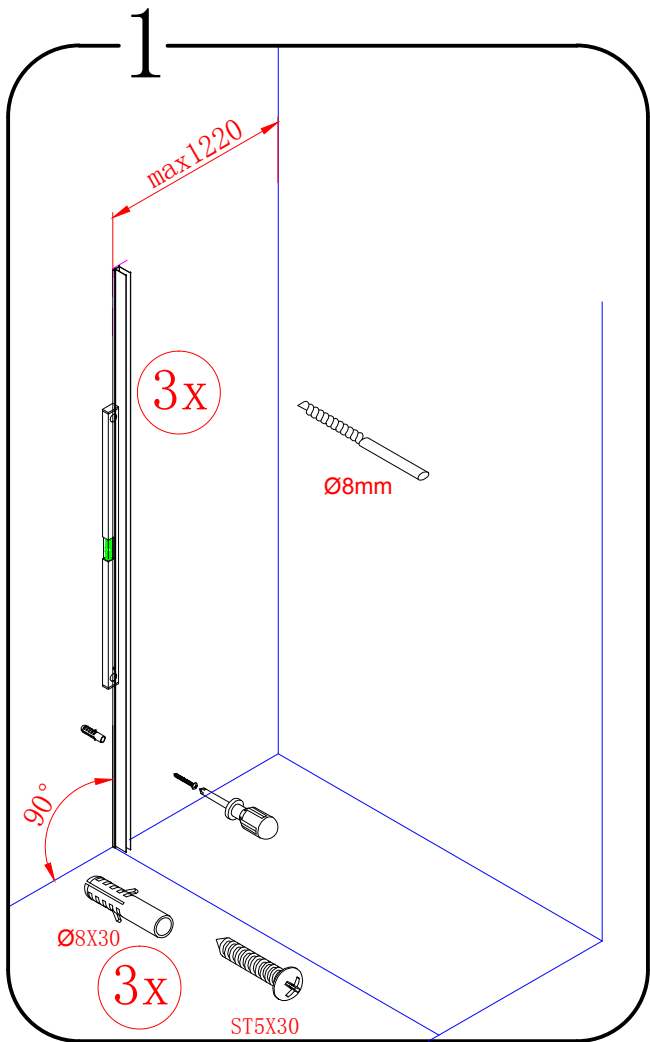

# MODULAR SHOWER

MS3A-70/80/90/100/120

**polysan** 

Polysan s.r.o.  
Nesměřice 52  
285 22 Zruč nad Sázavou  
Czech Republic  
[www.polysan.net](http://www.polysan.net)

4a

or

4b

5

or

Polysan s.r.o.  
Nesměřice 52  
285 22 Zruč nad Sázavou  
Czech Republic  
www.polysan.net

EN 14428

Glass shower enclosure  
cleaning efficiency: conforming  
impact resistance: conforming  
operating life: conforming