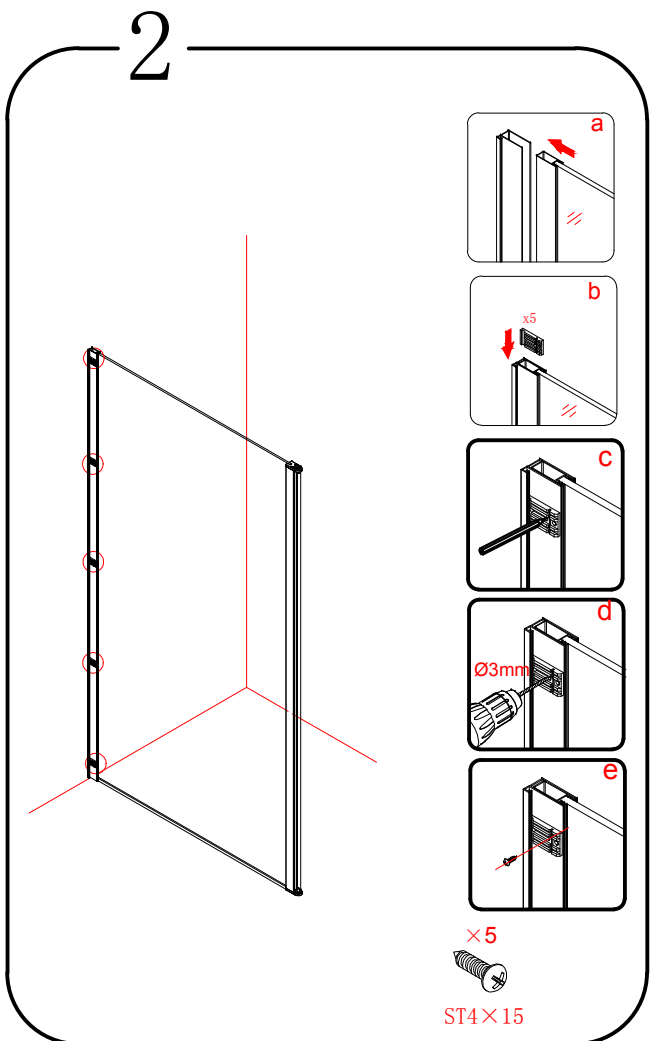

# MODULAR SHOWER

MS3A-70/80/90/100/120

**polysan** 

Polysan s.r.o.  
Nesměřice 52  
285 22 Zruč nad Sázavou  
Czech Republic  
[www.polysan.net](http://www.polysan.net)

4a

or

4b

5