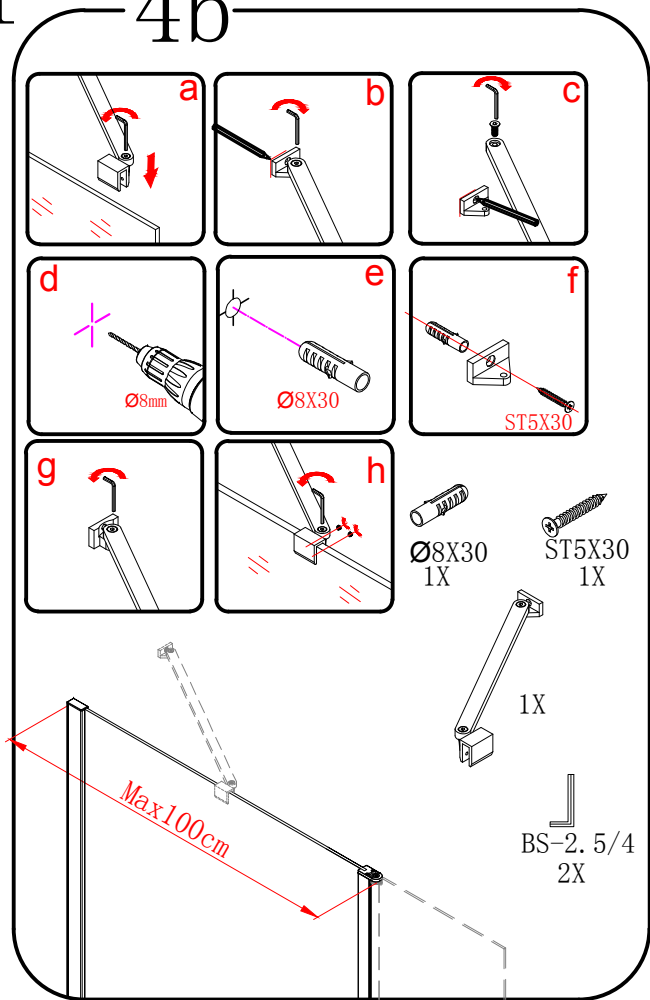

# MODULAR SHOWER

MS3A-70/80/90/100/120

**polysan** 

Polysan s.r.o.  
Nesměřice 52  
285 22 Zruč nad Sázavou  
Czech Republic  
[www.polysan.net](http://www.polysan.net)

4a

or

4b

5

or

Polysan s.r.o.  
Nesměřice 52  
285 22 Zruč nad Sázavou  
Czech Republic  
www.polysan.net

EN 14428

Glass shower enclosure  
cleaning efficiency: conforming  
impact resistance: conforming  
operating life: conforming