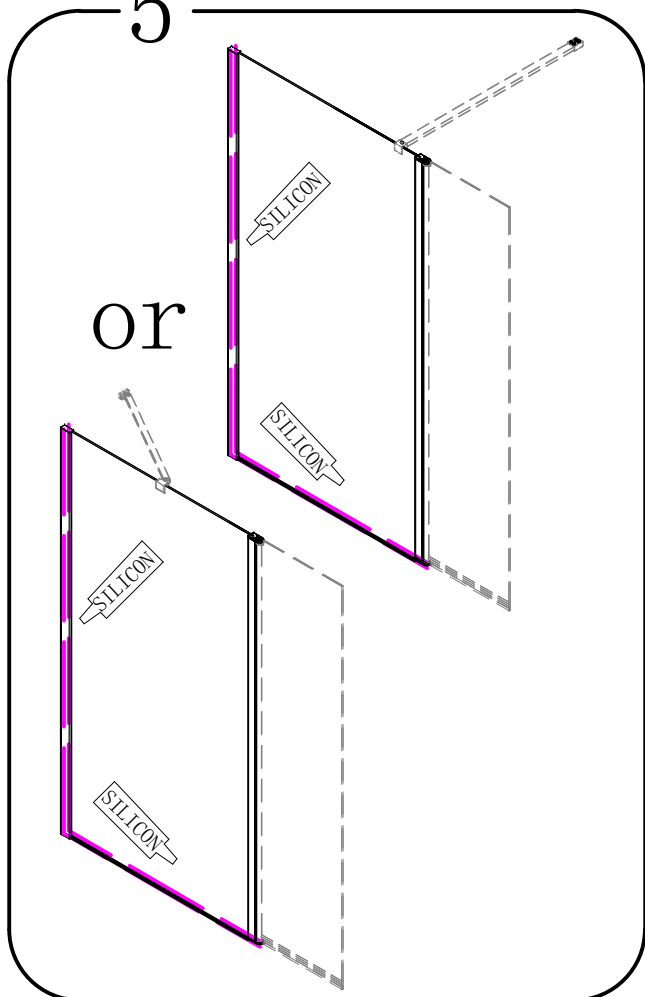

# MODULAR SHOWER

MS3A-70/80/90/100/120

**polysan** 

Polysan s.r.o.  
Nesměřice 52  
285 22 Zruč nad Sázavou  
Czech Republic  
[www.polysan.net](http://www.polysan.net)

4a

or

4b

5

or

Polysan s.r.o.  
Nesměřice 52  
285 22 Zruč nad Sázavou  
Czech Republic  
www.polysan.net

EN 14428

Glass shower enclosure  
cleaning efficiency: conforming  
impact resistance: conforming  
operating life: conforming