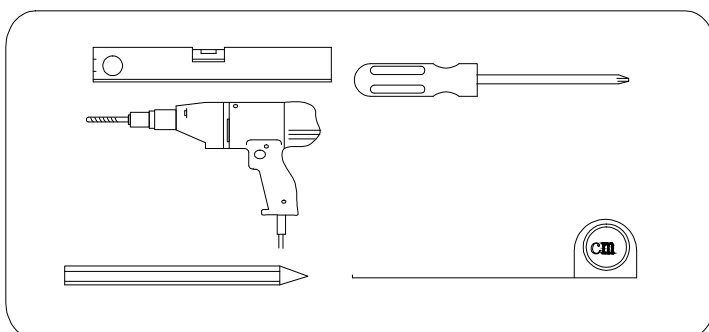

# MODULAR SHOWER

MS3A-70/80/90/100/120

**polysan** 

Polysan s.r.o.  
Nesměřice 52  
285 22 Zruč nad Sázavou  
Czech Republic  
[www.polysan.net](http://www.polysan.net)

4a

or

4b

5

or

Polysan s.r.o.  
Nesměřice 52  
285 22 Zruč nad Sázavou  
Czech Republic  
www.polysan.net

EN 14428

Glass shower enclosure  
cleaning efficiency: conforming  
impact resistance: conforming  
operating life: conforming