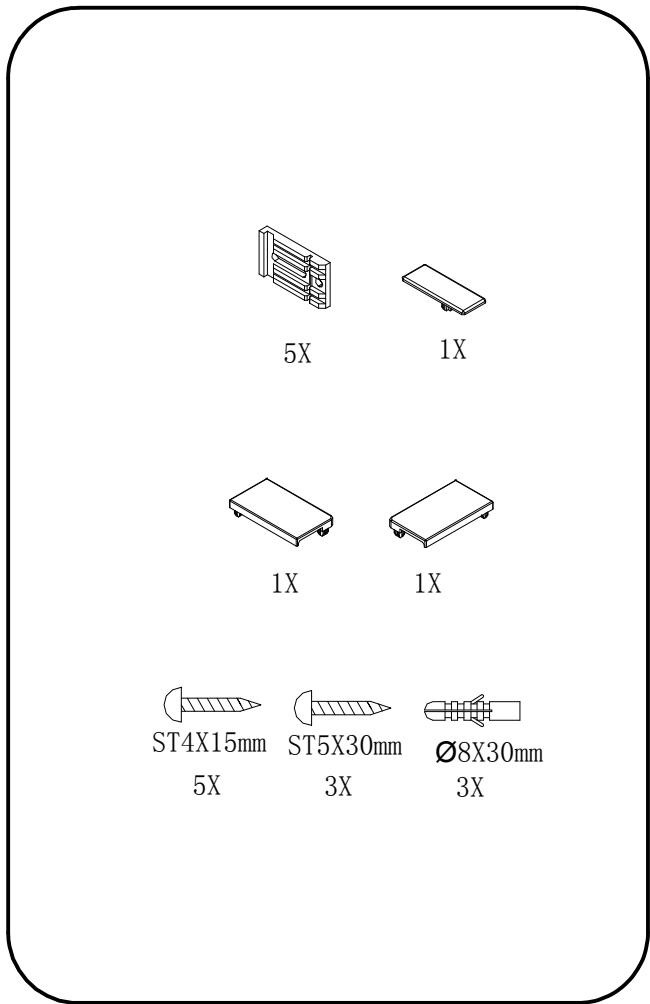

# MODULAR SHOWER

MS3A-70/80/90/100/120

**polysan** 

Polysan s.r.o.  
Nesměřice 52  
285 22 Zruč nad Sázavou  
Czech Republic  
[www.polysan.net](http://www.polysan.net)

4a

or

4b

5

or

Polysan s.r.o.  
Nesměřice 52  
285 22 Zruč nad Sázavou  
Czech Republic  
www.polysan.net

EN 14428

Glass shower enclosure  
cleaning efficiency: conforming  
impact resistance: conforming  
operating life: conforming