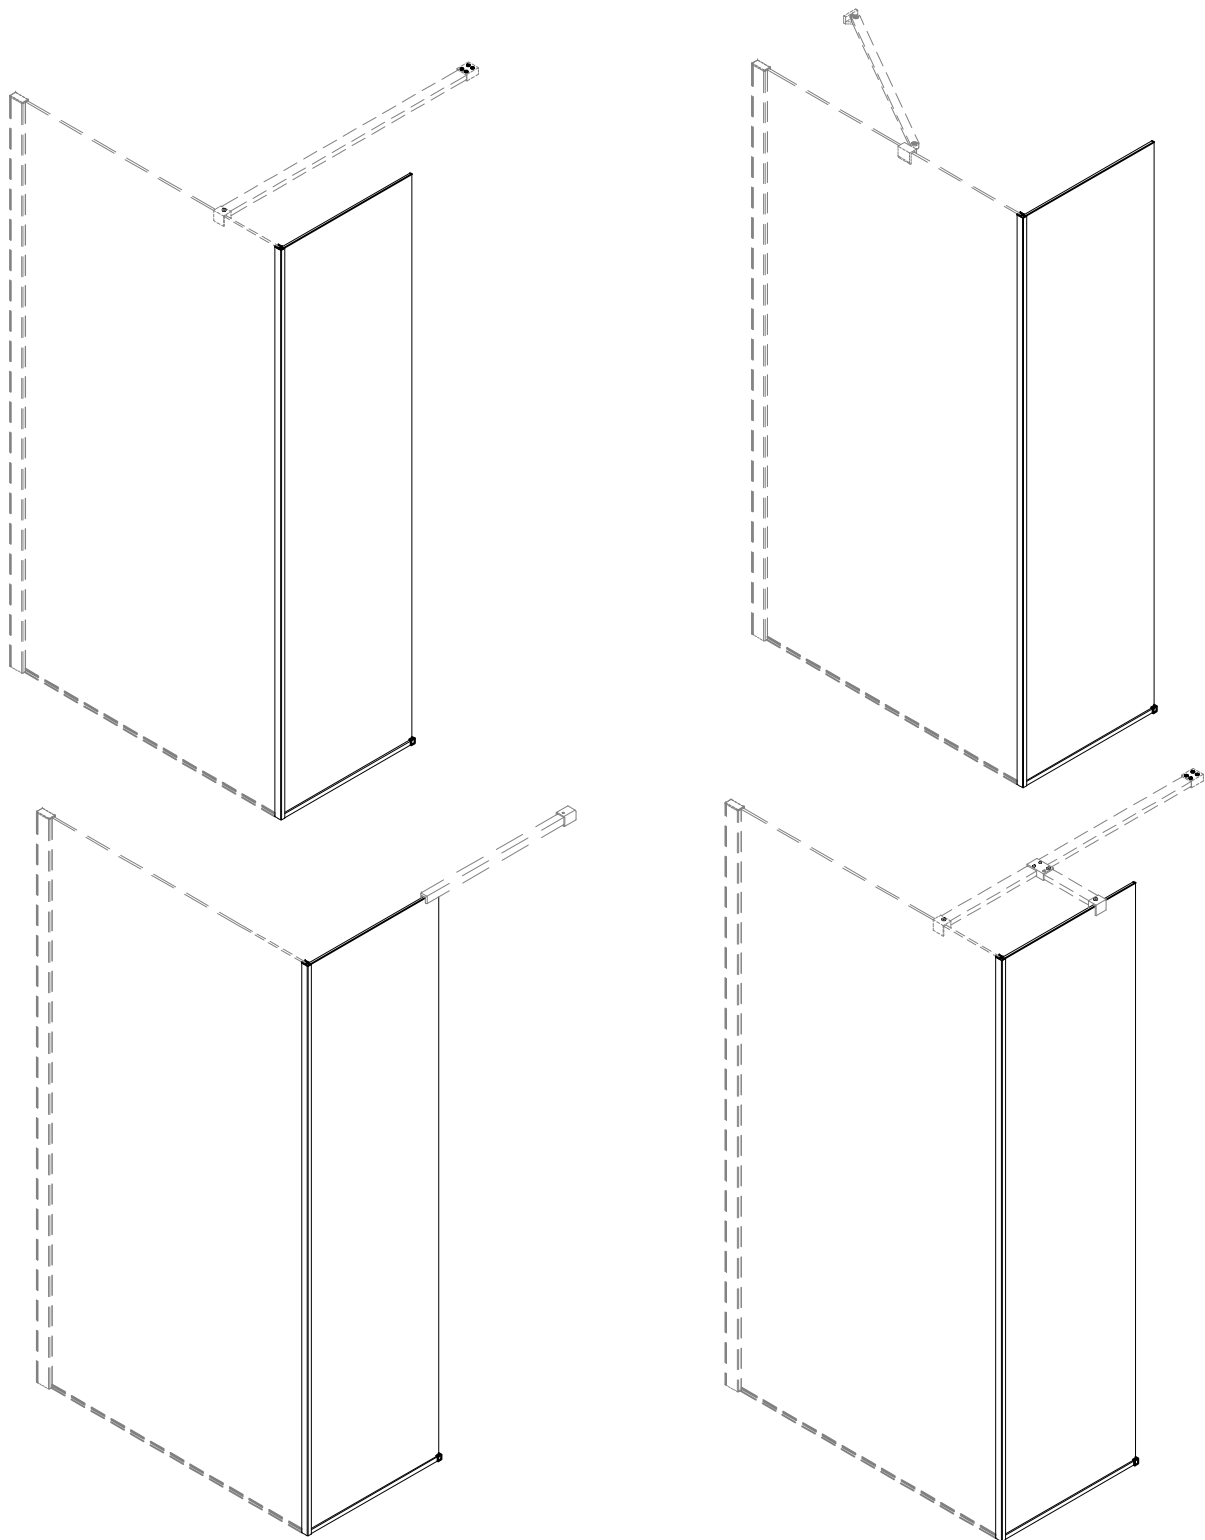

# MODULAR SHOWER

MS2B-30L/40L/60L/80L/100L/120L

**polysan** 

Polysan s.r.o.  
Nesměřice 52  
285 22 Zruč nad Sázavou  
Czech Republic  
[www.polysan.net](http://www.polysan.net)

or

4b

4c

5