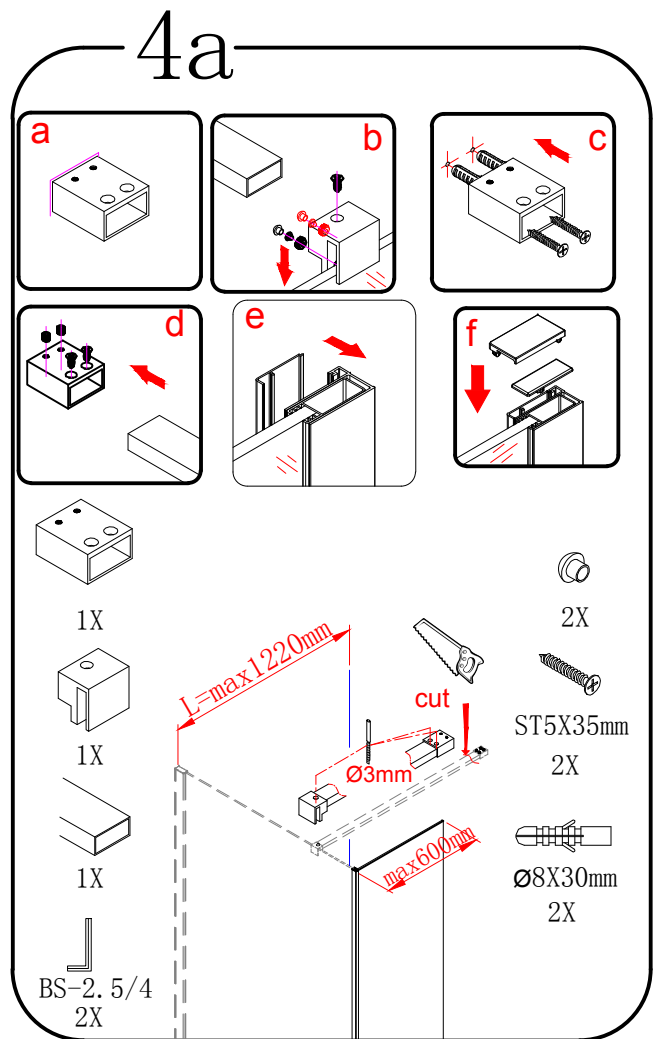

# MODULAR SHOWER

MS2B-30L/40L/60L/80L/100L/120L

**polysan** 

Polysan s.r.o.  
Nesměřice 52  
285 22 Zruč nad Sázavou  
Czech Republic  
[www.polysan.net](http://www.polysan.net)

or

4b

4c

5

6

Polysan s.r.o.  
Nesměřice 52  
285 22 Zruč nad Sázavou  
Czech Republic  
[www.polysan.net](http://www.polysan.net)

EN 14428

Glass shower enclosure  
cleaning efficiency: conforming  
impact resistance: conforming  
operating life: conforming