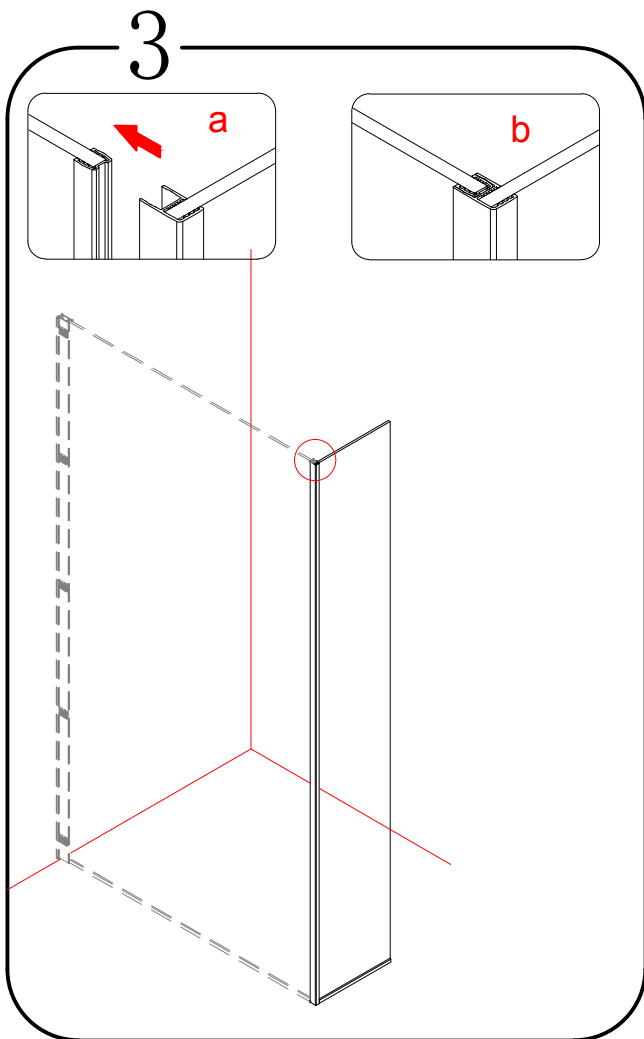

# MODULAR SHOWER

MS2B-30L/40L/60L/80L/100L/120L

**polysan** 

Polysan s.r.o.  
Nesměřice 52  
285 22 Zruč nad Sázavou  
Czech Republic  
[www.polysan.net](http://www.polysan.net)

or

4b

4c

5

6

Polysan s.r.o.  
Nesměřice 52  
285 22 Zruč nad Sázavou  
Czech Republic  
[www.polysan.net](http://www.polysan.net)

EN 14428

Glass shower enclosure  
cleaning efficiency: conforming  
impact resistance: conforming  
operating life: conforming