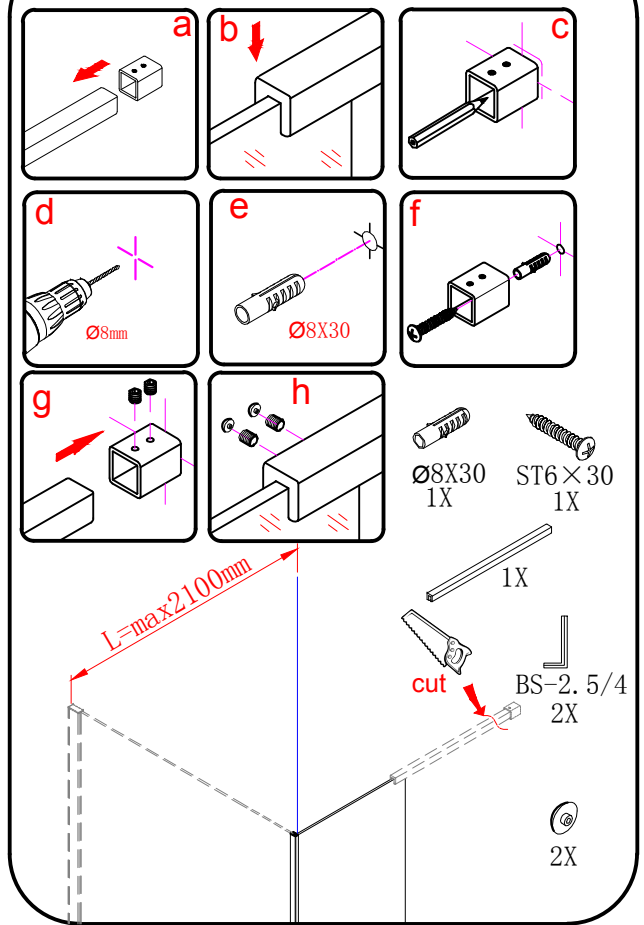

# MODULAR SHOWER

MS2B-30L/40L/60L/80L/100L/120L

**polysan** 

Polysan s.r.o.  
Nesměřice 52  
285 22 Zruč nad Sázavou  
Czech Republic  
[www.polysan.net](http://www.polysan.net)

or

4b

4c

5

6

Polysan s.r.o.  
Nesměřice 52  
285 22 Zruč nad Sázavou  
Czech Republic  
[www.polysan.net](http://www.polysan.net)

EN 14428

Glass shower enclosure  
cleaning efficiency: conforming  
impact resistance: conforming  
operating life: conforming