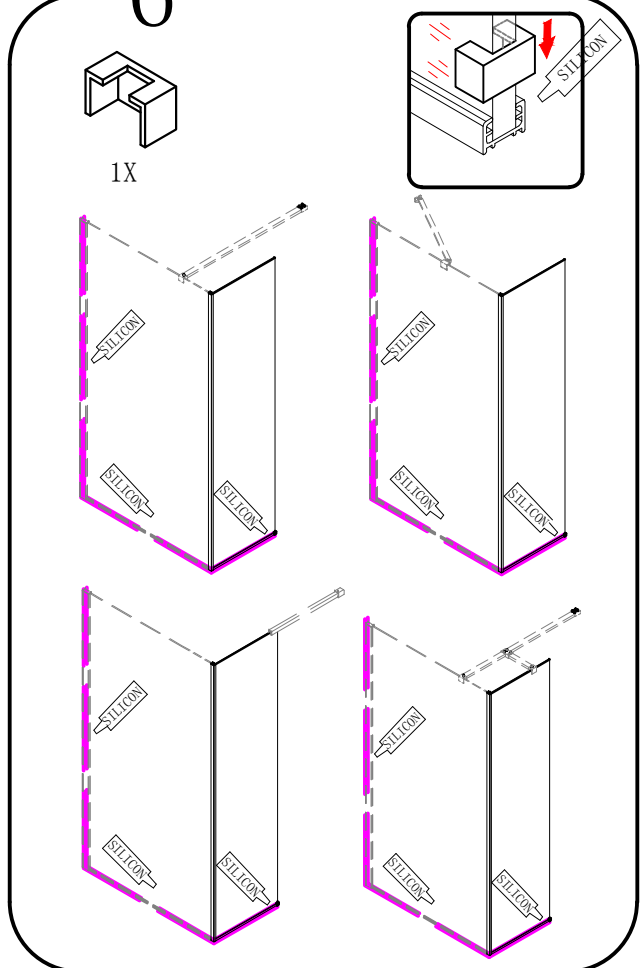

# MODULAR SHOWER

MS2B-30L/40L/60L/80L/100L/120L

**polysan** 

Polysan s.r.o.  
Nesměřice 52  
285 22 Zruč nad Sázavou  
Czech Republic  
[www.polysan.net](http://www.polysan.net)

or

4b

4c

5

6

Polysan s.r.o.  
Nesměřice 52  
285 22 Zruč nad Sázavou  
Czech Republic  
[www.polysan.net](http://www.polysan.net)

EN 14428

Glass shower enclosure  
cleaning efficiency: conforming  
impact resistance: conforming  
operating life: conforming