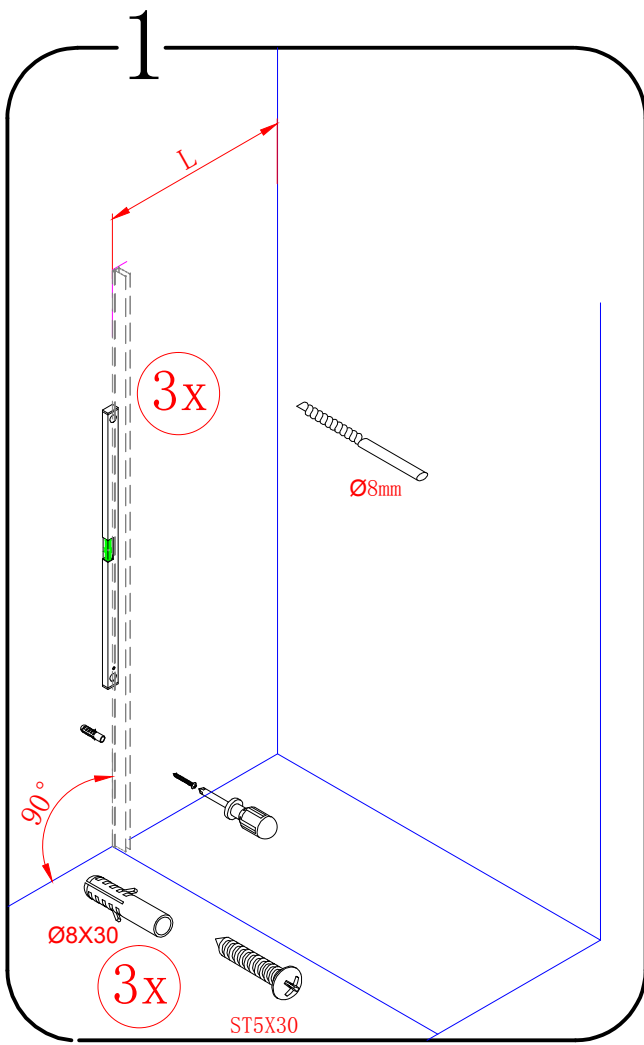

# MODULAR SHOWER

MS2B-30L/40L/60L/80L/100L/120L

**polysan** 

Polysan s.r.o.  
Nesměřice 52  
285 22 Zruč nad Sázavou  
Czech Republic  
[www.polysan.net](http://www.polysan.net)

or

4b

4c

5

6

Polysan s.r.o.  
Nesměřice 52  
285 22 Zruč nad Sázavou  
Czech Republic  
[www.polysan.net](http://www.polysan.net)

EN 14428

Glass shower enclosure  
cleaning efficiency: conforming  
impact resistance: conforming  
operating life: conforming