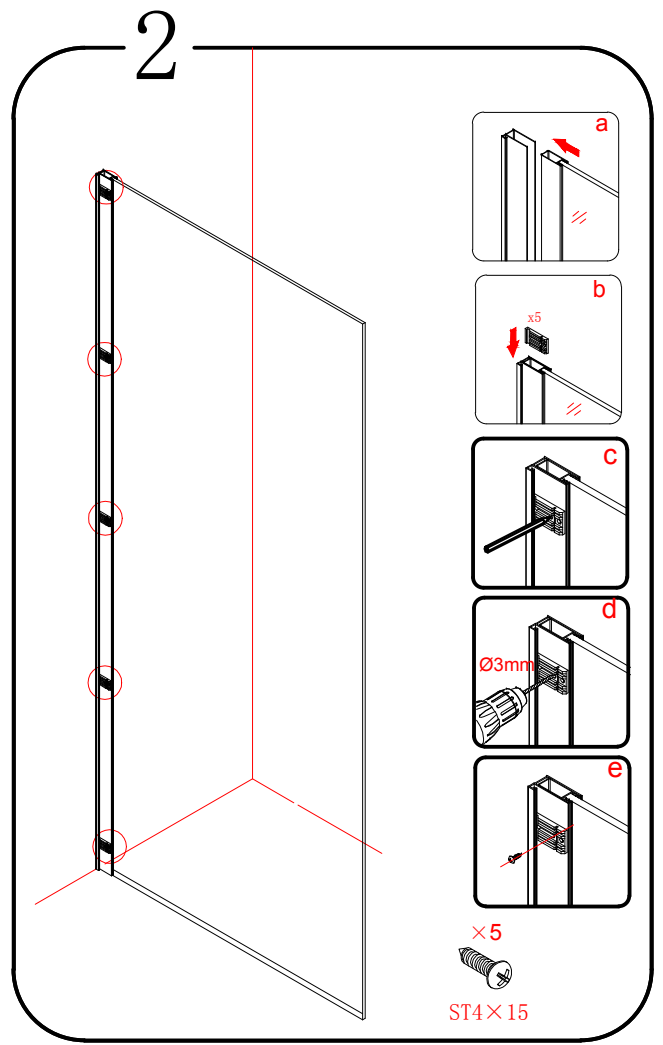

# MODULAR SHOWER

MS2B-30L/40L/60L/80L/100L/120L

**polysan** 

Polysan s.r.o.  
Nesměřice 52  
285 22 Zruč nad Sázavou  
Czech Republic  
[www.polysan.net](http://www.polysan.net)

or

4b

4c

5