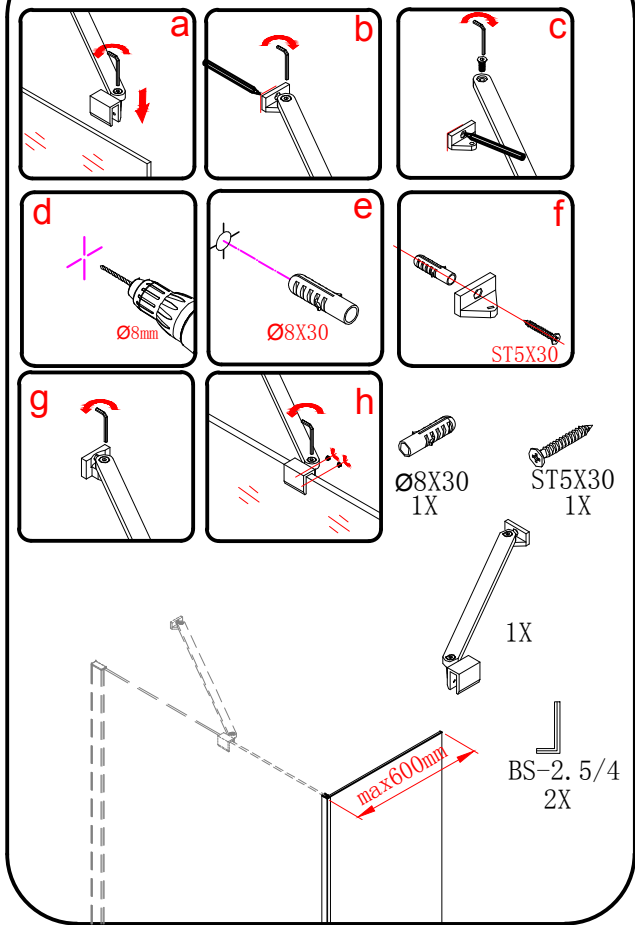

# MODULAR SHOWER

MS2B-30L/40L/60L/80L/100L/120L

**polysan** 

Polysan s.r.o.  
Nesměřice 52  
285 22 Zruč nad Sázavou  
Czech Republic  
[www.polysan.net](http://www.polysan.net)

or

4b

4c

5

6

Polysan s.r.o.  
Nesměřice 52  
285 22 Zruč nad Sázavou  
Czech Republic  
[www.polysan.net](http://www.polysan.net)

EN 14428

Glass shower enclosure  
cleaning efficiency: conforming  
impact resistance: conforming  
operating life: conforming