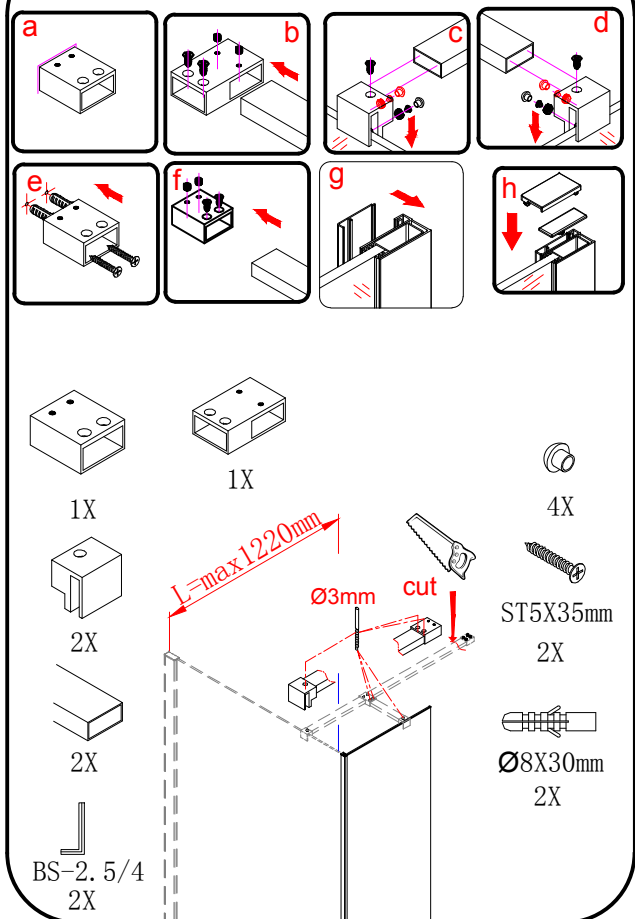

# MODULAR SHOWER

MS2B-30L/40L/60L/80L/100L/120L

**polysan** 

Polysan s.r.o.  
Nesměřice 52  
285 22 Zruč nad Sázavou  
Czech Republic  
[www.polysan.net](http://www.polysan.net)

or

4b

4c

5

6

Polysan s.r.o.  
Nesměřice 52  
285 22 Zruč nad Sázavou  
Czech Republic  
[www.polysan.net](http://www.polysan.net)

EN 14428

Glass shower enclosure  
cleaning efficiency: conforming  
impact resistance: conforming  
operating life: conforming