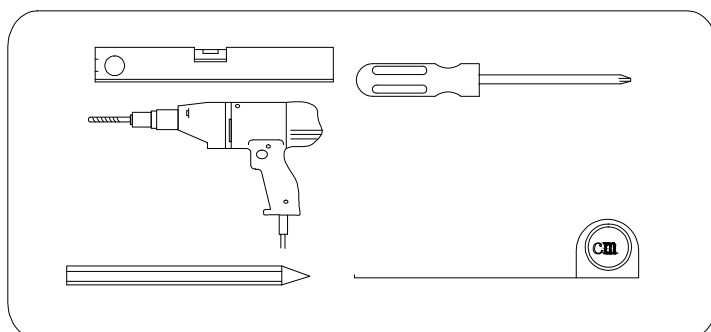

# MODULAR SHOWER

MS2B-30L/40L/60L/80L/100L/120L

**polysan** 

Polysan s.r.o.  
Nesměřice 52  
285 22 Zruč nad Sázavou  
Czech Republic  
[www.polysan.net](http://www.polysan.net)

or

4b

4c

5

6

Polysan s.r.o.  
Nesměřice 52  
285 22 Zruč nad Sázavou  
Czech Republic  
[www.polysan.net](http://www.polysan.net)

EN 14428

Glass shower enclosure  
cleaning efficiency: conforming  
impact resistance: conforming  
operating life: conforming