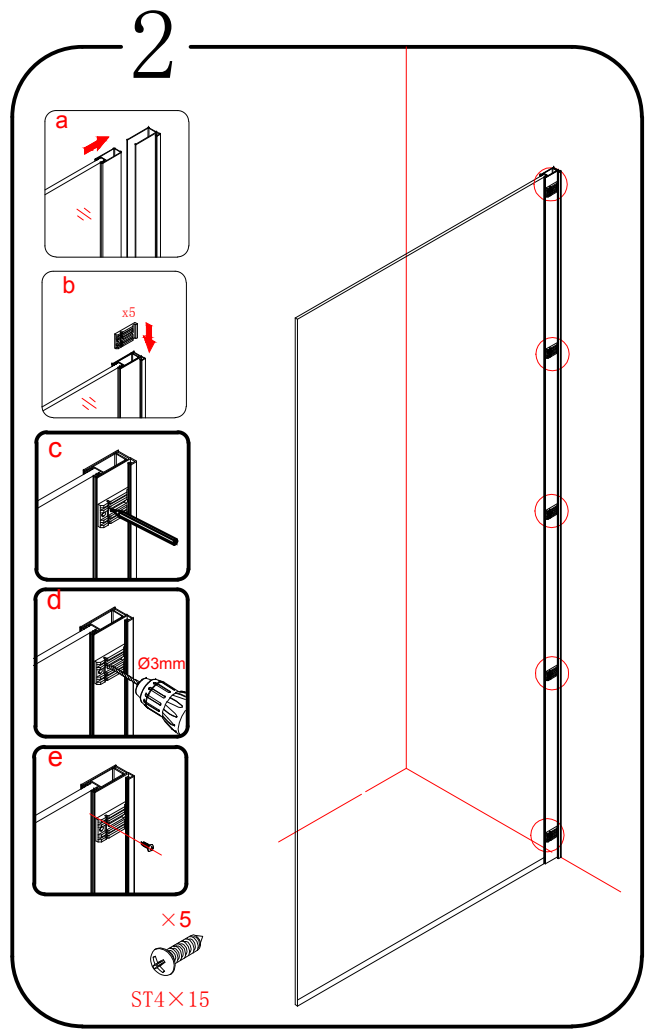

MODULAR SHOWER

MS2B-30R/40R/60R/80R/100R/120R

polysan 

Polysan s.r.o.
Nesměřice 52
285 22 Zruč nad Sázavou
Czech Republic
www.polysan.net

or

4b

4c

5