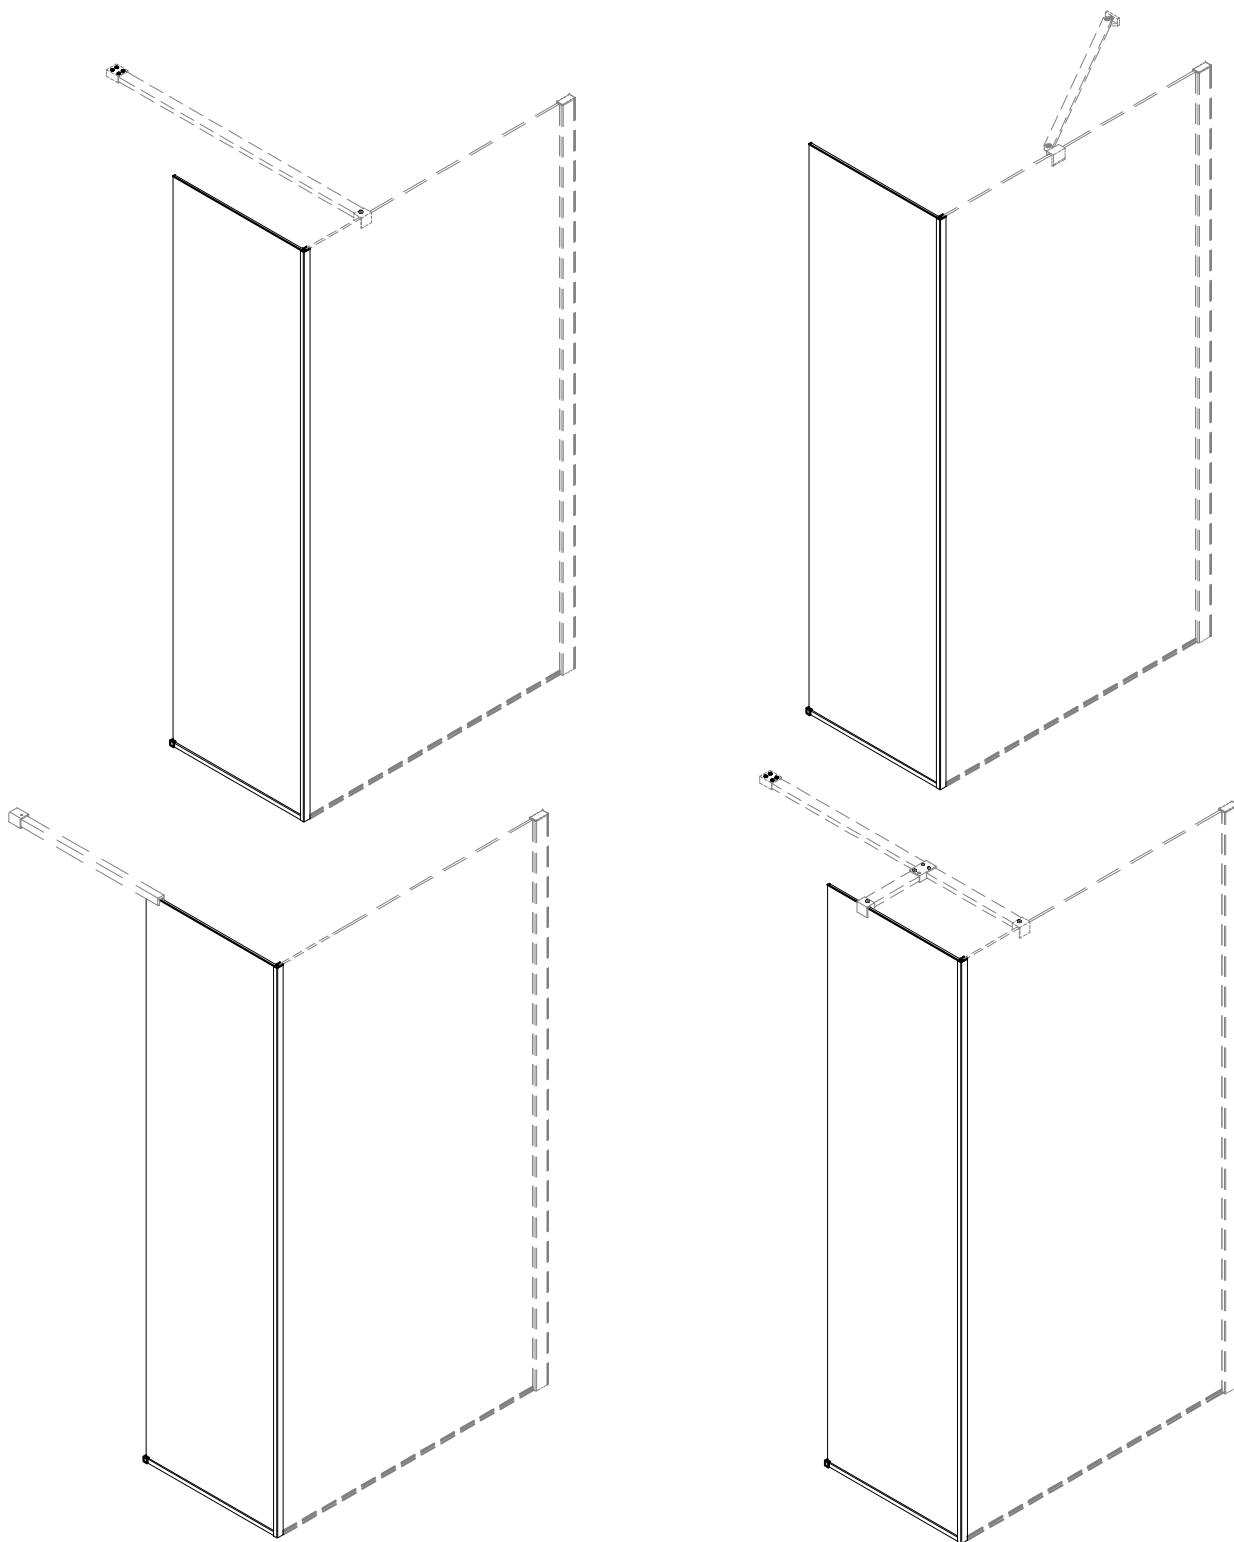

MODULAR SHOWER

MS2B-30R/40R/60R/80R/100R/120R

polysan 

Polysan s.r.o.
Nesměřice 52
285 22 Zruč nad Sázavou
Czech Republic
www.polysan.net

or

4b

4c

5