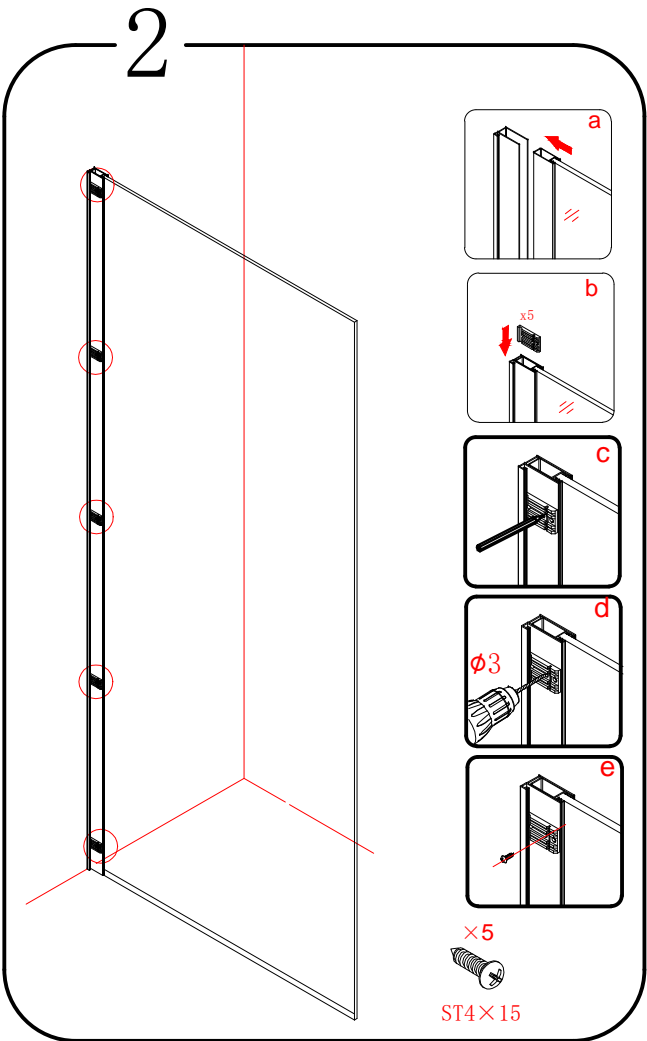

MODULAR SHOWER

MS2A-70/80/90/100/110/120

polysan 

Polysan s.r.o.
Nesměřice 52
285 22 Zruč nad Sázavou
Czech Republic
www.polysan.net

4a

or 4b

or 4c

5