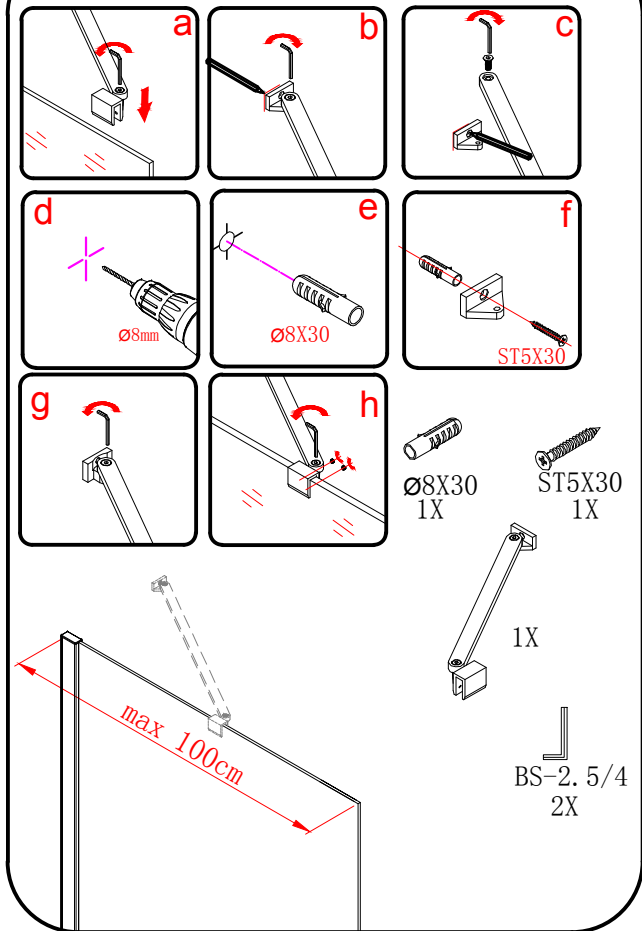

MODULAR SHOWER

MS1-70/80/90/100/110/120/130/140/150

polysan 

Polysan s.r.o.
Nesměřice 52
285 22 Zruč nad Sázavou
Czech Republic
www.polysan.net

3b or

4

CE

Polysan s.r.o.
Nesměřice 52
285 22 Zruč nad Sázavou
Czech Republic
www.polysan.net