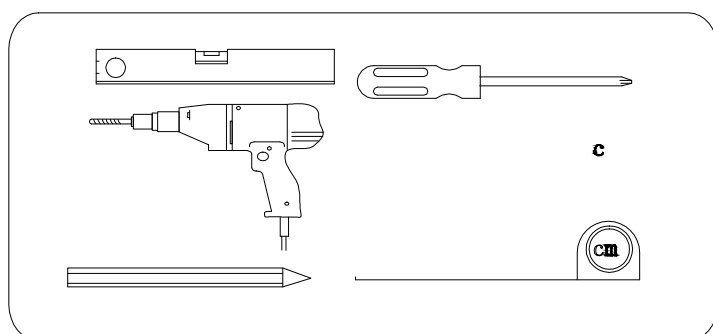

MODULAR SHOWER

MS1-70/80/90/100/110/120/130/140/150

polysan 

Polysan s.r.o.
Nesměřice 52
285 22 Zruč nad Sázavou
Czech Republic
www.polysan.net

3b or

4

CE

Polysan s.r.o.
Nesměřice 52
285 22 Zruč nad Sázavou
Czech Republic
www.polysan.net