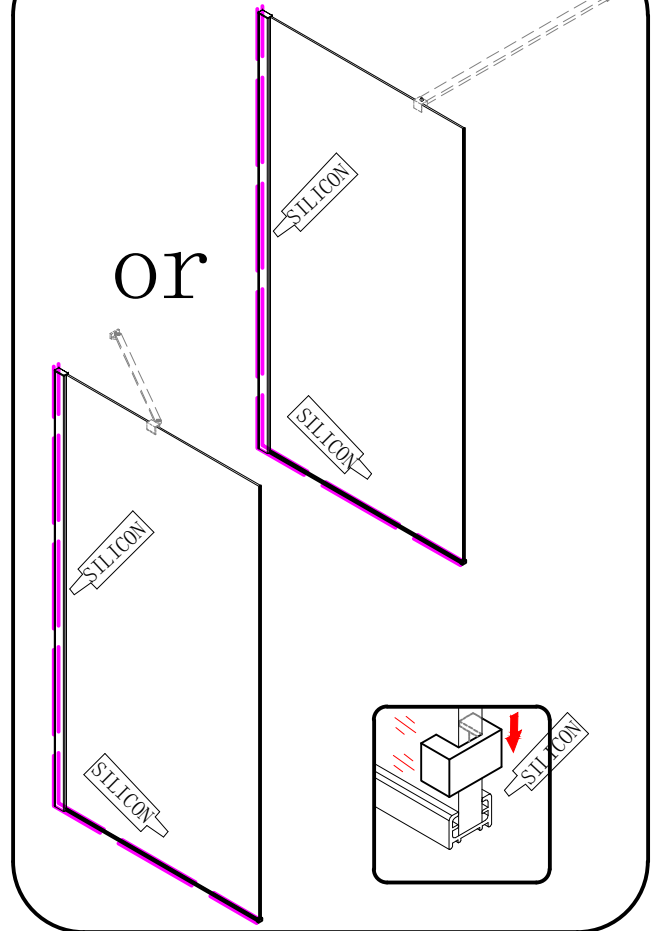

MODULAR SHOWER

MS1-70/80/90/100/110/120/130/140/150

polysan 

Polysan s.r.o.
Nesměřice 52
285 22 Zruč nad Sázavou
Czech Republic
www.polysan.net

3b or

4

CE

Polysan s.r.o.
Nesměřice 52
285 22 Zruč nad Sázavou
Czech Republic
www.polysan.net