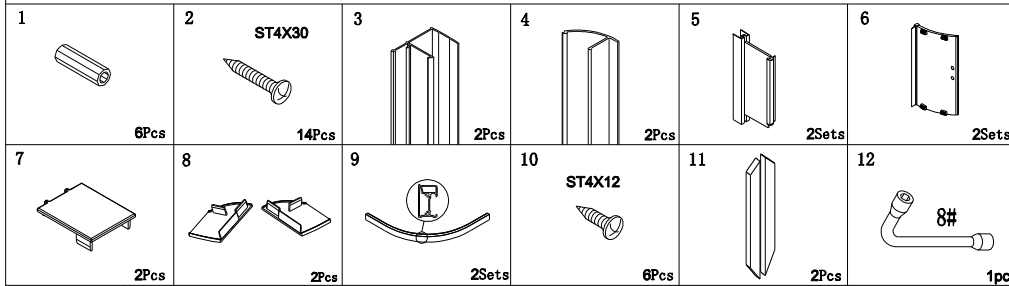

DL5215

Installation instructions
Montážní návod
Installationsanweisungen
les instructions d'installation

polysan 

Nesměřice 52
285 22 Zruč nad Sázavou
Česká republika

tel.: +420 327 585 981
fax: +420 327 585 989

www.polysan.net

1

2

The proper operation and tightness can be done by setting the position of the door.

Bezvadný chod a těsnost docílíte správným nastavením polohy dveří.

Die fehlerlose Funktion und entsprechende Dichtigkeit erreichen Sie durch richtige Einstellung der Position der Tür.

Le bon fonctionnement et les fuites peuvent être fait en mettant la position de la porte droite.