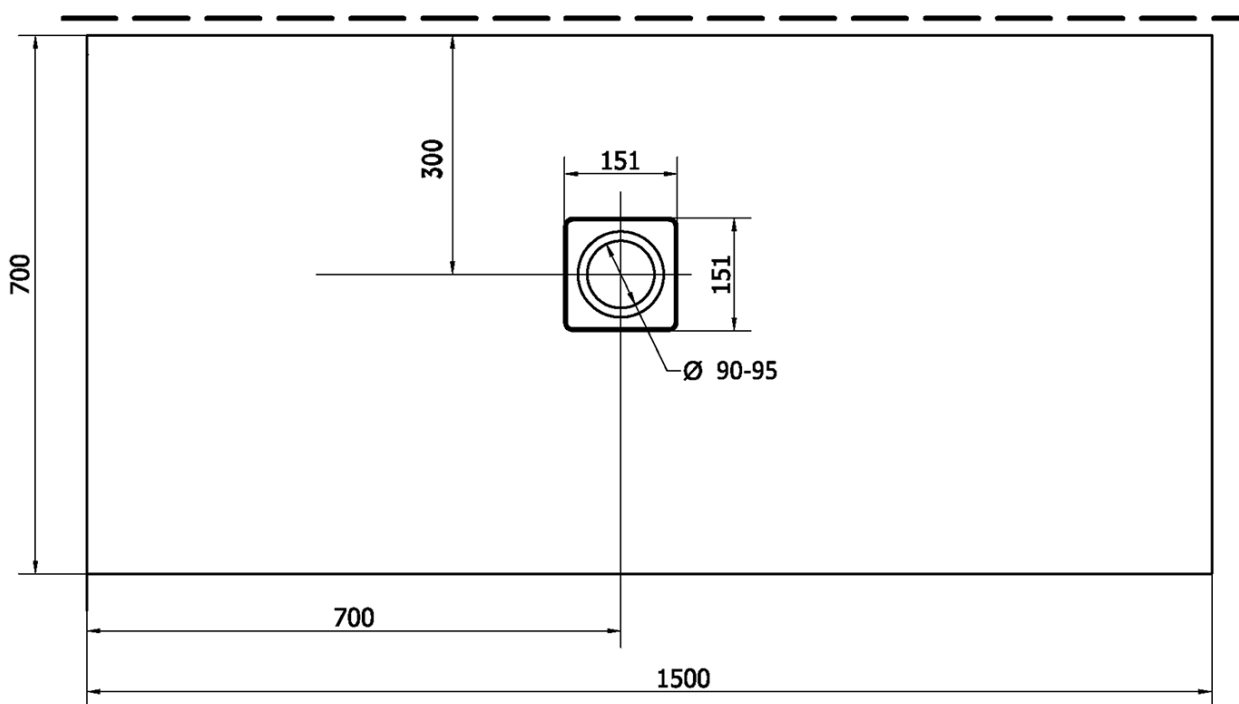

Produktový list

Objednací kód: **90131**

FLEXIA vanička z litého mramoru s možností úpravy
rozměru, 150x70x3cm

----- STRANA ŘEZU
CUTTED EDGE