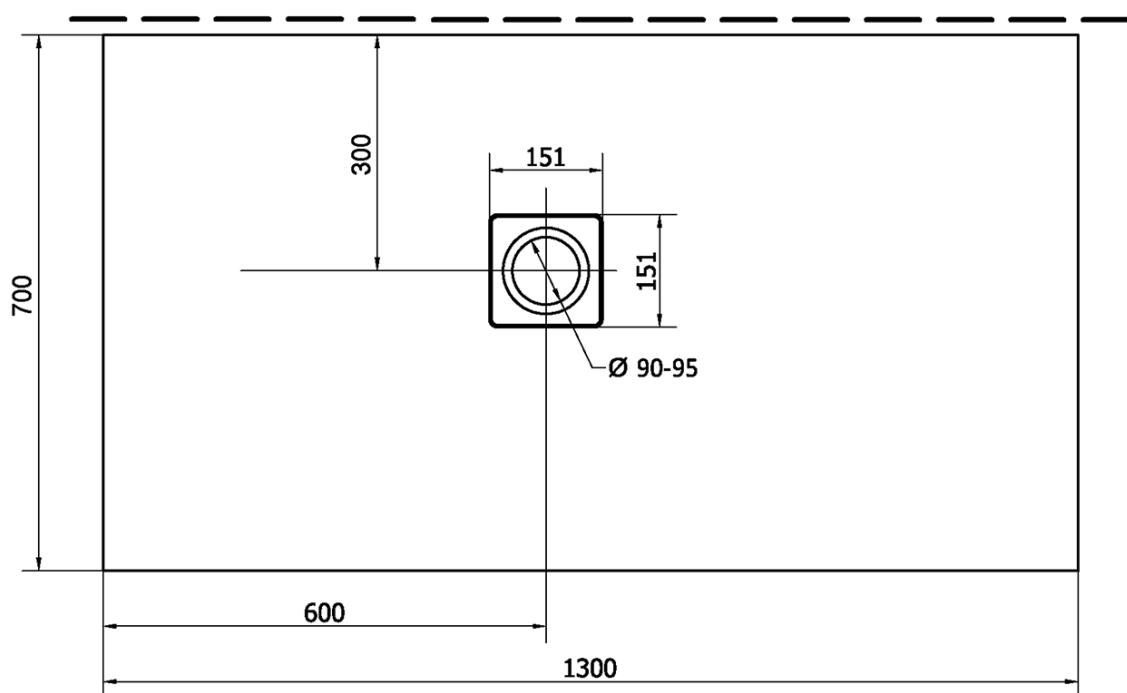

Produktový list

Objednací kód: **90121**

FLEXIA vanička z litého mramoru s možností úpravy
rozměru, 130x70x3cm

STRANA ŘEZU
CUTTED EDGE