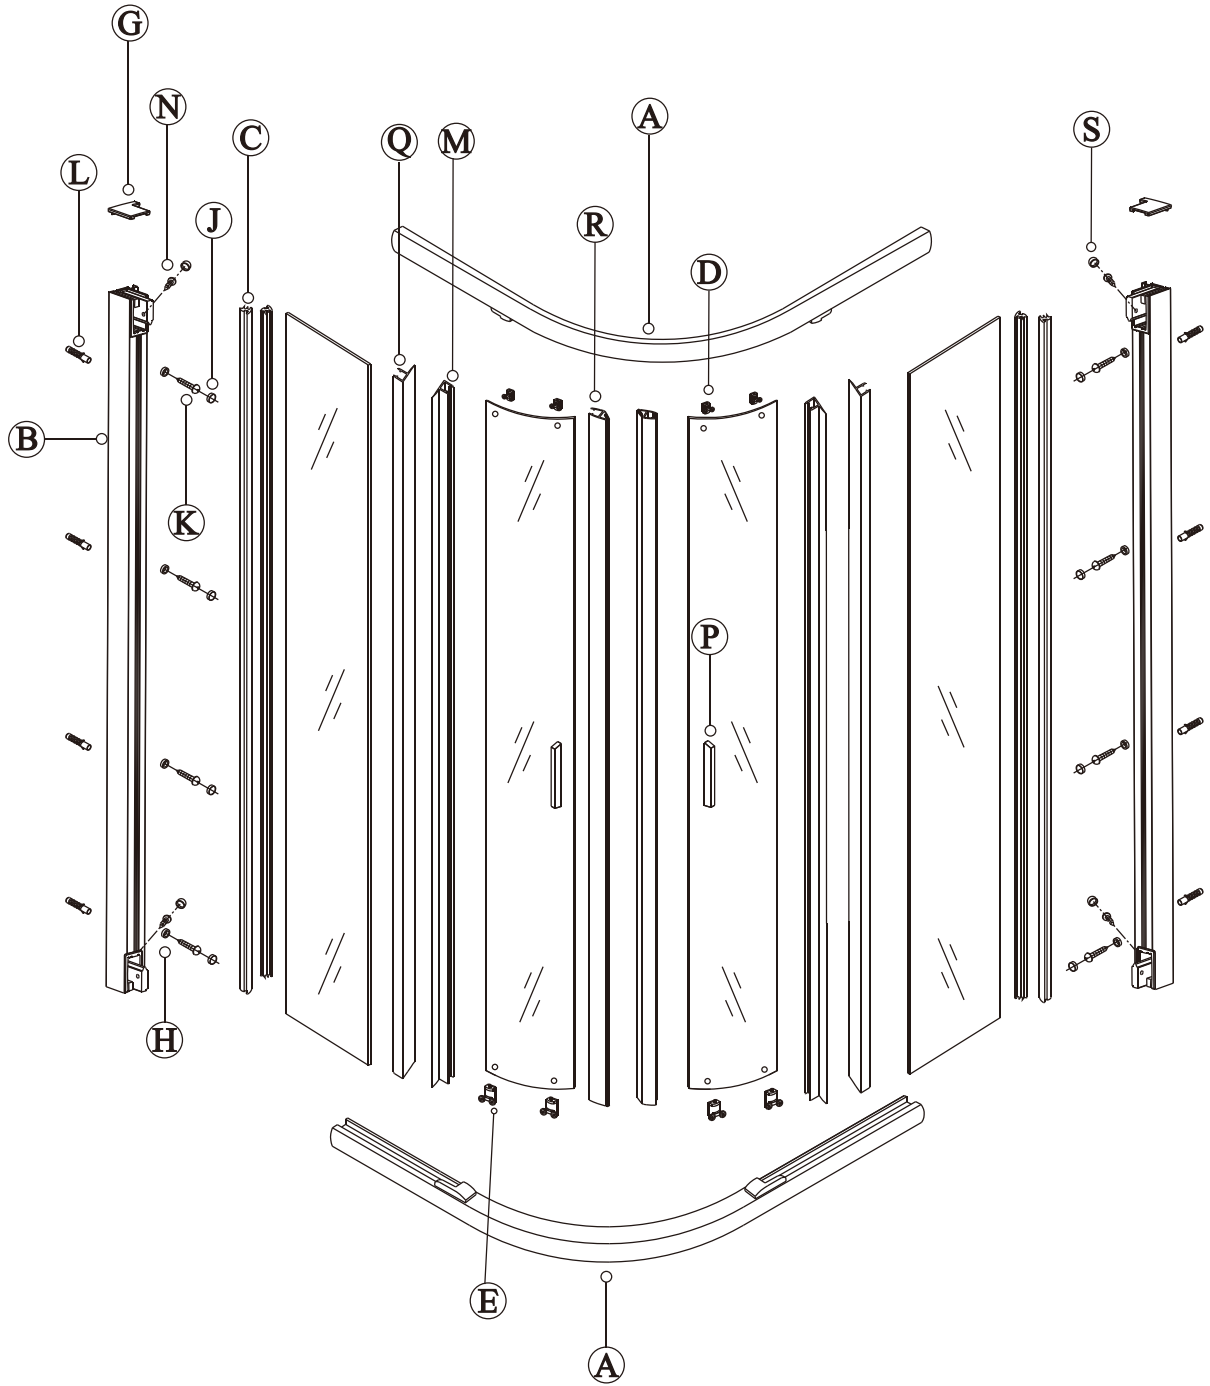

EASY LINE

EL2715, EL2815, EL2915

polysan 

Polysan s.r.o.
Nesměřice 52
285 22 Zruč nad Sázavou
www.polysan.net

3

4

8

9

10

11

12

Polysan s.r.o.
Nesměřice 52
285 22 Zruč nad Sázavou
Czech Republic
www.polysan.net

EN 14428

Glass shower enclosure
cleaning efficiency: conforming
impact resistance: conforming
operating life: conforming