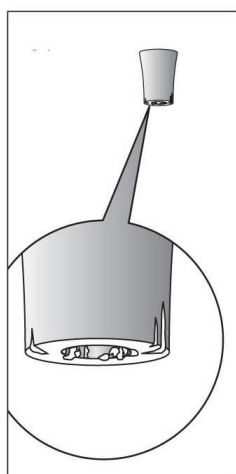

Čištění

DOVOZCE

SANJET s.r.o. , nám. MUDr. J. Svobody 60 , 285 22 Zruč nad Sázavou
tel.: 327 532 298 fax: 327 532 938 mobil: 603 177 127

<http://www.sanjet.cz> , e-mail: sanjet@sanjet.cz