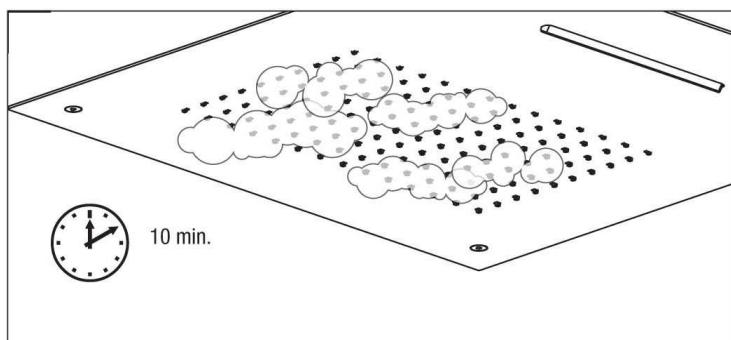

	MIN 1 Bar MAX 5 Bar BEST 3 Bar
	MAX 70° C BEST 38°/40° C
	MIN 15 l/m

Čištění

DOVOZCE

SANJET s.r.o. , nám. MUDr. J. Svobody 60 , 285 22 Zruč nad Sázavou
tel.: 327 532 298 fax: 327 532 938 mobil: 603 177 127