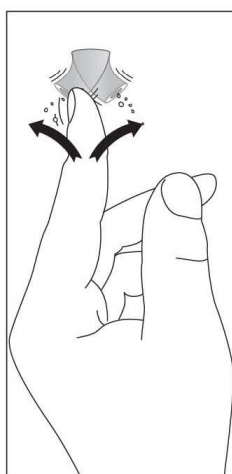

	MIN 1 Bar MAX 5 Bar BEST 3 Bar
	MAX 70° C BEST 38°/40° C
	MIN 15 l/m

Čištění

DOVOZCE

SANJET s.r.o. , nám. MUDr. J. Svobody 60 , 285 22 Zruč nad Sázavou
tel.: 327 532 298 fax: 327 532 938 mobil: 603 177 127