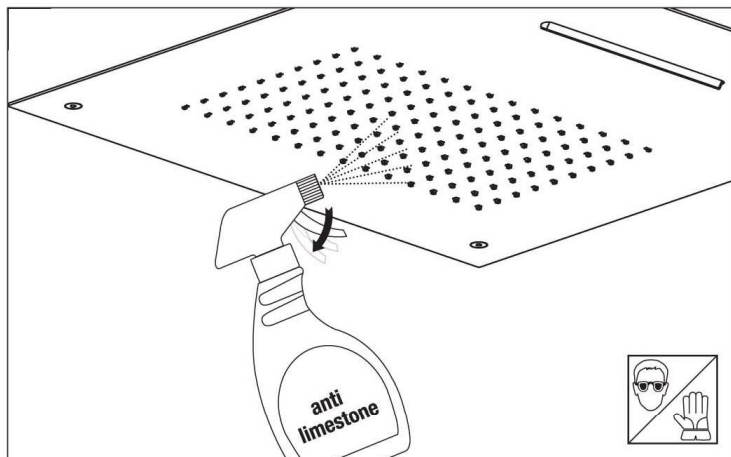

	MIN 1 Bar MAX 5 Bar BEST 3 Bar
	MAX 70° C BEST 38°/40° C
	MIN 15 l/m

Čištění

DOVOZCE

SANJET s.r.o. , nám. MUDr. J. Svobody 60 , 285 22 Zruč nad Sázavou
tel.: 327 532 298 fax: 327 532 938 mobil: 603 177 127