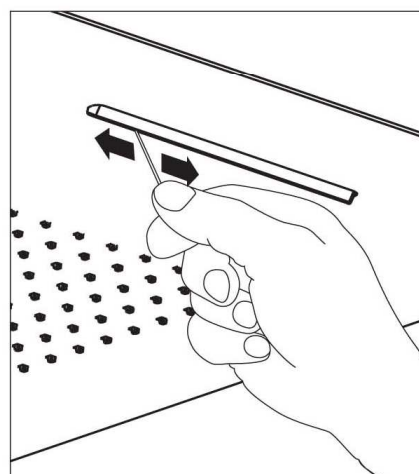

	MIN 1 Bar MAX 5 Bar BEST 3 Bar
	MAX 70° C BEST 38°/40° C
	MIN 15 l/m

Čištění

DOVOZCE

SANJET s.r.o. , nám. MUDr. J. Svobody 60 , 285 22 Zruč nad Sázavou
tel.: 327 532 298 fax: 327 532 938 mobil: 603 177 127