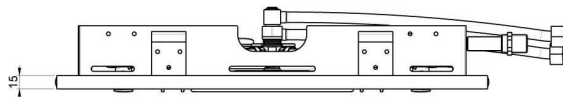

Výrobce odmítá jakoukoli odpovědnost v případě nedodržení výše uvedené povinnosti

Tabella di Portata (Litri/min)										
Bar	Pressione Dinamica (bar) / Portata (Litri/min)									
	0,5	1	1,5	2	2,5	3	3,5	4	4,5	5
Vodopád	6,9	10,4	12,9	14,9	16,3	17,1	17,4	17,5	17,9	17,9
Sprcha	6	8,6	10,5	12,1	12,7	12,9	12,6	12,5	12,4	12,4
Mlha	3,7	4,8	5,9	6,7	7,4	8,2	8,7	9,4	9,9	10,3