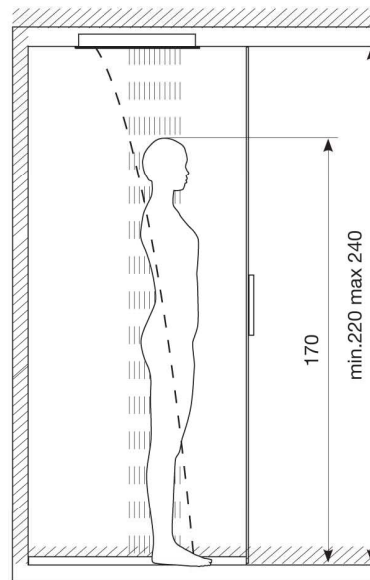

Výrobce odmítá jakoukoli odpovědnost v případě nedodržení výše uvedené povinnosti

Tabella di Portata (Litri/min)										
Bar	Pressione Dinamica (bar) / Portata (Litri/min)									
	0,5	1	1,5	2	2,5	3	3,5	4	4,5	5
Vodopád	6,9	10,4	12,9	14,9	16,3	17,1	17,4	17,5	17,9	17,9
Sprcha	6	8,6	10,5	12,1	12,7	12,9	12,6	12,5	12,4	12,4
Mlha	3,7	4,8	5,9	6,7	7,4	8,2	8,7	9,4	9,9	10,3