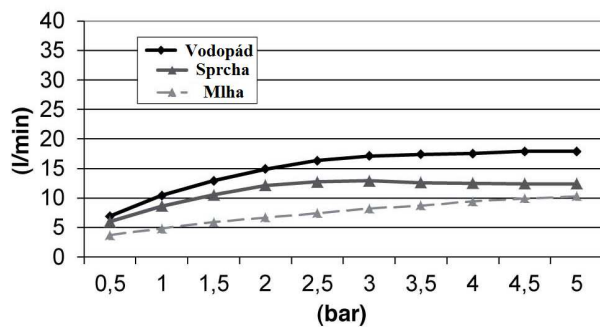

Výrobce odmítá jakoukoli odpovědnost v případě nedodržení výše uvedené povinnosti

Tabella di Portata (Litri/min)										
Bar	Pressione Dinamica (bar) / Portata (Litri/min)									
	0,5	1	1,5	2	2,5	3	3,5	4	4,5	5
Vodopád	6,9	10,4	12,9	14,9	16,3	17,1	17,4	17,5	17,9	17,9
Sprcha	6	8,6	10,5	12,1	12,7	12,9	12,6	12,5	12,4	12,4
Mlha	3,7	4,8	5,9	6,7	7,4	8,2	8,7	9,4	9,9	10,3