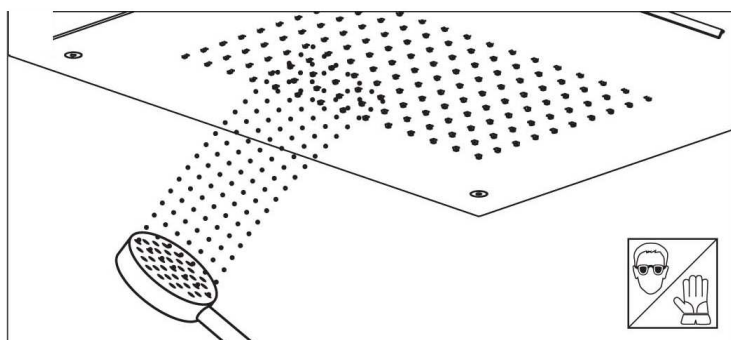

	MIN 1 Bar MAX 5 Bar BEST 3 Bar
	MAX 70° C BEST 38°/40° C
	MIN 15 l/m

Čištění

DOVOZCE

SANJET s.r.o. , nám. MUDr. J. Svobody 60 , 285 22 Zruč nad Sázavou
tel.: 327 532 298 fax: 327 532 938 mobil: 603 177 127