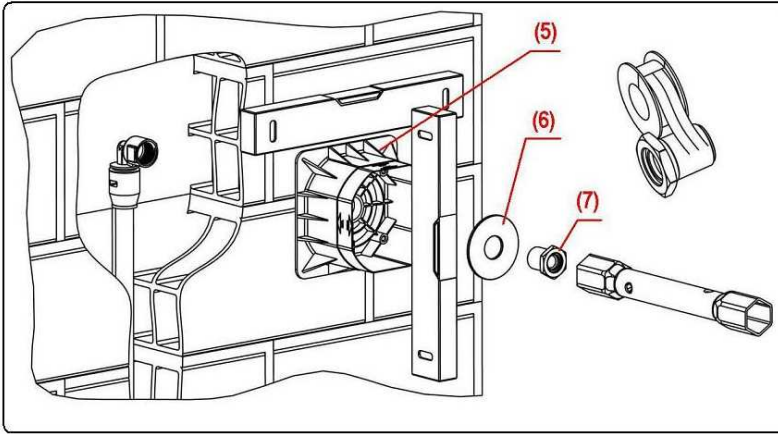

# Montáž podomítkových trysek.

E044085, E044091, E044084

Výstup hlavová sprcha ←

→ Výstup ruční sprcha

→ Přívod vody

← Přívod vody

↑  
Podomítková baterie

1

**Krytka (2)**

**Poklop těla trysky (3)**

**Připojení  
s kroužkem 1/4" (4)**

**Podomítkové  
tělo trysky (5)**

**Plochá  
podložka (6)**

**Připojení 1/2" 1/4"  
(7)**

**Vnitřek trysky (8)**

**Šroub 4,5x50**