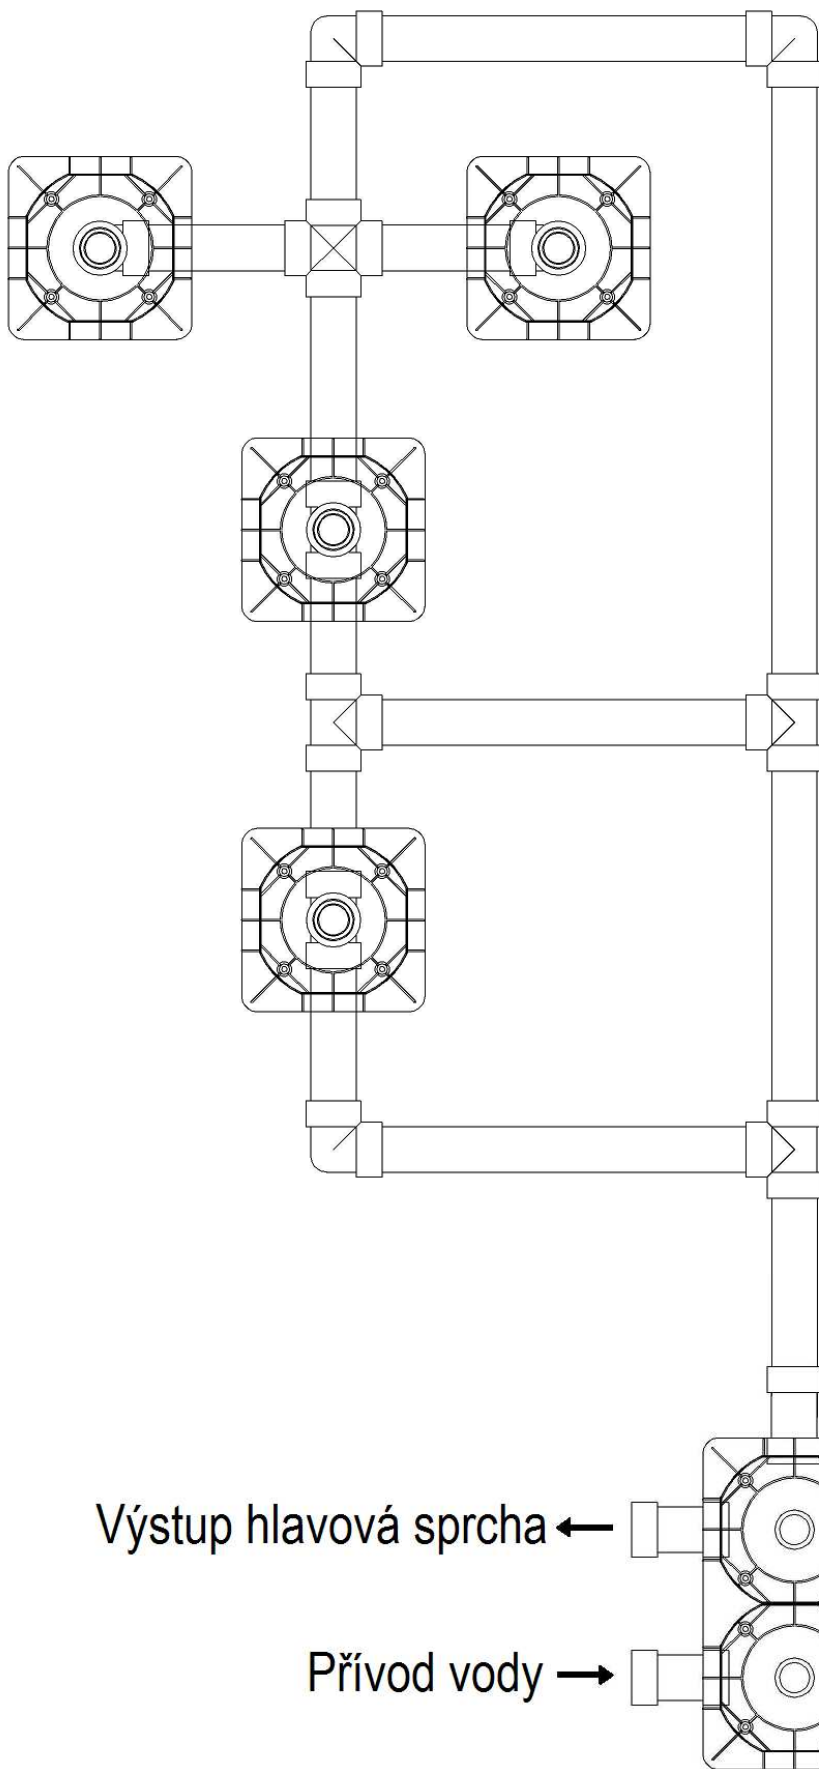

# Montáž podomítkových trysek.

E044085, E044091, E044084

Výstup hlavová sprcha ←

→ Výstup ruční sprcha

→ Přívod vody

← Přívod vody

↑  
Podomítková baterie

1

2

3

4

5

6

7

8

**Zátka (1)**

**Krytka (2)**

**Poklop těla trysky (3)**

**Připojení  
s kroužkem 1/4" (4)**

**Podomítkové  
tělo trysky (5)**

**Plochá  
podložka (6)**

**Připojení 1/2" 1/4"  
(7)**

**Vnitřek trysky (8)**

**Šroub 4,5x50**