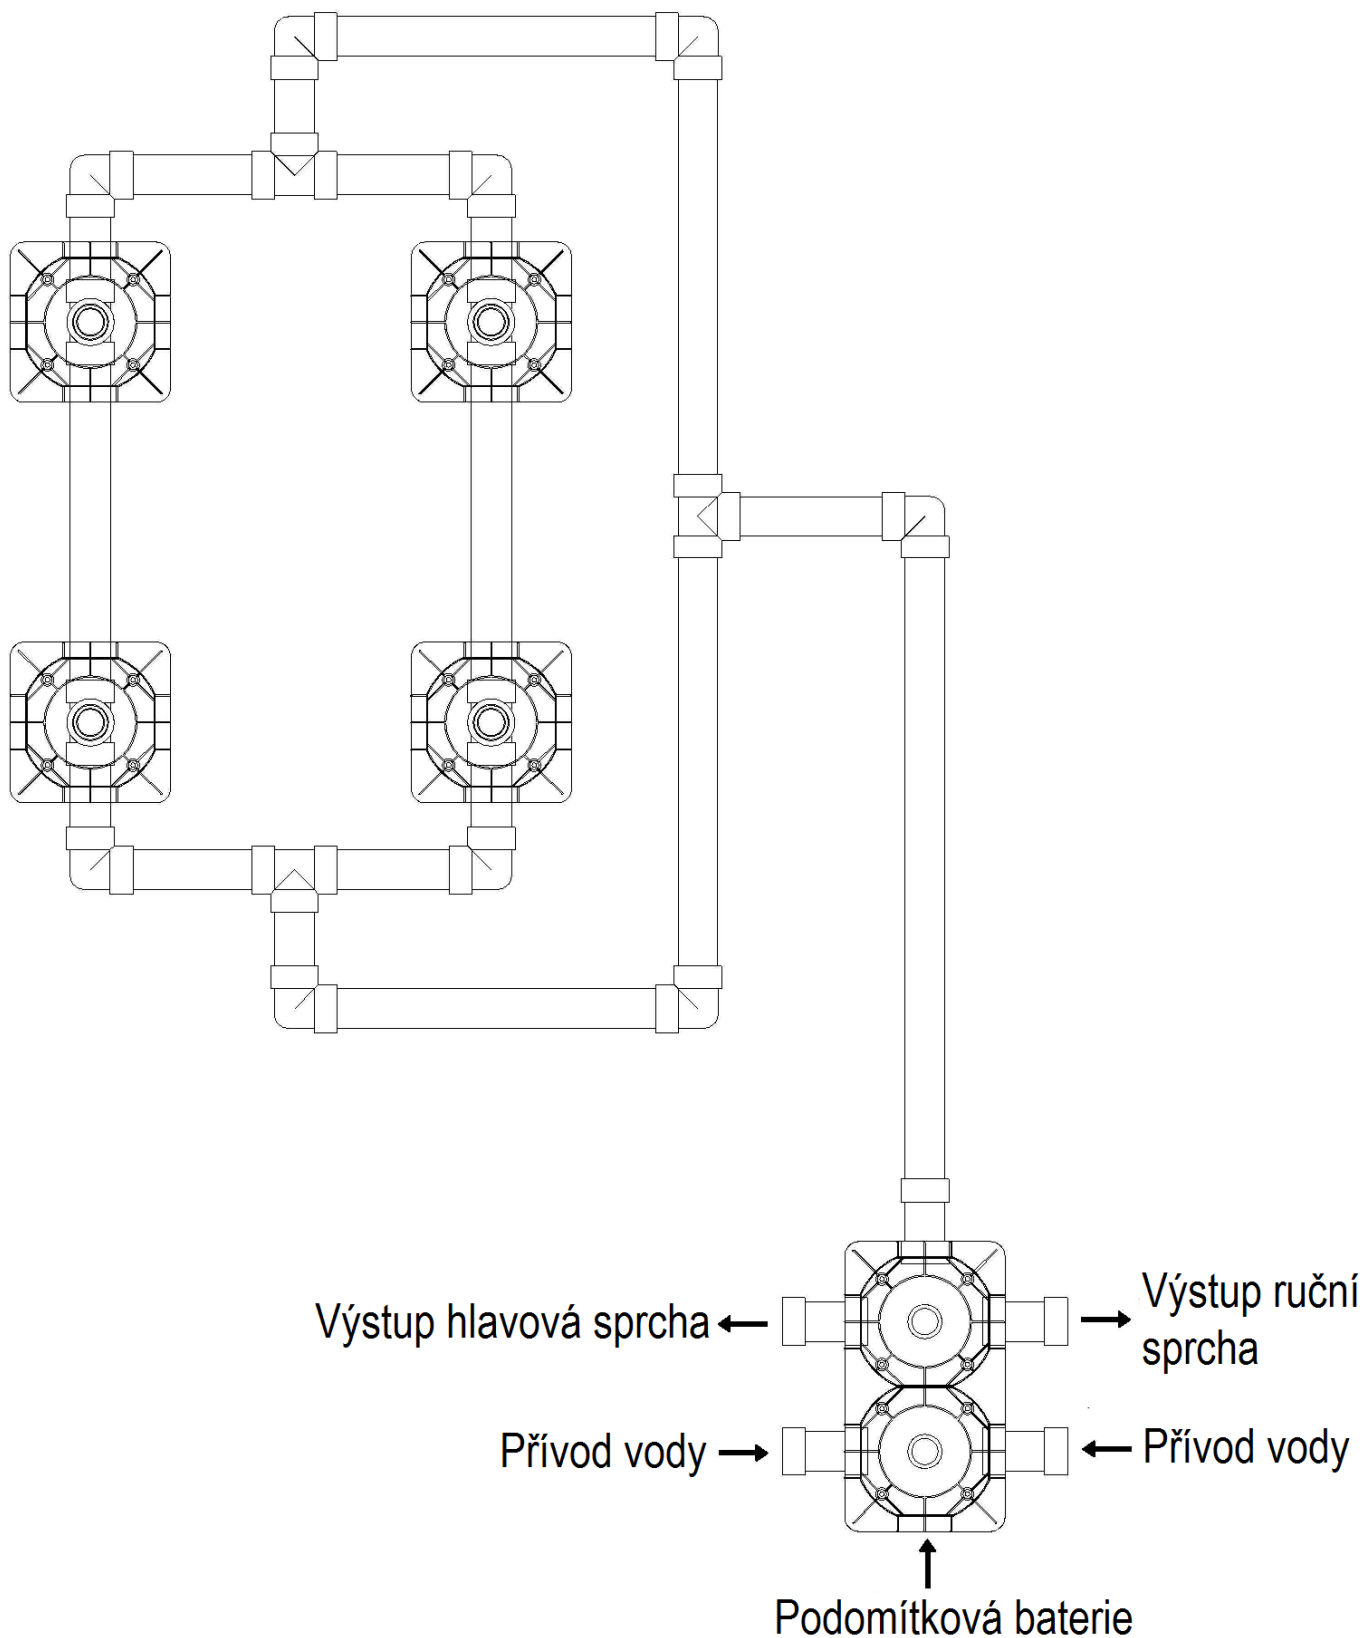

# Montáž podomítkových trysek.

E044085, E044091, E044084

Výstup hlavová sprcha ←

→ Výstup ruční sprcha

→ Přívod vody

← Přívod vody

↑  
Podomítková baterie

1

2

3

4

5

6

7

8

**Zátka (1)**

**Krytka (2)**

**Poklop těla trysky (3)**

**Připojení  
s kroužkem 1/4" (4)**

**Podomítkové  
tělo trysky (5)**

**Plochá  
podložka (6)**

**Připojení 1/2" 1/4"  
(7)**

**Vnitřek trysky (8)**

**Šroub 4,5x50**