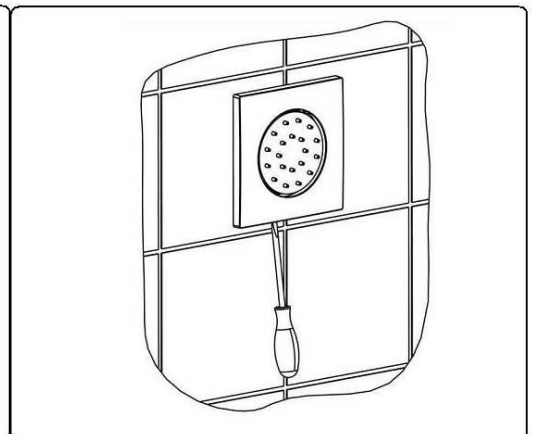

# Montáž podomítkových trysek.

E044085, E044091, E044084

Výstup hlavová sprcha ←

→ Výstup ruční sprcha

→ Přívod vody

← Přívod vody

↑  
Podomítková baterie

1

2

3

4

5

6

7

8

**Zátka (1)**

**Krytka (2)**

**Poklop těla trysky (3)**

**Připojení  
s kroužkem 1/4" (4)**

**Podomítkové  
tělo trysky (5)**

**Plochá  
podložka (6)**

**Připojení 1/2" 1/4"  
(7)**

**Vnitřek trysky (8)**

**Šroub 4,5x50**