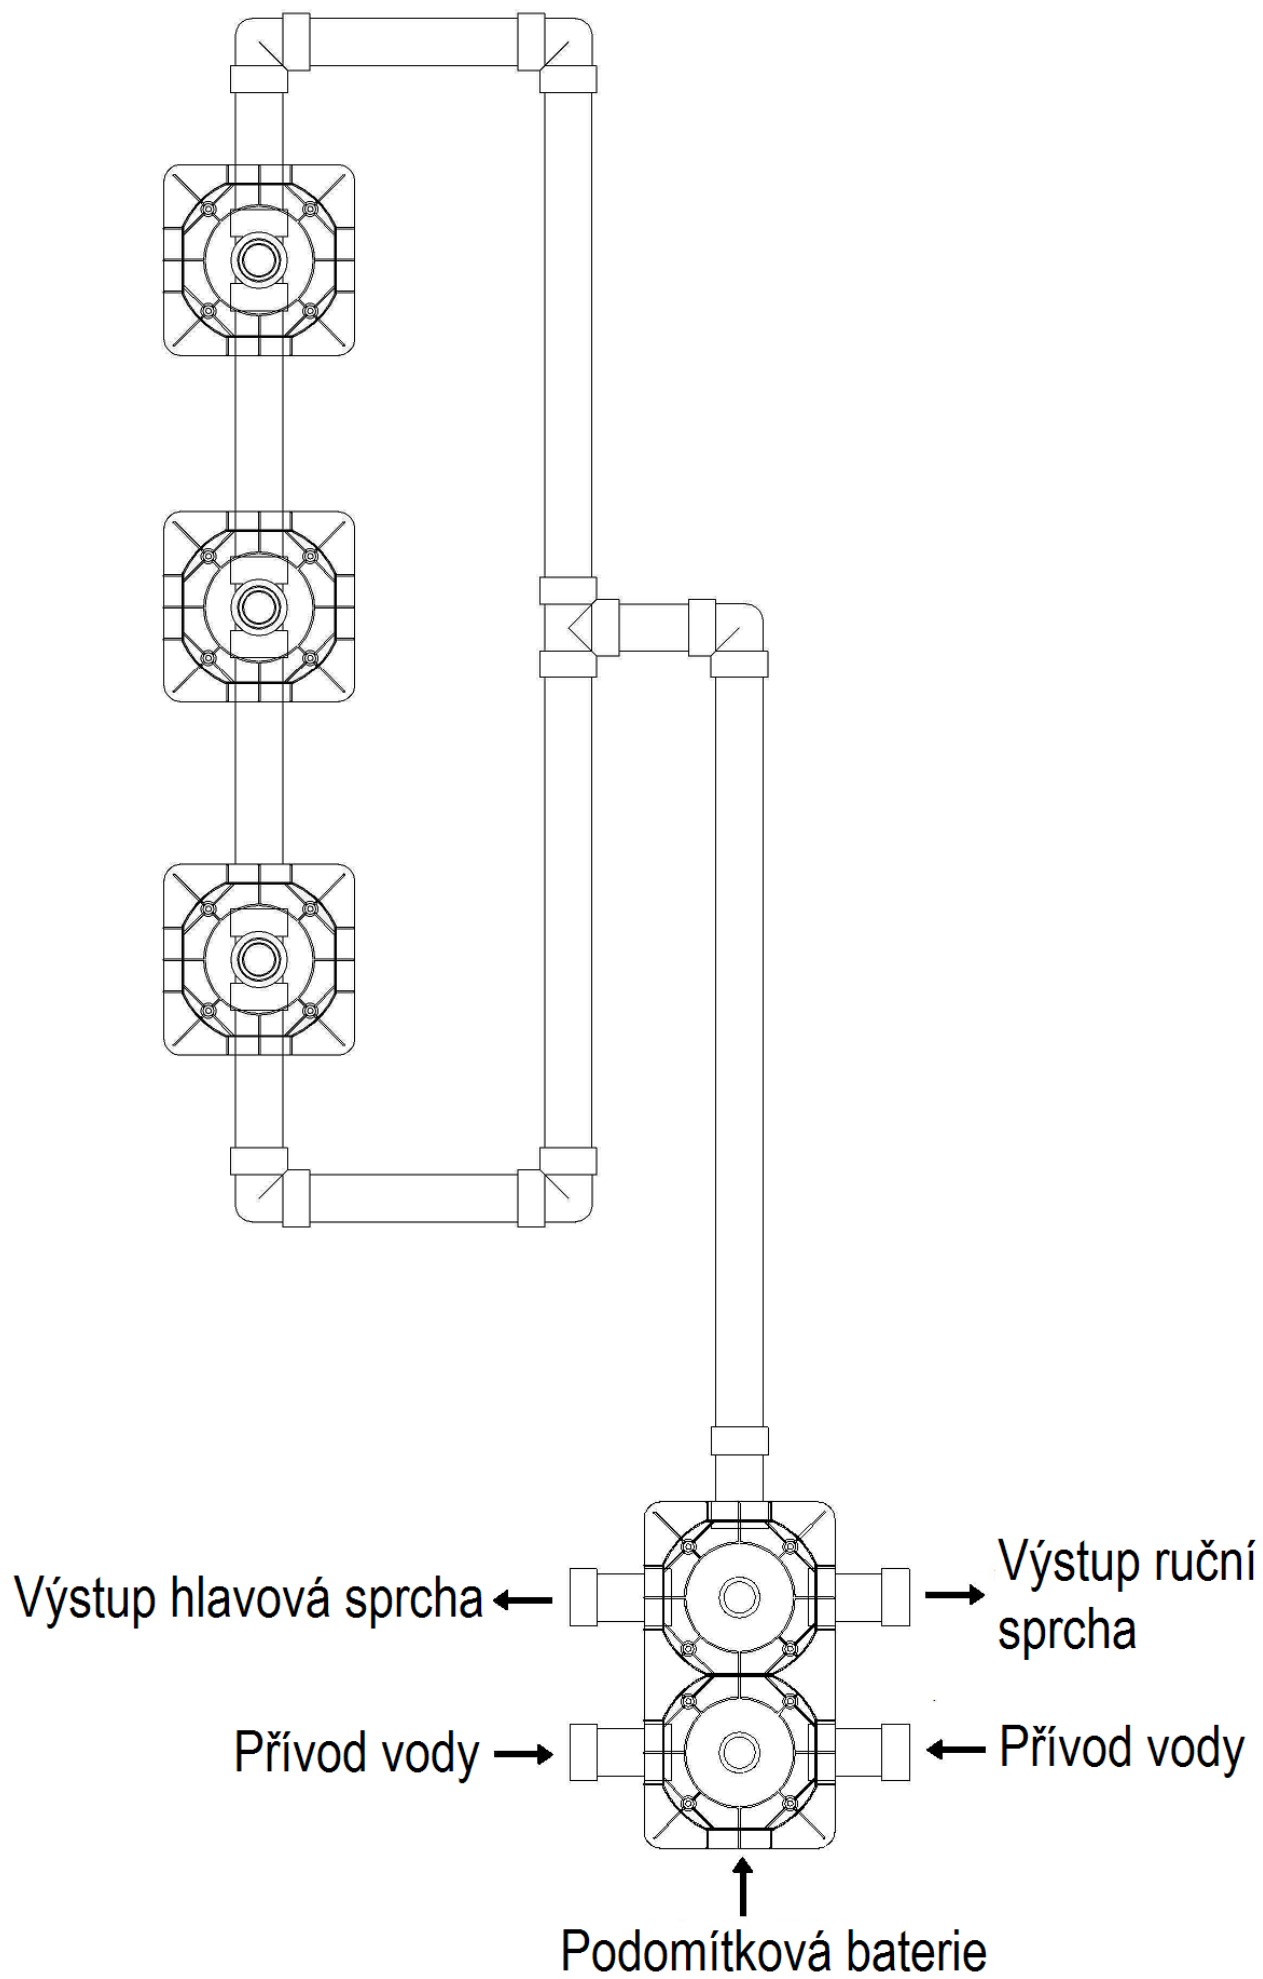

# Montáž podomítkových trysek.

E044085, E044091, E044084

Výstup hlavová sprcha ←

→ Výstup ruční sprcha

→ Přívod vody

← Přívod vody

↑  
Podomítková baterie

1

2

3

4

5

6

7

8

**Zátka (1)**

**Krytka (2)**

**Poklop těla trysky (3)**

**Připojení  
s kroužkem 1/4" (4)**

**Podomítkové  
tělo trysky (5)**

**Plochá  
podložka (6)**

**Připojení 1/2" 1/4"  
(7)**

**Vnitřek trysky (8)**

**Šroub 4,5x50**