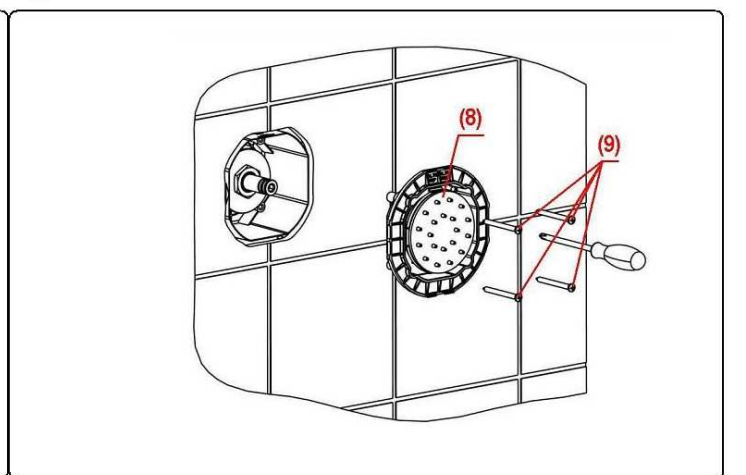

# Montáž podomítkových trysek.

E044085, E044091, E044084

Výstup hlavová sprcha ←

→ Výstup ruční sprcha

→ Přívod vody

← Přívod vody

↑  
Podomítková baterie

1

2

3

4

5

6

7

8

**Zátka (1)**

**Krytka (2)**

**Poklop těla trysky (3)**

**Připojení  
s kroužkem 1/4" (4)**

**Podomítkové  
tělo trysky (5)**

**Plochá  
podložka (6)**

**Připojení 1/2" 1/4"  
(7)**

**Vnitřek trysky (8)**

**Šroub 4,5x50**