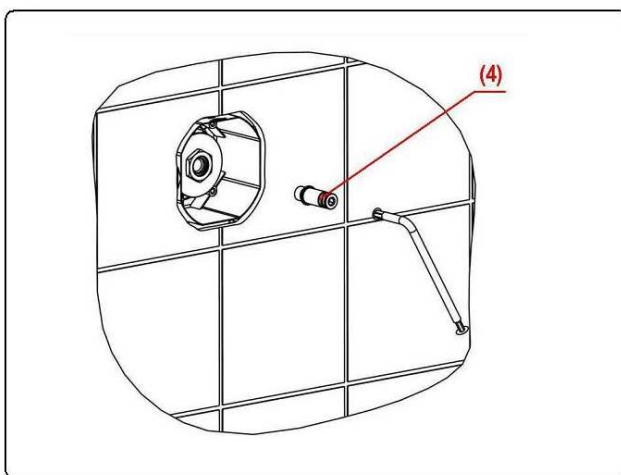

# Montáž podomítkových trysek.

E044085, E044091, E044084

Výstup hlavová sprcha ←

→ Výstup ruční sprcha

→ Přívod vody

← Přívod vody

↑  
Podomítková baterie

1

2

3

4

5

6

7

8

**Zátka (1)**

**Krytka (2)**

**Poklop těla trysky (3)**

**Připojení  
s kroužkem 1/4" (4)**

**Podomítkové  
tělo trysky (5)**

**Plochá  
podložka (6)**

**Připojení 1/2" 1/4"  
(7)**

**Vnitřek trysky (8)**

**Šroub 4,5x50**