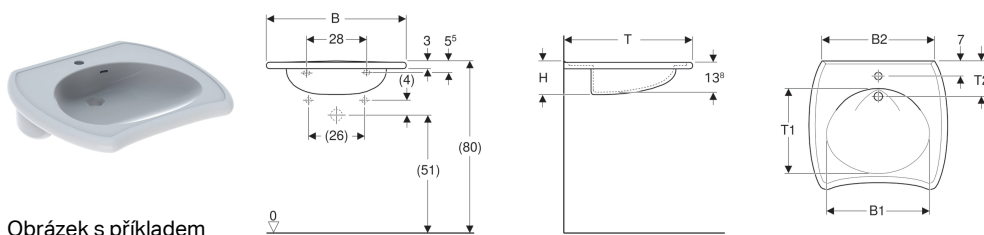

## Bezbariérové umyvadlo Geberit Vitalis

Obrázek s příkladem

### Účel použití

- Vhodné k použití pro imobilní s invalidním vozíkem

- Ergonomicky tvarované opěrky rukou
- Integrované madlo
- Mělké umyvadlo

### Vlastnosti

- Ergonomicky tvarovaná přední strana

### Technické údaje

Materiál | Sanitární keramika

Pol. č.	Barva / povrch	Otvor pro baterii	Přepad	B	B1	B2	H	T	T1	T2
501.542.01.1	Bílá	Uprostřed	Viditelně	55 cm	40 cm	43 cm	15 cm	55 cm	36.5 cm	15 cm
501.541.01.1	Bílá	Uprostřed	Bez	55 cm	40 cm	43 cm	15 cm	55 cm	36.5 cm	15 cm
221556000	Bílá	Bez	Viditelně	55 cm	40 cm	43 cm	15 cm	55 cm	36.5 cm	15 cm
221556600	Bílá / KeraTect	Bez	Viditelně	55 cm	40 cm	43 cm	15 cm	55 cm	36.5 cm	15 cm
221555000	Bílá	Bez	Bez	55 cm	40 cm	43 cm	15 cm	55 cm	36.5 cm	15 cm
221555600	Bílá / KeraTect	Bez	Bez	55 cm	40 cm	43 cm	15 cm	55 cm	36.5 cm	15 cm
121766000	Bílá	Uprostřed	Viditelně	65 cm	48 cm	47 cm	15 cm	60 cm	40 cm	16.5 cm
501.540.01.1	Bílá	Uprostřed	Bez	65 cm	48 cm	47 cm	15 cm	60 cm	40 cm	16.5 cm
121765000	Bílá	Bez	Viditelně	65 cm	48 cm	47 cm	15 cm	60 cm	40 cm	16.5 cm
121765600	Bílá / KeraTect	Bez	Viditelně	65 cm	48 cm	47 cm	15 cm	60 cm	40 cm	16.5 cm
121565000	Bílá	Bez	Bez	65 cm	48 cm	47 cm	15 cm	60 cm	40 cm	16.5 cm
121565600	Bílá / KeraTect	Bez	Bez	65 cm	48 cm	47 cm	15 cm	60 cm	40 cm	16.5 cm