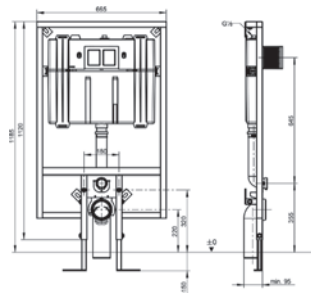

VICONNECT PODOMÍTKOVÁ SPLACHOVACÍ NÁDRŽKA KOMPAKT

pro sádrokartonové konstrukce, kompaktní, montážní hloubka 80 mm

NOVINKA

Objednací číslo	Popis								kus/ pal.	kg/ kus
9224 76 00	665 x 1185 x 95 mm								366,-	11 15.5

s nástěnným držákem, včetně noh a upevňovacího materiálu, 2 upevňovací šrouby záchodové mísy, rozteč 180/230 mm, s pouzdem a maticemi, montážní návod, upevňovací materiál, bez ovládacích tlačítek, pro sádrokartonové konstrukce, kompaktní, montážní hloubka 80 mm, do sádrokartonu, montáž před masivní zeď, do sádrokartonových příček atd., rozsah nastavení noh od hrubé podlahy po hotovou podlahu: 0–200 mm, hloubka přední hrany prvku: min. 90 mm