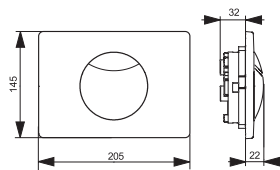

VICONNECT

€ bez DPH

VICONNECT OVLÁDACÍ TLAČÍTKA

E100

NOVINKA

Objednací číslo	Popis				68	61, 68	kus/ pal.	kg/ kus
9224 85 XX	205 x 145 x 54 mm					49,-	71,-	224 0,4

rámeček ovládacích tlačítek, osazovací rámeček a upevňovací čepy, ovládací deska s pojistným šroubem