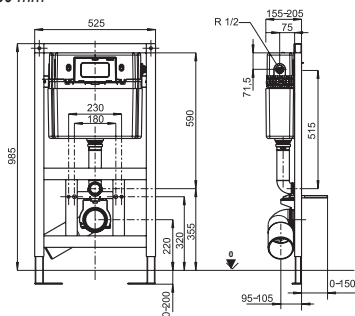

VICONNECT

€ bez DPH

VICONNECT PODOMÍTKOVÁ SPLACHOVACÍ NÁDRŽKA

pro sádrokartonové konstrukce, nízké, montážní výška 980 mm

NOVINKA

Objednací číslo	Popis								kus/ pal.	kg/ kus
9224 78 00	525 x 985 x 205 mm								366,-	12 13

s nástěnným držákem, včetně noh a upevňovacího materiálu, s chránou ochranou nížkou splachovací trubky, 2 upevňovací šrouby záchodové mísy, rozteč 180/230 mm, s pouzdem a maticemi, montážní návod, bez ovládacích tlačítek, pro sádrokartonové konstrukce, nízké, montážní výška 980 mm, do sádrokartonu, montáž před masivní zeď, do sádrokartonových příček atd., rozsah nastavení noh od hrubé podlahy po hotovou podlahu: 0–200 mm, nastavení hloubky přední hrany prvku 155-215mm (při použití nástěnných upevňovacích držáků)