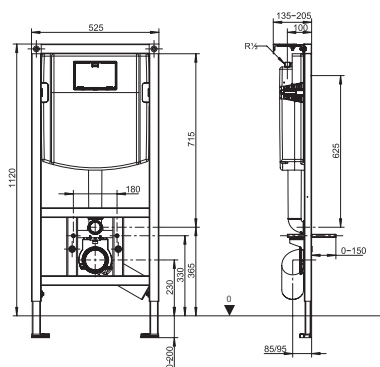

## VICONNECT PODOMÍTKOVÁ SPLACHOVACÍ NÁDRŽKA

pro sádkartonové konstrukce, standardní výška

NOVINKA

Objednací číslo	Popis									kus/ pal.	kg/ kus
9224 61 00	525 x 1120 x 205 mm									271,-	15

s nástěnným držákem, včetně noh a upevňovacího materiálu, s ochranou splachovací trubky, 2 upevňovací šrouby záchodové mísy, rozteč 180 mm, s pouzdem a maticemi, montážní návod, bez ovládacích tlačítek, pro sádkartonové konstrukce, standardní výška, do sádkartonu, montáž před masivní zeď, do sádkartonových příček atd., rozsah nastavení noh od hrubé podlahy po hotovou podlahu: 0–200 mm, nastavení hloubky přední hrany prvku 135–155 mm (při použití nástěnných upevňovacích držáků)

## VICONNECT PODOMÍTKOVÁ SPLACHOVACÍ NÁDRŽKA

pro sádkartonové konstrukce, nízké, montážní výška 820 mm

NOVINKA

Objednací číslo	Popis									kus/ pal.	kg/ kus
9224 65 00	450 x 1120 x 215 mm									366,-	12

s nástěnným držákem, včetně noh pro velká zatížení a upevňovacího materiálu, s ochranou splachovací trubky, 2 upevňovací šrouby záchodové mísy, rozteč 180/230 mm, s pouzdem a maticemi, montážní návod, bez ovládacích tlačítek, pro sádkartonové konstrukce, nízké, montážní výška 820 mm, do sádkartonu, pro montáž do volného prostoru, rozsah nastavení noh od hrubé podlahy po hotovou podlahu: 0–200 mm, nastavení hloubky přední hrany prvku 165–215mm

s nástěnným držákem, včetně noh a upevňovacího materiálu, s ochranou splachovací trubky, 2 upevňovací šrouby záchodové mísy, nastavitelné v rozsahu 180/230 mm, s pouzdem a maticemi, montážní návod, bez ovládacích tlačítek, pro sádkartonové konstrukce, nízké, montážní výška 820 mm, montáž před masivní zeď, do sádkartonových příček atd., rozsah nastavení noh od hrubé podlahy po hotovou podlahu: 0–200 mm, nastavení hloubky přední hrany prvku 155-215mm (při použití nástěnných upevňovacích držáků)