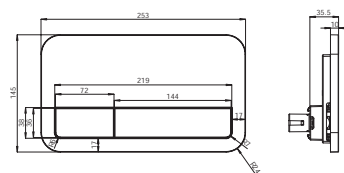

VICONNECT OVLÁDACÍ TLAČÍTKA

E200

NOVINKA

Objednací číslo	Popis				68	61, 68	kus/ pal.	kg/ kus
9224 90 XX	253 x 145 x 62 mm					49,-	71,-	224 0,5

rámeček ovládacích tlačítek, osazovací rámeček a upevňovací čepy, ovládací deska s pojistným šroubem

balení Combi-Pack ViConnect/O.novo: klozet 5660 10 01 + montážní prvek pro WC 9224 61 00 + ovládací tlačítka 9224 85, viz strana 220

XX = dosadit kód barvy
68 = Bílá, 61 = Pochromováno, 69 = Matně pochromováno