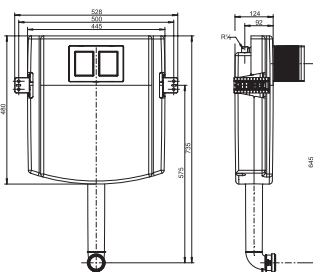

## VICONNECT MONTÁŽNÍ PRVEK PRO WC

pro zděné konstrukce, montážní hloubka 125 mm

NOVINKA

Objednací číslo	Popis								kus/ pal.	kg/ kus
9224 79 00	453 x 781 x 125 mm								169,-	13 9

upevňovací šroub M12 pro záchodovou mísu, upevňovací materiál, bez ovládacích tlačítek, pro zděné konstrukce, montážní hloubka 125 mm, k zazdění nebo osazení do předstěny před masivní zeď

## VICONNECT MONTÁŽNÍ PRVEK PRO WC KOMPAKT pro zděné konstrukce, montážní hloubka 125 mm

NOVINKA

Objednávací číslo	Popis									kus/ pal.	kg/ kus
9224 84 00	650 x 786 x 80 mm									185,-	

upevňovací šroub M12 pro záchodovou mísu, upevňovací materiál, perlínka, bez ovládacích tlačítek, pro zděné konstrukce, montážní hloubka 125 mm, k zazdění nebo osazení do předstěny před masivní zeď

## VICONNECT PODOMÍTKOVÁ SPLACHOVACÍ NÁDRŽKA montážní hloubka 125 mm

NOVINKA

Objednávací číslo	Popis									kus/ pal.	kg/ kus
9224 83 00	528 x 735 x 124 mm									204,-	28 4

s upevňovacími úhelníky, spojka splachovací trubky, bez upevňovacího materiálu, bez ovládacích tlačítek, montážní hloubka 125 mm

## VICONNECT PODOMÍTKOVÁ SPLACHOVACÍ NÁDRŽKA COMPACT montážní hloubka 125 mm

NOVINKA

Objednávací číslo	Popis									kus/ pal.	kg/ kus
9224 82 00	648 x 740/825 x 80 mm									175,-	

splachovací trubka bílá, spojka splachovací trubky, montážní záslepka-chránička a krycí rozeta v bílé barvě, s upevňovacími úhelníky, upevňovací materiál, perlínka, bez ovládacích tlačítek, montážní hloubka 125 mm