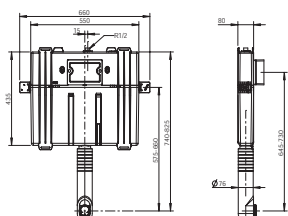

s nástěnným držákem, včetně noh a upevňovacího materiálu, 2 upevňovací šrouby záchodové mísy, rozteč 180/230 mm, s pouzdem a maticemi, montážní návod, upevňovací materiál, bez ovládacích tlačítek, pro sádrokartonové konstrukce, kompaktní, montážní hloubka 80 mm, do sádrokartonu, montáž před masivní zeď, do sádrokartonových příček atd., rozsah nastavení noh od hrubé podlahy po hotovou podlahu: 0–200 mm, hloubka přední hrany prvku: min. 90 mm

## VICONNECT MONTÁŽNÍ PRVEK PRO WC KOMPAKT pro zděné konstrukce, montážní hloubka 125 mm

NOVINKA

Objednávací číslo	Popis									kus/ pal.	kg/ kus
9224 84 00	650 x 786 x 80 mm									185,-	

upevňovací šroub M12 pro záchodovou mísu, upevňovací materiál, perlínka, bez ovládacích tlačítek, pro zděné konstrukce, montážní hloubka 125 mm, k zazdění nebo osazení do předstěny před masivní zeď

## VICONNECT PODOMÍTKOVÁ SPLACHOVACÍ NÁDRŽKA montážní hloubka 125 mm

NOVINKA

Objednávací číslo	Popis									kus/ pal.	kg/ kus
9224 83 00	528 x 735 x 124 mm									204,-	28 4

s upevňovacími úhelníky, spojka splachovací trubky, bez upevňovacího materiálu, bez ovládacích tlačítek, montážní hloubka 125 mm

## VICONNECT PODOMÍTKOVÁ SPLACHOVACÍ NÁDRŽKA COMPACT montážní hloubka 125 mm

NOVINKA

Objednávací číslo	Popis									kus/ pal.	kg/ kus
9224 82 00	648 x 740/825 x 80 mm									175,-	

splachovací trubka bílá, spojka splachovací trubky, montážní záslepka-chránička a krycí rozeta v bílé barvě, s upevňovacími úhelníky, upevňovací materiál, perlínka, bez ovládacích tlačítek, montážní hloubka 125 mm