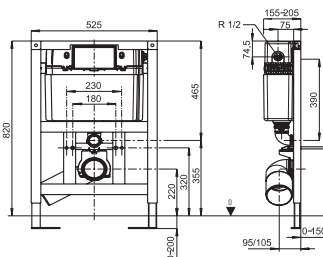

VICONNECT PODOMÍTKOVÁ SPLACHOVACÍ NÁDRŽKA

pro sádkartonové konstrukce, nízká, montážní výška 820 mm

NOVINKA

Objednací číslo	Popis									kus/ pal.	kg/ kus
9224 75 00	525 x 820 x 205 mm									366,-	12

s nástěnným držákem, včetně noh a upevňovacího materiálu, s ochranou splachovací trubky, 2 upevňovací šrouby záchodové mísy, nastavitelné v rozsahu 180/230 mm, s pouzdem a maticemi, montážní návod, bez ovládacích tlačítek, pro sádkartonové konstrukce, nízké, montážní výška 820 mm, montáž před masivní zeď, do sádkartonových příček atd., rozsah nastavení noh od hrubé podlahy po hotovou podlahu: 0–200 mm, nastavení hloubky přední hrany prvku 155-215mm (při použití nástěnných upevňovacích držáků)

balení Combi-Pack ViConnect/O.novo: klozet 5660 10 01 + montážní prvek pro WC 9224 61 00 + ovládací tlačítka 9224 85, viz strana 220

XX = dosadit kód barvy
68 = Bílá, 61 = Pochromováno, 69 = Matně pochromováno