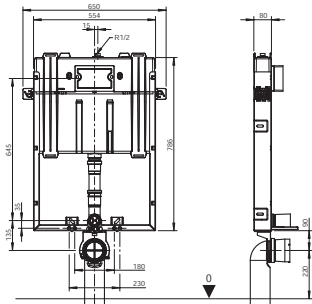

s nástěnným držákem, včetně noh a upevňovacího materiálu, 2 upevňovací šrouby záchodové mísy, rozteč 180/230 mm, s pouzdem a maticemi, montážní návod, upevňovací materiál, bez ovládacích tlačítek, pro sádrokartonové konstrukce, kompaktní, montážní hloubka 80 mm, do sádrokartonu, montáž před masivní zeď, do sádrokartonových příček atd., rozsah nastavení noh od hrubé podlahy po hotovou podlahu: 0–200 mm, hloubka přední hrany prvku: min. 90 mm

## VICONNECT MONTÁŽNÍ PRVEK PRO WC

pro zděné konstrukce, montážní hloubka 125 mm

NOVINKA

Objednací číslo	Popis								kus/ pal.	kg/ kus
9224 79 00	453 x 781 x 125 mm								169,-	13 9

upevňovací šroub M12 pro záchodovou mísu, upevňovací materiál, bez ovládacích tlačítek, pro zděné konstrukce, montážní hloubka 125 mm, k zazdění nebo osazení do předstěny před masivní zeď

## VICONNECT MONTÁŽNÍ PRVEK PRO WC KOMPAKT pro zděné konstrukce, montážní hloubka 125 mm

NOVINKA

Objednávací číslo	Popis									kus/ pal.	kg/ kus
9224 84 00	650 x 786 x 80 mm									185,-	

upevňovací šroub M12 pro záchodovou mísu, upevňovací materiál, perlínka, bez ovládacích tlačítek, pro zděné konstrukce, montážní hloubka 125 mm, k zazdění nebo osazení do předstěny před masivní zeď

## VICONNECT PODOMÍTKOVÁ SPLACHOVACÍ NÁDRŽKA montážní hloubka 125 mm

NOVINKA

Objednávací číslo	Popis									kus/ pal.	kg/ kus
9224 83 00	528 x 735 x 124 mm									204,-	28 4

s upevňovacími úhelníky, spojka splachovací trubky, bez upevňovacího materiálu, bez ovládacích tlačítek, montážní hloubka 125 mm