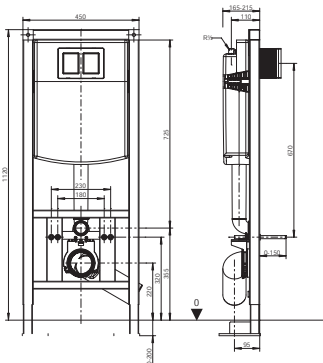

## VICONNECT PODOMÍTKOVÁ SPLACHOVACÍ NÁDRŽKA

pro sádkartonové konstrukce, standardní výška

NOVINKA

Objednací číslo	Popis									kus/ pal.	kg/ kus
9224 61 00	525 x 1120 x 205 mm									271,-	15

s nástěnným držákem, včetně noh a upevňovacího materiálu, s ochranou splachovací trubky, 2 upevňovací šrouby záchodové mísy, rozteč 180 mm, s pouzdem a maticemi, montážní návod, bez ovládacích tlačítek, pro sádkartonové konstrukce, standardní výška, do sádkartonu, montáž před masivní zeď, do sádkartonových příček atd., rozsah nastavení noh od hrubé podlahy po hotovou podlahu: 0–200 mm, nastavení hloubky přední hrany prvku 135–155 mm (při použití nástěnných upevňovacích držáků)

## VICONNECT PODOMÍTKOVÁ SPLACHOVACÍ NÁDRŽKA

pro sádkartonové konstrukce, nízké, montážní výška 820 mm

NOVINKA

Objednací číslo	Popis									kus/ pal.	kg/ kus
9224 65 00	450 x 1120 x 215 mm									366,-	12

s nástěnným držákem, včetně noh pro velká zatížení a upevňovacího materiálu, s ochranou splachovací trubky, 2 upevňovací šrouby záchodové mísy, rozteč 180/230 mm, s pouzdem a maticemi, montážní návod, bez ovládacích tlačítek, pro sádkartonové konstrukce, nízké, montážní výška 820 mm, do sádkartonu, pro montáž do volného prostoru, rozsah nastavení noh od hrubé podlahy po hotovou podlahu: 0–200 mm, nastavení hloubky přední hrany prvku 165–215mm

s nástěnným držákem, včetně noh a upevňovacího materiálu, s ochranou splachovací trubky, 2 upevňovací šrouby záchodové mísy, nastavitelné v rozsahu 180/230 mm, s pouzdem a maticemi, montážní návod, bez ovládacích tlačítek, pro sádkartonové konstrukce, nízké, montážní výška 820 mm, montáž před masivní zeď, do sádkartonových příček atd., rozsah nastavení noh od hrubé podlahy po hotovou podlahu: 0–200 mm, nastavení hloubky přední hrany prvku 155-215mm (při použití nástěnných upevňovacích držáků)