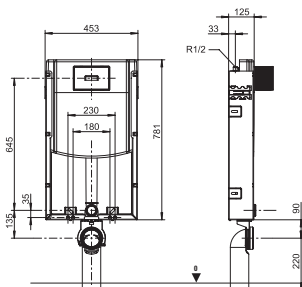

s nástěnným držákem, včetně noh a upevňovacího materiálu, s chránou ochranou nížkou splachovací trubky, 2 upevňovací šrouby záchodové mísy, rozteč 180/230 mm, s pouzdem a maticemi, montážní návod, bez ovládacích tlačítek, pro sádrokartonové konstrukce, nízké, montážní výška 980 mm, do sádrokartonu, montáž před masivní zeď, do sádrokartonových příček atd., rozsah nastavení noh od hrubé podlahy po hotovou podlahu: 0–200 mm, nastavení hloubky přední hrany prvku 155-215mm (při použití nástěnných upevňovacích držáků)

## VICONNECT PODOMÍTKOVÁ SPLACHOVACÍ NÁDRŽKA KOMPAKT

pro sádrokartonové konstrukce, kompaktní, montážní hloubka 80 mm

NOVINKA

Objednací číslo	Popis								kus/ pal.	kg/ kus
9224 76 00	665 x 1185 x 95 mm								366,-	11 15.5

s nástěnným držákem, včetně noh a upevňovacího materiálu, 2 upevňovací šrouby záchodové mísy, rozteč 180/230 mm, s pouzdem a maticemi, montážní návod, upevňovací materiál, bez ovládacích tlačítek, pro sádrokartonové konstrukce, kompaktní, montážní hloubka 80 mm, do sádrokartonu, montáž před masivní zeď, do sádrokartonových příček atd., rozsah nastavení noh od hrubé podlahy po hotovou podlahu: 0–200 mm, hloubka přední hrany prvku: min. 90 mm

## VICONNECT MONTÁŽNÍ PRVEK PRO WC

pro zděné konstrukce, montážní hloubka 125 mm

NOVINKA

Objednací číslo	Popis								kus/ pal.	kg/ kus
9224 79 00	453 x 781 x 125 mm								169,-	13 9

upevňovací šroub M12 pro záchodovou mísu, upevňovací materiál, bez ovládacích tlačítek, pro zděné konstrukce, montážní hloubka 125 mm, k zazdění nebo osazení do předstěny před masivní zeď