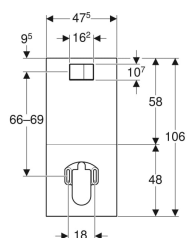

Designový panel pro Geberit AquaClean kompletní WC

Obrázek s příkladem

Účel použití

- K připojení kompletních WC Geberit AquaClean Tuma ke splachovacím nádržkám pod omítku Geberit
- K připojení Geberit AquaClean Sela ke splachovacím nádržkám pod omítku Geberit
- K připojení Geberit AquaClean Mera ke splachovacím nádržkám pod omítku Geberit
- Pro Sigma splachovací nádržky pod omítku 12 cm
- Pro Twinline splachovací nádržky pod omítku 12 cm (od roku výroby 1997 nebo od roku výroby 1988 se zabudovanou soupravu pro přestavbu na 2 množství splachování)
- Pro Sigma splachovací nádržky pod omítku v případě, že nelze provést požadované vývrty pro přívod vody (např. v pronajatém bytě)

Obsah dodávky

- Krycí deska
- 4 tyčky tlačítka

- Pro celoplošně obložené povrchy

Vlastnosti

- Vhodný při vzdálenosti 66–69 cm, měřeno od středu ovládacího tlačítka ke středu upevnění keramiky
- Doplnkovou soupravu lze namontovat a demontovat bez poškození povrchu obkladu
- Krycí deska se zabudovaným ovládním pro 2 množství splachování
- Ovládací tlačítko pochromované matné
- Ovládní zalícované
- Skrytě vedený přívod vody
- Síťový kabel je možné uložit za krycí desku

Příslušenství

- Souprava pro přestavbu Geberit pro 2 množství splachování, ke splachovací nádržce pod omítku typ 110.800
- Souprava pro přestavbu Geberit pro 2 množství splachování, s napouštěcím ventilem typ 380 ke splachovací nádržce pod omítku typ 110.800
- Odpadní připojovací sada Geberit pro závěsné WC, délka 18,5 cm
- Odpadní připojovací sada Geberit pro závěsné WC, délka 30 cm