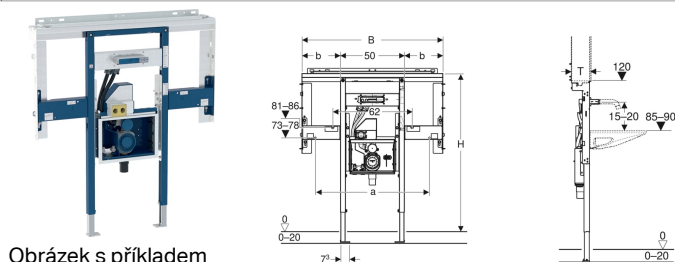

### Účel použití

- Pro konstrukce prováděné suchým procesem
- K montáži do předstěnových instalací vysokých na výšku místnosti
- K montáži do instalačních stěn vysokých na výšku místnosti
- K montáži do systémových stěn Geberit Duofix na výšku místnosti
- Vhodný pro bezbariérové stavby
- Pro umyvadla Geberit ONE
- Pro umyvadla do nábytku Geberit ONE
- Pro umyvadlové armatury Geberit ONE, pro nástěnnou montáž, pro instalační prvek Geberit ONE
- Pro tloušťky podlahy 0–20 cm

### Vlastnosti

- Samonosný rám s nanesenou práškovou barvou
- Vhodný pro Geberit ONE
- Rám s vrtanými otvory  $\varnothing$  9 mm pro upevnění do dřevěné konstrukce
- Podpěry pozinkované
- Podpěry nastavitelné 0–20 cm

### Obsah dodávky

- Příčný nosník pro zrcadlovou skříňku
- 2 boční úchyty
- 2 konzoly
- Kryt pro hrubou montáž pro servisní otvor

- Podpěry s protiskluzovou úpravou
- Patní desky otočné
- Hloubka patní desky vhodná k montáži do U profilů UW 50 a UW 75 a do systémových profilů Geberit Duofix
- Deska pro připojení armatur výškově nastavitelná
- Upevnění pro nástěnnou armaturu předinstalovaná
- Podomítková zápachová uzávěrka s krytem servisního otvoru
- Krabice pro montáž do stěny s připojovací trubkou z PE,  $\varnothing$  50 / 56 mm
- Přívod vody vhodný pro MasterFix a MeplaFix
- Přívod vody na krabici pod omítku dole
- Podomítková krabice pro umyvadlovou armaturu Geberit ONE, předmontovaná
- Připojovací trubky mezi krabicí pod omítku a upevnění pro nástěnnou armaturu předmontované
- Uzavírací jednotky integrované do krabice pod omítku
- Elektrická krabice v podomítkové krabici

### Technické údaje

Materiál | Ocel

- 2 závitové tyče M10
- Zdírkový spojovací konektor pro jednotku napájení
- Upevňovací materiál

Pol. č.	a	B	Šířka umyvadla	b	H	T
111.071.00.1	59 cm	80 cm	75 cm	15 cm	125 cm	14 cm
111.072.00.1	74 cm	95 cm	90 cm	22.5 cm	125 cm	14 cm
111.073.00.1	89 cm	110 cm	105 cm	30 cm	125 cm	14 cm
111.074.00.1	104 cm	125 cm	120 cm	37.5 cm	125 cm	14 cm