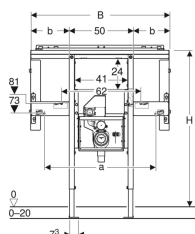

Prvek Geberit Duofix pro umyvadlo Geberit ONE a nástěnnou armaturu, na výšku místnosti, se sifonem pod omítku, s prvkem Clou pod omítku

Obrázek s příkladem

Účel použití

- Pro konstrukce prováděné suchým procesem
- K montáži do předstěnových instalací vysokých na výšku místnosti
- K montáži do instalačních stěn vysokých na výšku místnosti
- K montáži do systémových stěn Geberit Duofix na výšku místnosti
- Vhodný pro bezbariérové stavby
- Pro umyvadla Geberit ONE
- Pro umyvadla do nábytku Geberit ONE
- Pro armatury pod omítku
- Pro tloušťky podlahy 0–20 cm

Vlastnosti

- Samonosný rám s nanesenou práškovou barvou
- Vhodný pro Geberit ONE

Obsah dodávky

- Příčný nosník pro zrcadlovou skříňku
- 2 boční úchyty
- 2 konzoly

- Rám s vrtanými otvory $\varnothing 9$ mm pro upevnění do dřevěné konstrukce
- Podpěry pozinkované
- Podpěry nastavitelné 0–20 cm
- Podpěry s protiskluzovou úpravou
- Patní desky otočné
- Hloubka patní desky vhodná k montáži do U profilů UW 50 a UW 75 a do systémových profilů Geberit Duofix
- Montážní deska z překližky, vodě odolná lepená
- Montážní deska výškově a hloubkově nastavitelná
- Podomítková zápachová uzávěrka s krytem servisního otvoru
- Krabice pro montáž do stěny s přípojovací trubicí z PE, $\varnothing 50 / 56$ mm
- Elektrická krabice v podomítkové krabici

Technické údaje

Materiál | Ocel

- 2 závitové tyče M10
- Zdírkový spojovací konektor pro jednotku napájení
- Upevňovací materiál

Pol. č.	a	B	Šířka umyvadla	b	H	T
111.081.00.1	59 cm	80 cm	75 cm	15 cm	125 cm	14 cm
111.082.00.1	74 cm	95 cm	90 cm	22.5 cm	125 cm	14 cm
111.083.00.1	89 cm	110 cm	105 cm	30 cm	125 cm	14 cm
111.084.00.1	104 cm	125 cm	120 cm	37.5 cm	125 cm	14 cm