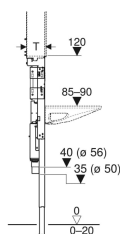

Prvek Geberit Duofix pro umyvadlo Geberit ONE a nástěnnou armaturu, na výšku místnosti, se sifonem pod omítku, s prvkem Clou pod omítku

Obrázek s příkladem

Účel použití

- Pro konstrukce prováděné suchým procesem
- K montáži do předstěnových instalací vysokých na výšku místnosti
- K montáži do instalačních stěn vysokých na výšku místnosti
- K montáži do systémových stěn Geberit Duofix na výšku místnosti
- Vhodný pro bezbariérové stavby
- Pro umyvadla Geberit ONE
- Pro umyvadla do nábytku Geberit ONE
- Pro armatury pod omítku
- Pro tloušťky podlahy 0–20 cm

Vlastnosti

- Samonosný rám s nanesenou práškovou barvou
- Vhodný pro Geberit ONE

Obsah dodávky

- Příčný nosník pro zrcadlovou skříňku
- 2 boční úchyty
- 2 konzoly

- Rám s vrtanými otvory $\varnothing 9$ mm pro upevnění do dřevěné konstrukce
- Podpěry pozinkované
- Podpěry nastavitelné 0–20 cm
- Podpěry s protiskluzovou úpravou
- Patní desky otočné
- Hloubka patní desky vhodná k montáži do U profilů UW 50 a UW 75 a do systémových profilů Geberit Duofix
- Montážní deska z překližky, vodě odolná lepená
- Montážní deska výškově a hloubkově nastavitelná
- Podomítková zápachová uzávěrka s krytem servisního otvoru
- Krabice pro montáž do stěny s přípojovací trubicí z PE, $\varnothing 50 / 56$ mm
- Elektrická krabice v podomítkové krabici

Technické údaje

Materiál | Ocel

- 2 závitové tyče M10
- Zdírkový spojovací konektor pro jednotku napájení
- Upevňovací materiál

Pol. č.	a	B	Šířka umyvadla	b	H	T
111.081.00.1	59 cm	80 cm	75 cm	15 cm	125 cm	14 cm
111.082.00.1	74 cm	95 cm	90 cm	22.5 cm	125 cm	14 cm
111.083.00.1	89 cm	110 cm	105 cm	30 cm	125 cm	14 cm
111.084.00.1	104 cm	125 cm	120 cm	37.5 cm	125 cm	14 cm