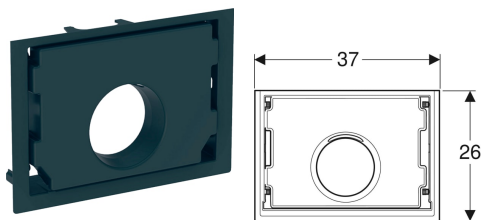

Souprava pro kompletaci pro nábytkové umyvadlo Geberit ONE

Obrázek s příkladem

Účel použití

- Pro umyvadla do nábytku Geberit ONE
- Pro tloušťky opláštění 10–60 mm

Vlastnosti

- Vhodný pro Geberit ONE

Obsah dodávky

- Nastavitelné rámy

- Instalace pro zakrytí hran obkladu
- Nastavitelný
- Se servisním otvorem

Technické údaje

Materiál | Plast

- Upevňovací materiál

Pol. č.

115.424.00.1