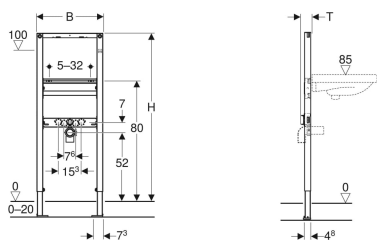

Montážní prvek Geberit Duofix pro umyvadlo, 112 cm, úzké provedení, stojánková armatura

Účel použití

- Pro konstrukce prováděné suchým procesem
- K montáži do předstěnových instalací částečně vysokých nebo vysokých na výšku místnosti
- K montáži do instalačních stěn vysokých na výšku místnosti
- K montáži do systémových stěn Geberit Duofix částečně vysokých nebo vysokých na výšku místnosti
- K montáži umyvadel
- Pro stojánkové armatury
- Pro tloušťky podlahy 0–20 cm

Vlastnosti

- Umožňuje více možností polohování pro upevnění spodní konstrukce nábytku vedle instalačního prvku ve srovnání s instalačním prvkem o šířce 50 cm

Obsah dodávky

- 2 nástěnky Rp 1/2" / R 1/2", vhodné pro MeplaFix
- 2 zvukově izolační podložky
- 2 zvukově izolační pouzdra
- Připojovací koleno z PE-HD, ø 50 mm

- Samonosný rám s nanesenou práškovou barvou
- Rám s vrtanými otvory ø 9 mm pro upevnění do dřevěné konstrukce
- Podpěry pozinkované
- Podpěry nastavitelné 0–20 cm
- Podpěry s protiskluzovou úpravou
- Patní desky otočné
- Hloubka patní desky vhodná k montáži do U profilů UW 50 a UW 75 a do systémových profilů Geberit Duofix
- Vzdálenost upevnění umyvadla 5–32 cm
- Upevnění pro připojovací koleno výškově nastavitelné a zvukově izolované
- Příčník pro připojení armatur výškově a hloubkově stavitelný

Technické údaje

Materiál | Ocel

Pol. č.	B	H	T
111.266.00.1	44 cm	112 cm	7.5 cm

Příslušenství

- Souprava pro ukotvení do stěny Geberit Duofix pro jednotlivou montáž
- Souprava pro předstěnovou montáž Geberit Duofix pro jednotlivou a systémovou montáž
- Sada prodloužení noh Geberit Duofix pro tloušťku podlahy 20–40 cm
- Upevnění Geberit Duofix pro středový vývod mezi dvěma prvky pro umyvadlo