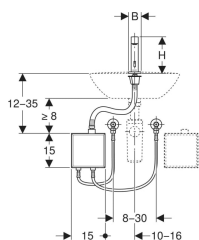

Umyvadlová armatura Geberit Brenta, stojánková, napájení ze sítě, s funkčním boxem na omítku

Obrázek s příkladem

Účel použití

- K odběru pitné vody
- Pro veřejný a poloveřejný sektor
- Pro montáž do umyvadla nebo panelů s umyvadlem
- Pro připojení studené a teplé vody (jen u modelu se směšovačem nebo termostatickým směšovačem)
- Pro připojení studené a smíchané vody (jen u modelu bez směšovače)
- Pro použití s nerezovými dřezy
- Model se směšovačem nebo termostatickým směšovačem není vhodný pro průtokový ohřívač, viz technický list „Umyvadlové armatury s průtokovými ohřívači“

- Spuštění splachování lze deaktivovat
- Se zabudovaným zpětným ventilem
- Funkční jednotka se zabudovanými košíkovými filtry

Technické údaje

Druh ochrany	IPX4
Jmenovité napětí	110-240 V AC
Síťová frekvence	50-60 Hz
Provozní napětí	4.5 V DC
Příkon	0.1 W
Délka kabelu	1 m
Provozní tlak	50-1000 kPa
Doporučený provozní tlak s termostatickým směšovačem	0.5-5 bar
Doporučený provozní tlak s termostatickým směšovačem	50-500 kPa
Rozdíl tlaku studená/teplá voda	≤ 150 kPa
Maximální zkušební tlak vody	1600 kPa
Maximální zkušební tlak vzduchu / inertního plynu	300 kPa
Teplota okolí	1-40 °C
Teplota skladování	-20 - +70 °C
Teplota vody - rozsah nastavení s termostatickým směšovačem	20-42 °C
Maximální teplota vody	60 °C
Maximální teplota vody, krátkodobá	90 °C
Průtok při tlaku 3 bar	5 l/min
Výpočtový průtok	0.07 l/s
Minimální přetlak pro výpočtový průtok	50 kPa
Interval proplachu, rozsah nastavení	1-168 h
Interval spláchnutí, nastavení ve výrobě	24 h
Interval proplachu, rozsah nastavení	5-200 s
Interval spláchnutí, nastavení ve výrobě	5 s
Materiál	Mosaz / plast

Obsah dodávky

- Umyvadlová armatura s infračerveným senzorem a hadicí pro přívod vody
- Funkční box na omítku s řídicí elektronikou, funkční jednotkou a síťovým zdrojem
- Pancéřové hadičky 3/8"
- Klíč pro usměrňovač proudu vody
- Upevňovací materiál