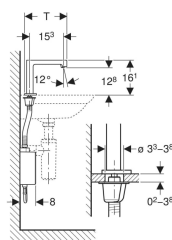

Umyvadlová armatura Geberit Brenta, stojánková, napájení ze sítě, s funkčním boxem na omítku

Obrázek s příkladem

Účel použití

- K odběru pitné vody
- Pro veřejný a poloveřejný sektor
- Pro montáž do umyvadla nebo panelů s umyvadlem
- Pro připojení studené a teplé vody (jen u modelu se směšovačem nebo termostatickým směšovačem)
- Pro připojení studené a smíchané vody (jen u modelu bez směšovače)
- Pro použití s nerezovými dřezy
- Model se směšovačem nebo termostatickým směšovačem není vhodný pro průtokový ohřívač, viz technický list „Umyvadlové armatury s průtokovými ohřívači“

Vlastnosti

- Skupina armatur I podle DIN 4109
- Automatické spuštění vody
- Infračervené čidlo pro zaznamenání uživatele
- Infračervený senzor samonastavitelný
- Odolný proti vandalům
- Omezení průtoku usměrňovačem proudu vody
- Nastavení teploty přes směšovač (pouze u modelu se směšovačem nebo termostatickým směšovačem)
- Voda nastavitelná jako ne pouze teplá nebo ne pouze studená (pouze u modelu se směšovačem nebo termostatickým směšovačem)
- Termostat dle EN 1111 (pouze u modelu s termostatickým směšovačem)
- Ochrana proti opaření omezením teploty vody na 42 °C (pouze u modelu s termostatickým směšovačem)
- Možnost tepelné dezinfekce dle DVGW W 551
- Napájení pomocí síťového zdroje
- Ekonomický režim provozu nastavitelný
- Úspora vody díky dvoupaprskové snímací technice s rychlou reakcí
- Funkce je možné servisním dálkovým ovládním nastavit a dotazovat
- Nastavení zařízení a obsluha pomocí mobilního zařízení přes integrované rozhraní Bluetooth® (od roku výroby duben 2023)
- Kompatibilní s aplikací Geberit Control (od roku výroby duben 2023)
- Spojené vodičem k síti s Geberit Gateway prostřednictvím konvertoru GEBUS (od roku výroby duben 2023)
- Bezdrátově spojený k síti s Geberit Gateway přes Bluetooth® (od roku výroby duben 2023)
- Kompatibilní s Geberit Connect (od roku výroby duben 2023)
- Program úspora vody nastavitelný
- Program intervalu propláchnutí nastavitelný
- Trvalé propláchnutí individuálně nastavitelné

- Spuštění splachování lze deaktivovat
- Se zabudovaným zpětným ventilem
- Funkční jednotka se zabudovanými košíkovými filtry

Technické údaje