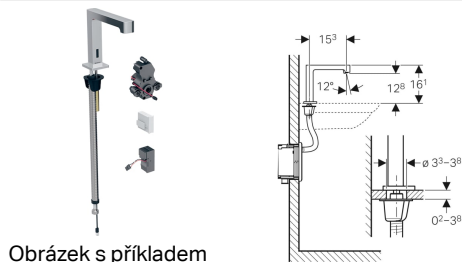

Umyvadlová armatura Geberit Brenta, stojánková, napájení ze sítě, pro funkční box pod omítku

Obrázek s příkladem

Účel použití

- K odběru pitné vody
- Pro veřejný a poloveřejný sektor
- Pro montáž do umyvadla nebo panelů s umyvadlem
- K montáži do instalačních prvků Geberit pro umyvadlo, elektronická stojánková armatura s funkčním boxem pod omítku
- K montáži do souprav pro hrubou montáž Geberit pro elektronické umyvadlové armatury, stojánkové, s funkčním boxem pod omítku
- Pro připojení studené a teplé vody (jen u modelu se směšovačem nebo termostatickým směšovačem)
- Pro připojení studené a smíchané vody (jen u modelu bez směšovače)
- Pro použití s nerezovými dřezy
- Model se směšovačem nebo termostatickým směšovačem není vhodný pro průtokový ohříváč, viz technický list „Umyvadlové armatury s průtokovými ohříváči“