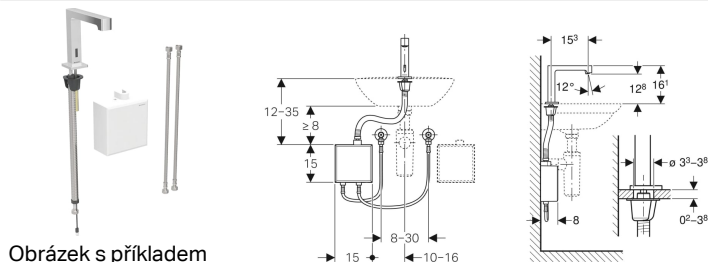

Umyvadlová armatura Geberit Brenta, stojánková, napájení z baterie, s funkčním boxem na omítku

Obrázek s příkladem

Účel použití

- K odběru pitné vody
- Pro veřejný a poloveřejný sektor
- Pro montáž do umyvadla nebo panelů s umyvadlem
- Pro připojení studené a teplé vody (jen u modelu se směšovačem nebo termostatickým směšovačem)
- Pro připojení studené a smíchané vody (jen u modelu bez směšovače)
- Pro použití s nerezovými dřezy
- Model se směšovačem nebo termostatickým směšovačem není vhodný pro průtokový ohřívač, viz technický list „Umyvadlové armatury s průtokovými ohřívači“

Vlastnosti

- Skupina armatur I podle DIN 4109
- Automatické spuštění vody
- Infračervené čidlo pro zaměření uživatele
- Infračervený senzor samonastavitelný
- Odolný proti vandalům
- Omezení průtoku usměrňovačem proudu vody
- Nastavení teploty přes směšovač (pouze u modelu se směšovačem nebo termostatickým směšovačem)
- Voda nastavitelná jako ne pouze teplá nebo ne pouze studená (pouze u modelu se směšovačem nebo termostatickým směšovačem)
- Termostat dle EN 1111 (pouze u modelu s termostatickým směšovačem)
- Ochrana proti opaření omezením teploty vody na 42 °C (pouze u modelu s termostatickým směšovačem)
- Možnost tepelné dezinfekce dle DVGW W 551
- Napájení z baterie
- Baterie stačí pro cca 200 000 spuštění
- Výstraha v případě slabé baterie
- Ekonomický režim provozu nastavitelný
- Úspora vody díky dvoupraprskové snímací technice s rychlou reakcí
- Funkce je možné servisním dálkovým ovládním nastavit a dotazovat
- Nastavení zařízení a obsluha pomocí mobilního zařízení přes integrované rozhraní Bluetooth® (od roku výroby duben 2023)
- Kompatibilní s aplikací Geberit Control (od roku výroby duben 2023)
- Spojené vodičem k síti s Geberit Gateway prostřednictvím konvertoru GEBUS (od roku výroby duben 2023)
- Bezdrátově spojený k síti s Geberit Gateway přes Bluetooth® (od roku výroby duben 2023)
- Kompatibilní s Geberit Connect (od roku výroby duben 2023)
- Program úspora vody nastavitelný