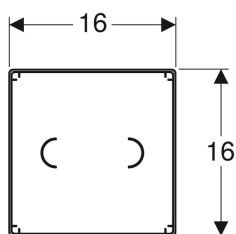

## Kryt pro hrubou montáž Geberit pro krycí desku, plošně zalícovaný, pro umyvadlové armatury s funkčním boxem pod omítku

Obrázek s příkladem

### Účel použití

- Pro plošně zalícovanou krycí desku Geberit, pro umyvadlové armatury s funkčním boxem pod omítku
- Pro tloušťky obkladu 22–50 mm