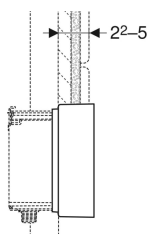

## Kryt pro hrubou montáž Geberit pro krycí desku, plošně zalícovaný, pro umyvadlové armatury s funkčním boxem pod omítku

Obrázek s příkladem

### Účel použití

- Pro plošně zalícovanou krycí desku Geberit, pro umyvadlové armatury s funkčním boxem pod omítku
- Pro tloušťky obkladu 22–50 mm