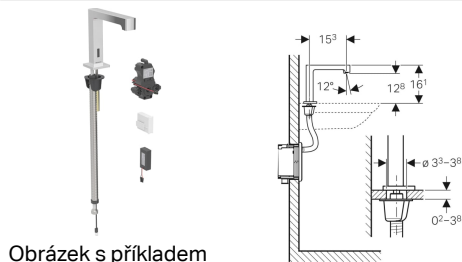

## Umyvadlová armatura Geberit Brenta, stojánková, napájení z baterie, pro funkční box pod omítku

Obrázek s příkladem

### Účel použití

- K odběru pitné vody
- Pro veřejný a poloveřejný sektor
- Pro montáž do umyvadla nebo panelů s umyvadlem
- K montáži do instalačních prvků Geberit pro umyvadlo, elektronická stojánková armatura s funkčním boxem pod omítku
- K montáži do souprav pro hrubou montáž Geberit pro elektronické umyvadlové armatury, stojánkové, s funkčním boxem pod omítku
- Pro připojení studené a teplé vody (jen u modelu se směšovačem nebo termostatickým směšovačem)
- Pro připojení studené a smíchané vody (jen u modelu bez směšovače)
- Pro použití s nerezovými dřezy
- Model se směšovačem nebo termostatickým směšovačem není vhodný pro průtokový ohříváč, viz technický list „Umyvadlové armatury s průtokovými ohříváči“

### Obsah dodávky

- Umyvadlová armatura s infračerveným senzorem a hadicí pro přívod vody
- Řídicí elektronika
- Funkční jednotka

- Kompatibilní s Geberit Connect (od roku výroby duben 2023)
- Program úspora vody nastavitelný
- Program intervalu propláchnutí nastavitelný
- Trvalé propláchnutí individuálně nastavitelné
- Spuštění splachování lze deaktivovat
- Se zabudovaným zpětným ventilem
- Funkční jednotka se zabudovanými košíkovými filtry