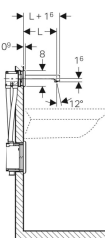

Umyvadlová armatura Geberit Brenta, nástěnná, napájení ze sítě, pro funkční box pod omítku

Obrázek s příkladem

Účel použití

- K odběru pitné vody
- Pro veřejný a poloveřejný sektor
- K montáži do instalačních prvků Geberit pro umyvadlo, elektronická nástěnná armatura s funkčním boxem pod omítku
- Pro připojení studené a teplé vody (jen u modelu se směšovačem nebo termostatickým směšovačem)
- Pro připojení studené a smíchané vody (jen u modelu bez směšovače)
- Pro použití s nerezovými dřezy
- Model se směšovačem nebo termostatickým směšovačem není vhodný pro průtokový ohřívač, viz technický list „Umyvadlové armatury s průtokovými ohřívači“
- Pro tloušťky opláštění 10–50 mm

Vlastnosti

- Skupina armatur I podle DIN 4109
- Automatické spuštění vody
- Infračervené čidlo pro zaznamenání uživatele
- Infračervený senzor samonastavitelný
- Odolný proti vandalům
- Omezení průtoku usměřovačem proudu vody
- Nastavení teploty přes směšovač (pouze u modelu se směšovačem nebo termostatickým směšovačem)
- Voda nastavitelná jako ne pouze teplá nebo ne pouze studená (pouze u modelu se směšovačem nebo termostatickým směšovačem)
- Termostat dle EN 1111 (pouze u modelu s termostatickým směšovačem)
- Ochrana proti opaření omezením teploty vody na 42 °C (pouze u modelu s termostatickým směšovačem)
- Možnost tepelné dezinfekce dle DVGW W 551
- Napájení pomocí síťového zdroje
- Ekonomický režim provozu nastavitelný
- Úspora vody díky dvoupraprskové snímací technice s rychlou reakcí
- Funkce je možné servisním dálkovým ovládním nastavit a dotazovat
- Nastavení zařízení a obsluha pomocí mobilního zařízení přes integrované rozhraní Bluetooth® (od roku výroby duben 2023)
- Kompatibilní s aplikací Geberit Control (od roku výroby duben 2023)
- Spojené vodičem k síti s Geberit Gateway prostřednictvím konvertoru GEBUS (od roku výroby duben 2023)
- Bezdrátově spojený k síti s Geberit Gateway přes Bluetooth® (od roku výroby duben 2023)
- Kompatibilní s Geberit Connect (od roku výroby duben 2023)
- Program úspora vody nastavitelný

Obsah dodávky

- Umyvadlová armatura
- Infračervený senzor s přípojovacím kabelem
- Řídicí elektronika
- Funkční jednotka

- Program intervalu propláchnutí nastavitelný
- Trvalé propláchnutí individuálně nastavitelné
- Spuštění splachování lze deaktivovat
- Se zabudovaným zpětným ventilem
- Funkční jednotka se zabudovanými košíkovými filtry

Technické údaje