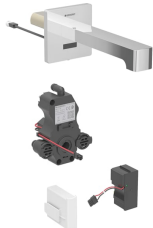

## Umyvadlová armatura Geberit Brenta, nástěnná, napájení ze sítě, pro funkční box pod omítku

Obrázek s příkladem

### Účel použití

- K odběru pitné vody
- Pro veřejný a poloveřejný sektor
- K montáži do instalačních prvků Geberit pro umyvadlo, elektronická nástěnná armatura s funkčním boxem pod omítku
- Pro připojení studené a teplé vody (jen u modelu se směšovačem nebo termostatickým směšovačem)
- Pro připojení studené a smíchané vody (jen u modelu bez směšovače)
- Pro použití s nerezovými dřezy
- Model se směšovačem nebo termostatickým směšovačem není vhodný pro průtokový ohřívač, viz technický list „Umyvadlové armatury s průtokovými ohřívači“
- Pro tloušťky opláštění 10–50 mm

### Obsah dodávky

- Umyvadlová armatura
- Infračervený senzor s přípojovacím kabelem
- Řídicí elektronika
- Funkční jednotka

- Program intervalu propláchnutí nastavitelný
- Trvalé propláchnutí individuálně nastavitelné
- Spuštění splachování lze deaktivovat
- Se zabudovaným zpětným ventilem
- Funkční jednotka se zabudovanými košíkovými filtry