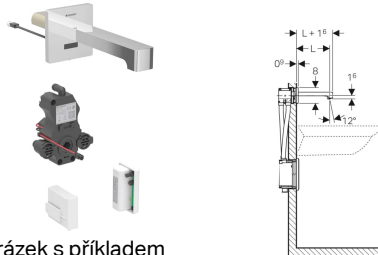

## Umyvadlová armatura Geberit Brenta, nástěnná, napájení z generátoru, pro funkční box pod omítku

Obrázek s příkladem

### Účel použití

- K odběru pitné vody
- Pro veřejný a poloveřejný sektor
- K montáži do instalačních prvků Geberit pro umyvadlo, elektronická nástěnná armatura s funkčním boxem pod omítku
- Pro připojení studené a teplé vody (jen u modelu se směšovačem nebo termostatickým směšovačem)
- Pro připojení studené a smíchané vody (jen u modelu bez směšovače)
- Pro použití s nerezovými dřezy
- Pro průtok > 3 l/min
- Model se směšovačem nebo termostatickým směšovačem není vhodný pro průtokový ohřívač, viz technický list „Umyvadlové armatury s průtokovými ohřívači“
- Pro tloušťky opláštění 10–50 mm

### Vlastnosti

- Skupina armatur I podle DIN 4109
- Automatické spuštění vody
- Infračervené čidlo pro zaznamenání uživatele
- Infračervený senzor samonastavitelný
- Odolný proti vandalům
- Omezení průtoku usměřovačem proudu vody
- Nastavení teploty přes směšovač (pouze u modelu se směšovačem nebo termostatickým směšovačem)
- Voda nastavitelná jako ne pouze teplá nebo ne pouze studená (pouze u modelu se směšovačem nebo termostatickým směšovačem)
- Napájení elektrickým proudem z generátoru a akumulátoru
- Napájení elektrickým proudem nezávislé
- Výstraha při nízkém stavu nabití akumulátoru
- Ekonomický režim provozu nastavitelný
- Úspora vody díky dvoupráskové snímací technice s rychlou reakcí
- Funkce je možné servisním dálkovým ovládním nastavit a dotazovat
- Nastavení zařízení a obsluha pomocí mobilního zařízení přes integrované rozhraní Bluetooth® (od roku výroby duben 2023)
- Kompatibilní s aplikací Geberit Control (od roku výroby duben 2023)
- Spojené vodičem k síti s Geberit Gateway prostřednictvím konvertoru GEBUS (od roku výroby duben 2023)