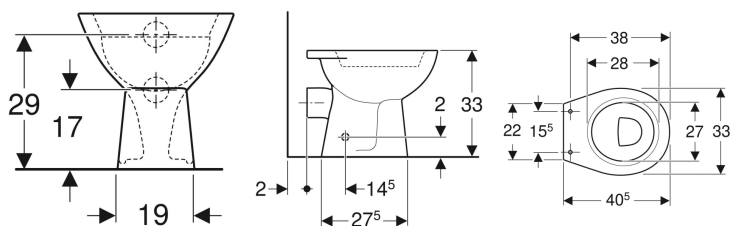

Stojící WC Geberit Bambini pro děti, WC s hlubokým splachováním

Účel použití

- Pro děti
- Pro zařízení péče o děti
- Pro splachovací nádržky pod omítku
- Pro nízko, středně a vysoko položené splachovací nádržky na omítku
- Pro tlakové splachovače

Vlastnosti

- Stojící na podlaze

Obsah dodávky

- WC keramika

Nutno objednat zvlášť

- Upevňovací materiál

- WC s hlubokým splachováním
- Se splachovacím okrajem
- Typ 1, objem velkého spláchnutí 5 l, podle EN 997
- Splachuje se 4,5 l
- Vývod vodorovný

Technické údaje

Materiál | Sanitární keramika

Pol. č.	Barva / povrch	B	H	T
500.916.00.1	Bílá	33 cm	33 cm	40.5 cm

Příslušenství

- Připojovací souprava Geberit pro dětská WC Bambini
- Připojovací hrdlo Geberit Bambini pro dětská WC, montáž vzadu rovně ke stěně