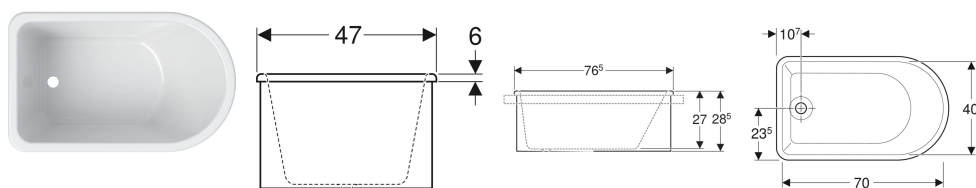

Asymetrická vana Geberit Bambini

Obrázek s příkladem

Účel použití

- Pro montáž do desek pro umyvadla
- Pro zařízení péče o děti

Vlastnosti

- Odtok v prostoru pro nohy
- Asymetrické
- Antibakteriální

Obsah dodávky

- Vana
- Odpadní souprava

- Odolné proti nárazům
- Odolné proti poškrábání
- Jednoduché čištění
- Bezešvá oprava povrchu
- Drain hole \varnothing 46 mm

Technické údaje

Materiál

Varicor

- Zátka odtokového ventilu z gumy
- Trubka přepadu

Pol. č.	Barva / povrch	L	L2	B	B2	H	Celkový objem
406010016	Alpská bílá	76.5 cm	64.5 cm	47 cm	32 cm	28.5 cm	40 l