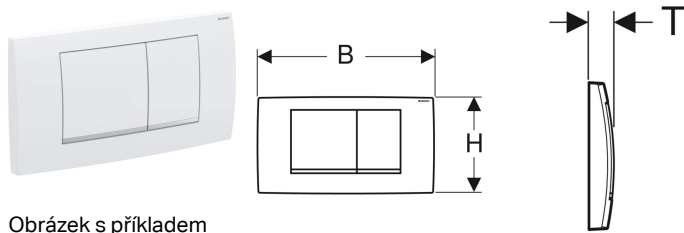

Ovládací tlačítko Geberit Twinline30, pro 2 množství splachování

Obrázek s příkladem

Účel použití

- Ke spuštění splachování u Twinline splachovacích nádržek pod omítku

Vlastnosti

- Ovládání zepředu

Obsah dodávky

- Upevňovací rámeček
- 2 tyčky tlačítka

- Upevňovací materiál

Pol. č.	Barva / povrch	Popis materiálu	B	H	T
115.899.KJ.1	Deska a ovládací tlačítka: bílá Designový proužek: pochromovaný lesklý	Plast	34 cm	18.5 cm	3.2 cm
115.899.KH.1	Deska a ovládací tlačítka: pochromovaná lesklá Designový proužek: pochromovaný matný	Plast	34 cm	18.5 cm	3.2 cm
115.899.KN.1	Deska a ovládací tlačítka: pochromovaná matná Designový proužek: pochromovaný lesklý	Plast	34 cm	18.5 cm	3.2 cm
115.899.JQ.1	Chrom matný / Nanesena vrstva easy-to-clean	Plast	34 cm	18.5 cm	3.2 cm

Příslušenství

- Prodlužovací Geberit souprava pro splachovací nádržky pod omítku Delta a Twinline