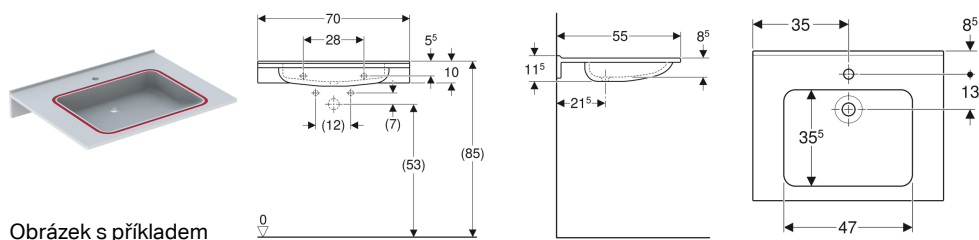

Umyvadlo Geberit Publica, hranatý design, bezbariérové, pro mentálně postižené

Obrázek s příkladem

Účel použití

- Vhodné k použití pro imobilní s invalidním vozíkem
- Vhodný pro bezbariérové stavby

Vlastnosti

Technické údaje

Materiál

Varicor®

Nutno objednat zvlášť

- Upevňovací materiál

Pol. č.	Barva / povrch	Otvor pro baterii	Přepad	B	H	T
500.666.01.1	Alpská bílá	Uprostřed	Bez	70 cm	11.5 cm	55 cm
500.666.01.3	Alpská bílá	Bez	Bez	70 cm	11.5 cm	55 cm

Příslušenství

- Odtok umyvadla Geberit, prostorově úsporný, s volným odtokem a krytem ventilu
- Zápachová uzávěrka Geberit s normou trubkou pro umyvadlo, prostorově úsporná, vývod vodorovný
- Odpadní ventil Geberit s trubkou přepadu, pro umyvadlo
- Odpadní ventil Geberit s volným odtokem, rošt