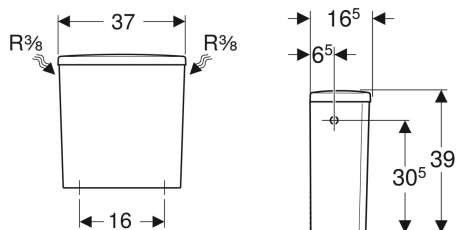

Splachovací nádržka Geberit Selnova Square umístěná na WC míse, 2 množství splachování, boční přívod vody

Obrázek s příkladem

Účel použití

- K instalaci na WC mísu
- Pro přívody vody 3/8"

Vlastnosti

- 2 množství splachování
- Typ 1, objem velkého spláchnutí 6 l, podle EN 997

Obsah dodávky

- Splachovací nádržka umístěná na WC míse

- Přívod vody boční

Technické údaje

Splachovací množství, nastavení ve výrobě	6 a 3 l
Velké splachovací množství, rozsah nastavení	6 l
Malé splachovací množství, rozsah nastavení	3 l
Materiál	Sanitární keramika

- Vnitřní souprava

Pol. č.	Barva / povrch	B	H	T
500.267.01.1	Bílá	37 cm	39 cm	16.5 cm