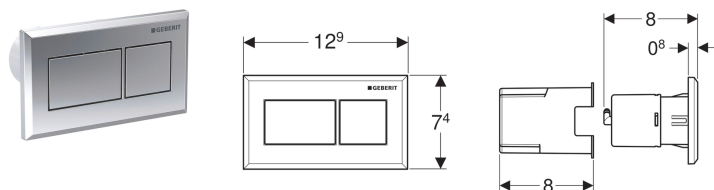

Oddálené ovládání Geberit, hranatý design, pneumatické, pro 2 množství splachování, tlačítko pod omítku

Obrázek s příkladem

Účel použití

- K pneumatickému oddálenému ovládání splachovacích nádržek Geberit na omítku a pod omítku
- Ke spuštění 2 množství splachování
- Pro zděné konstrukce a konstrukce prováděné suchým procesem
- K montáži pod omítku
- Pro splachovací nádržky pod omítku Geberit Sigma 12 cm
- Pro splachovací nádržky pod omítku Geberit Omega 12 cm
- Pro splachovací nádržky pod omítku Geberit Delta 12 cm
- Pro splachovací nádržky pod omítku Geberit Kappa 15 cm
- Pro splachovací nádržky na omítku Geberit AP123
- Pro splachovací nádržky na omítku Geberit AP140
- Pro koupelnový nábytek

Vlastnosti

- Kombinovatelný s ovládacími tlačítky Geberit pro 1 množství splachování a splachování Start/Stop nebo krycí deskou Geberit
- Hranatý design

Technické údaje

Ovládací síla | < 22 N

Obsah dodávky

- Tlačítko
- Pneumatický zvedák
- Vzduchová hadička délka 2 m
- Trubková chránička délka 1,7 m
- Upevňovací materiál

| Pol. č. | Barva / povrch | Popis materiálu | |
|--------------|-----------------------|-------------------------|-------------------------|
| 116.051.GH.1 | Chrom kartáčovaný | Tlakový zinkový odlitek | datasheet:indicator-new |
| 116.051.KA.1 | Pochromovaná lesklá | Plast | datasheet:indicator-new |
| 116.051.KT.1 | Bílá / Vysoce lesklá | Plast | datasheet:indicator-new |
| 116.051.KV.1 | Černá / Vysoce lesklá | Plast | datasheet:indicator-new |