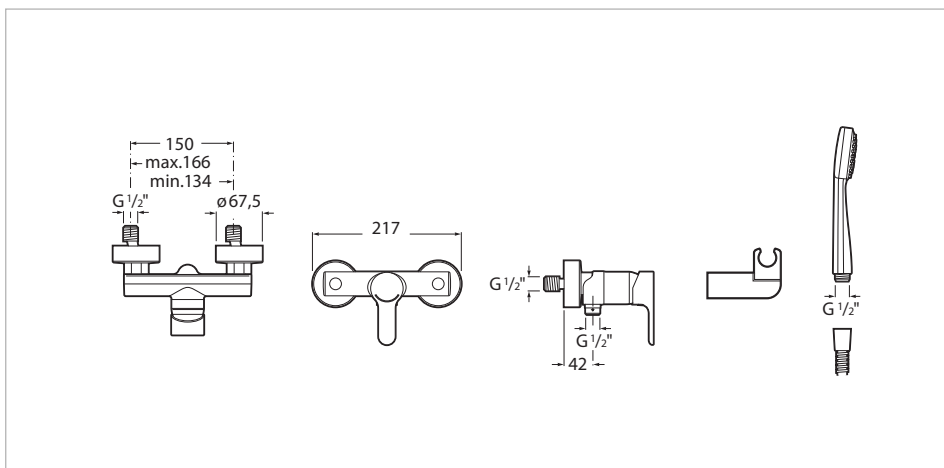

### Sprchová nástěnná baterie se sprchovým příslušenstvím,

Ekologicky šetrný výrobek  
 Místo použití: Sprcha  
 Povrchová úprava: Chrom  
 Průtok (l/min při tlaku 3 bar): 8  
 Typ baterie: Pákové  
 Typ instalace: Nástěnné  
 Typ kartuše: Keramická

#### Výrobek obsahuje

5B9103C00 Ruční sprcha 80 mm, 1 funkce

## Ruční sprcha 80 mm, 1 funkce

Povrchová úprava: Chrom

Počet funkcí: 1

Průměr (mm): 80

Tvar: Kruhový

Tato kolekce inspirovaná základními přírodními materiály nabízí jednoduché, čisté a moderní linie v celé řadě různých řešení.