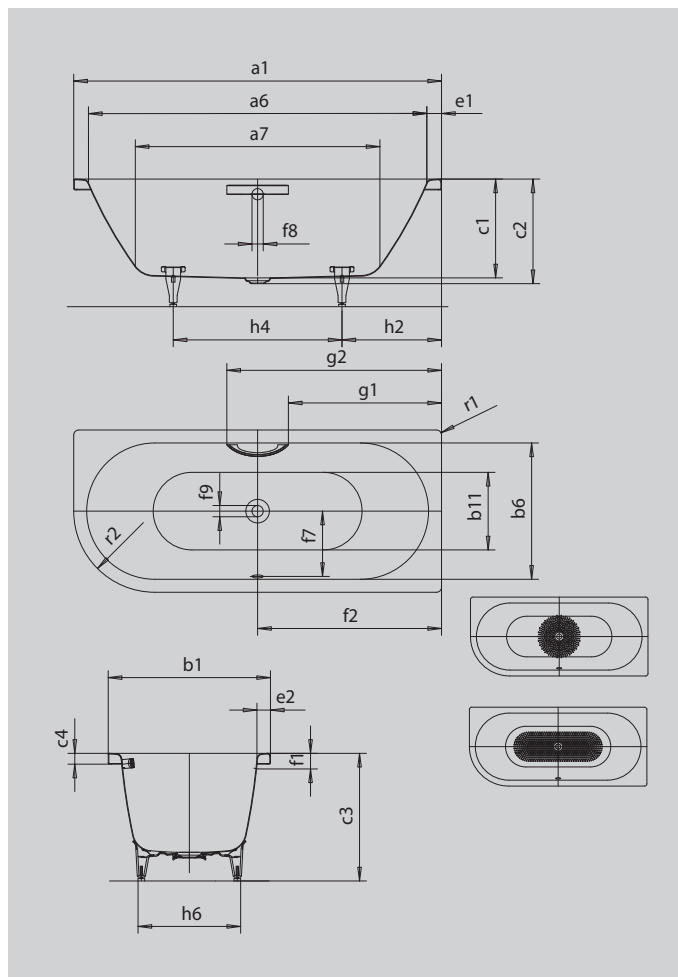

CENTRO DUO 1 LEVÁ

- vana se vyznačuje puristickou jednoduchostí a strohou elegancí
- smaltovaný kryt odtoku, integrovaný do dna vany, smaltovaná krytka ovládání (v nabídce také s napouštěním přepadem)
- koupání ve dvou: dvě identické zádové opěrky a středový odpad
- ze smaltované oceli KALDEWEI

Ilustrační obrázek

Model		136
Vnější délka	a_1	1800 mm
Vnitřní délka (nahore)	a_6	1680 mm
Vnitřní délka (dole)	a_7	1230 mm
Vnější šířka	b_1	800 mm
Vnitřní šířka (nahore)	b_6	680 mm
Vnitřní šířka (dole)	b_{11}	560 mm
Vnitřní hloubka	c_1	460 mm
Hloubka včetně odtokového otvoru	c_2	485 mm
Výška s nohami	c_3	595 - 630 mm
Výška okraje	c_4	50 mm
Šířka okraje v nohách; šířka podélného okraje	$e_1; e_2$	60; 60 mm
Vzdálenost horní hrany od středu přepadového otvoru	f_1	70 mm
Vzdálenost okraje vany od středu odtokového otvoru	f_2	900 mm
Vzdálenost středu odtokového otvoru a přepadového otvoru	f_7	332 mm
Průměr přepadového otvoru	f_8	Ø 52 mm
Průměr odtokového otvoru	f_9	Ø 52 mm
Vzdálenost od okraje vany (v nohách) od bližšího konce madla	g_1	758 mm
Vzdálenost okraje vany (v nohách) od vzdálenějšího konce madla	g_2	1042 mm
Vzdálenost okraje vany na straně noh od středu noh	h_2	600 mm
Vzdálenost mezi nohami	h_4	600 mm
Max. šířka noh	h_6	540 mm
Vnější poloměr	r_1	23 mm
Vnější poloměr	r_2	400 mm
Užitečný objem		195 l
Čistá hmotnost		56 kg
Vanové nohy		5032
Antislip průměr		Ø 435 mm
Celoplošný antislip		900 x 300 mm