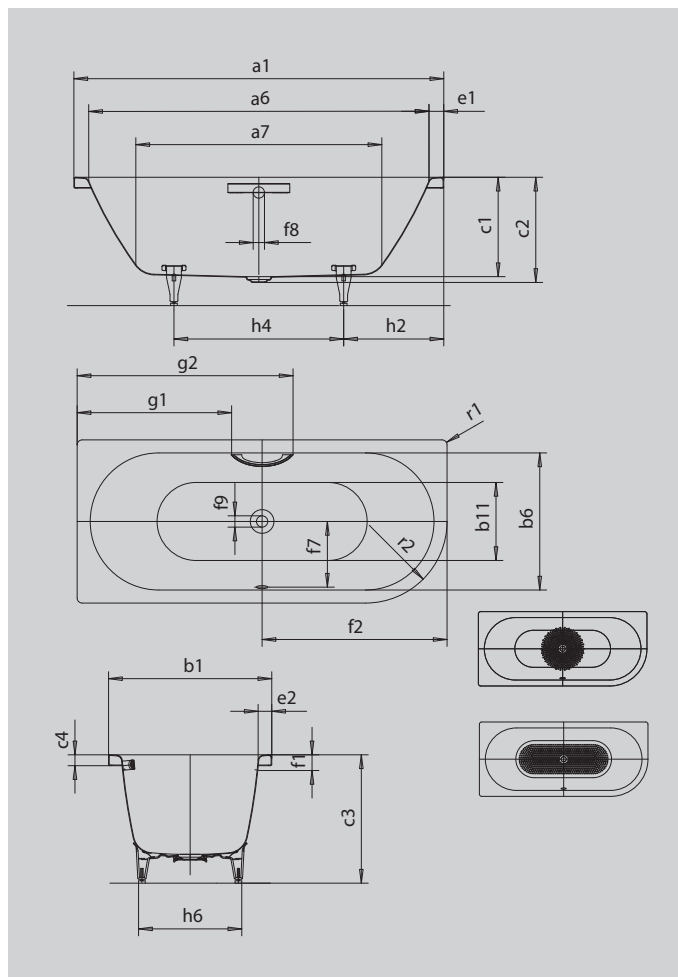

CENTRO DUO 1 PRAVÁ

- vana se vyznačuje puristickou jednoduchostí a strohou elegancí
- smaltovaný kryt odtoku, integrovaný do dna vany, smaltovaná krytka ovládání (v nabídce také s napouštěním přepadem)
- koupání ve dvou: dvě identické zádové opěrky a středový odpad
- ze smaltované oceli KALDEWEI

Ilustrační obrázek

Model		130
Vnější délka	a_1	1700 mm
Vnitřní délka (nahore)	a_6	1580 mm
Vnitřní délka (dole)	a_7	1130 mm
Vnější šířka	b_1	750 mm
Vnitřní šířka (nahore)	b_6	630 mm
Vnitřní šířka (dole)	b_{11}	510 mm
Vnitřní hloubka	c_1	460 mm
Hloubka včetně odtokového otvoru	c_2	485 mm
Výška s nohama	c_3	605 - 640 mm
Výška okraje	c_4	50 mm
Šířka okraje v nohách; šířka podélného okraje	$e_1; e_2$	60; 60 mm
Vzdálenost horní hrany od středu přepadového otvoru	f_1	70 mm
Vzdálenost okraje vany od středu odtokového otvoru	f_2	850 mm
Vzdálenost středu odtokového otvoru a přepadového otvoru	f_7	307 mm
Průměr přepadového otvoru	f_8	Ø 52 mm
Průměr odtokového otvoru	f_9	Ø 52 mm
Vzdálenost od okraje vany (v nohách) od bližšího konce madla	g_1	708 mm
Vzdálenost okraje vany (v nohách) od vzdálenějšího konce madla	g_2	992 mm
Vzdálenost okraje vany na straně noh od středu noh	h_2	560 mm
Vzdálenost mezi nohama	h_4	580 mm
Max. šířka noh	h_6	465 mm
Vnější poloměr	r_1	23 mm
Vnější poloměr	r_2	375 mm
Užitečný objem		156 l
Čistá hmotnost		53 kg
Vanové nohy		5030
Antislip průměr		Ø 435 mm
Celoplošný antislip		900 x 300 mm