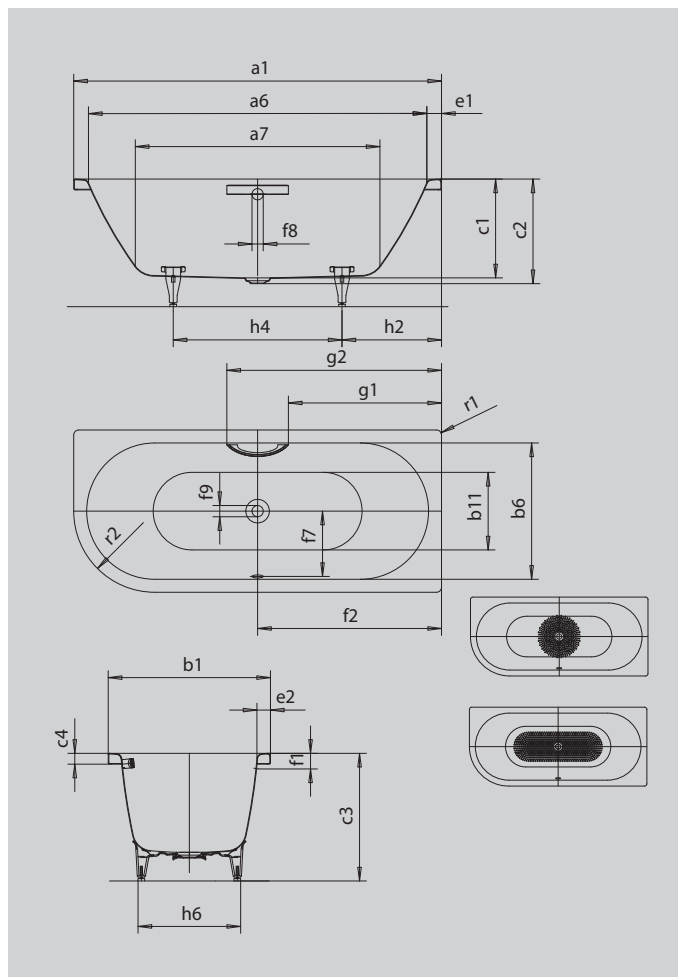

Ilustrační obrázek

| Model  |            | 129          |
|--|------------|--------------|
| Vnější délka   | $a_1$      | 1700 mm      |
| Vnitřní délka (nahore)   | $a_6$      | 1580 mm      |
| Vnitřní délka (dole)   | $a_7$      | 1130 mm      |
| Vnější šířka   | $b_1$      | 750 mm       |
| Vnitřní šířka (nahore)   | $b_6$      | 630 mm       |
| Vnitřní šířka (dole)   | $b_{11}$   | 510 mm       |
| Vnitřní hloubka  | $c_1$      | 460 mm       |
| Hloubka včetně odtokového otvoru                               | $c_2$      | 485 mm       |
| Výška s nohami   | $c_3$      | 605 - 640 mm |
| Výška okraje   | $c_4$      | 50 mm        |
| Šířka okraje v nohách; šířka podélného okraje                  | $e_1; e_2$ | 60; 60 mm    |
| Vzdálenost horní hrany od středu přepadového otvoru            | $f_1$      | 70 mm        |
| Vzdálenost okraje vany od středu odtokového otvoru             | $f_2$      | 850 mm       |
| Vzdálenost středu odtokového otvoru a přepadového otvoru       | $f_7$      | 307 mm       |
| Průměr přepadového otvoru                                      | $f_8$      | Ø 52 mm      |
| Průměr odtokového otvoru                                       | $f_9$      | Ø 52 mm      |
| Vzdálenost od okraje vany (v nohách) od bližšího konce madla   | $g_1$      | 708 mm       |
| Vzdálenost okraje vany (v nohách) od vzdálenějšího konce madla | $g_2$      | 992 mm       |
| Vzdálenost okraje vany na straně noh od středu noh             | $h_2$      | 560 mm       |
| Vzdálenost mezi nohami   | $h_4$      | 580 mm       |
| Max. šířka noh   | $h_6$      | 465 mm       |
| Vnější poloměr   | $r_1$      | 23 mm        |
| Vnější poloměr   | $r_2$      | 375 mm       |
| Užitečný objem   |            | 156 l        |
| Čistá hmotnost   |            | 53 kg        |
| Vanové nohy  |            | 5030         |
| Antislip průměr  |            | Ø 435 mm     |
| Celoplošný antislip  |            | 900 x 300 mm |