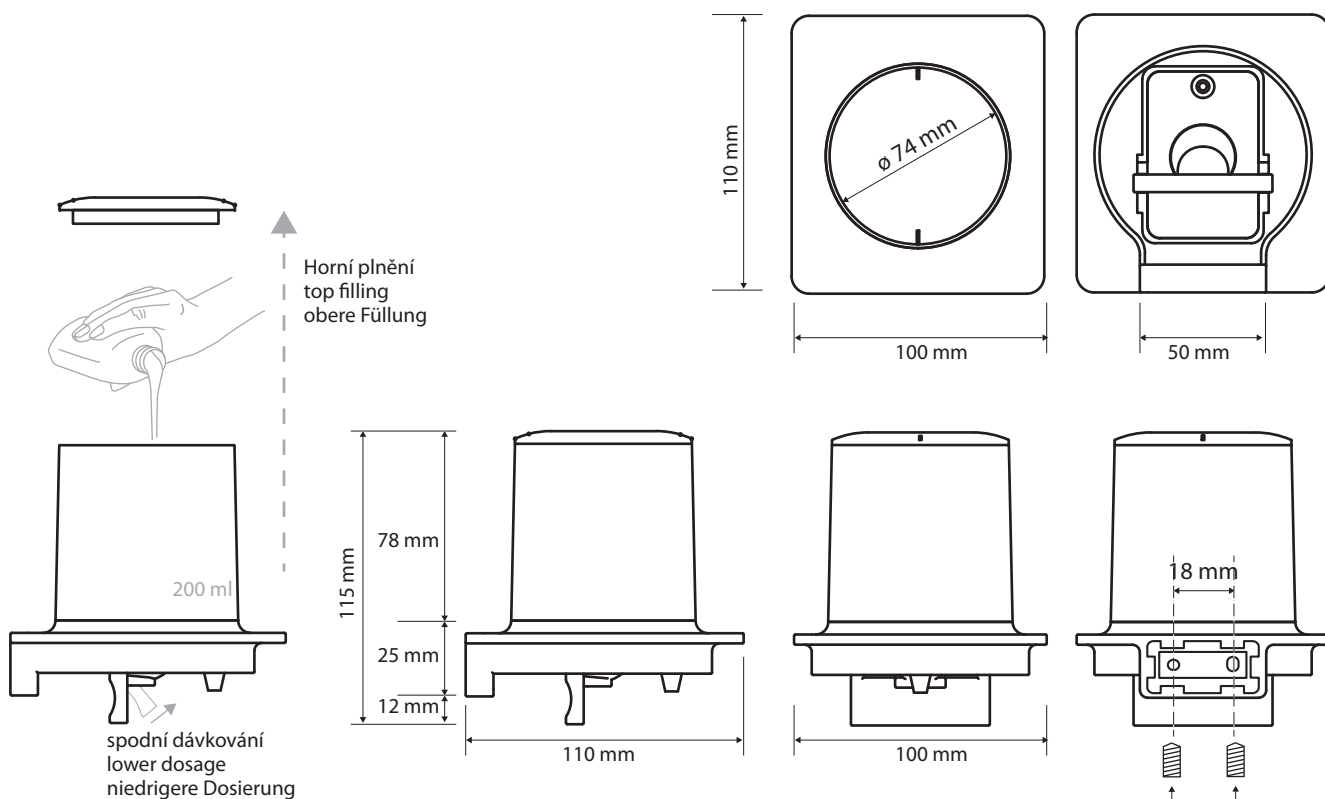

157132016
 Otvírák pro dávkovač mýdla
 Soap dispenser opener
 Seifenspenderöffner

Parametry / Features / Eigenschaften

šířka / width / Breite:	100 mm
výška / height / Höhe:	115 mm
hloubka / depth / Tiefe:	110 mm
objem / capacity / Volumen:	200 ml
materiál / material / Material:	nerez, plast / stainless steel, plastic / Edelstahl, Plastik
povrch. úprava / finish / Oberfläche:	chrom, bílý / chrome, white / Chrom, Weiß