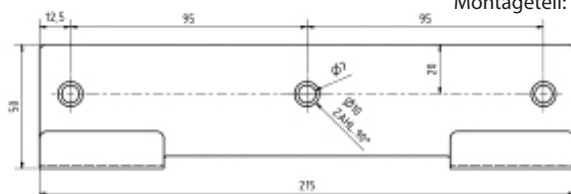

ilustrační foto /
illustration /
Illustration:

rámeček pro uchycení
odpadkového sáčku /
frame for holding
a trash bag / Rahmen
zum Müllbaghalter

montážní díl /
assembly part /
Montageteil:

Parametry / Features / Eigenschaften

šířka / width / Breite:	300 mm
výška / height / Höhe:	600 mm
hloubka / depth / Höhe:	250 mm
materiál / material / Material:	nerez / stainless steel / rostfrei
povrch. úprava / finish / Schluss:	lesk / polish / Edelstahl
záruka / warranty / Garantie:	6 let / 6 years / 6 Jahre
objem / volume / Volumen:	45 l