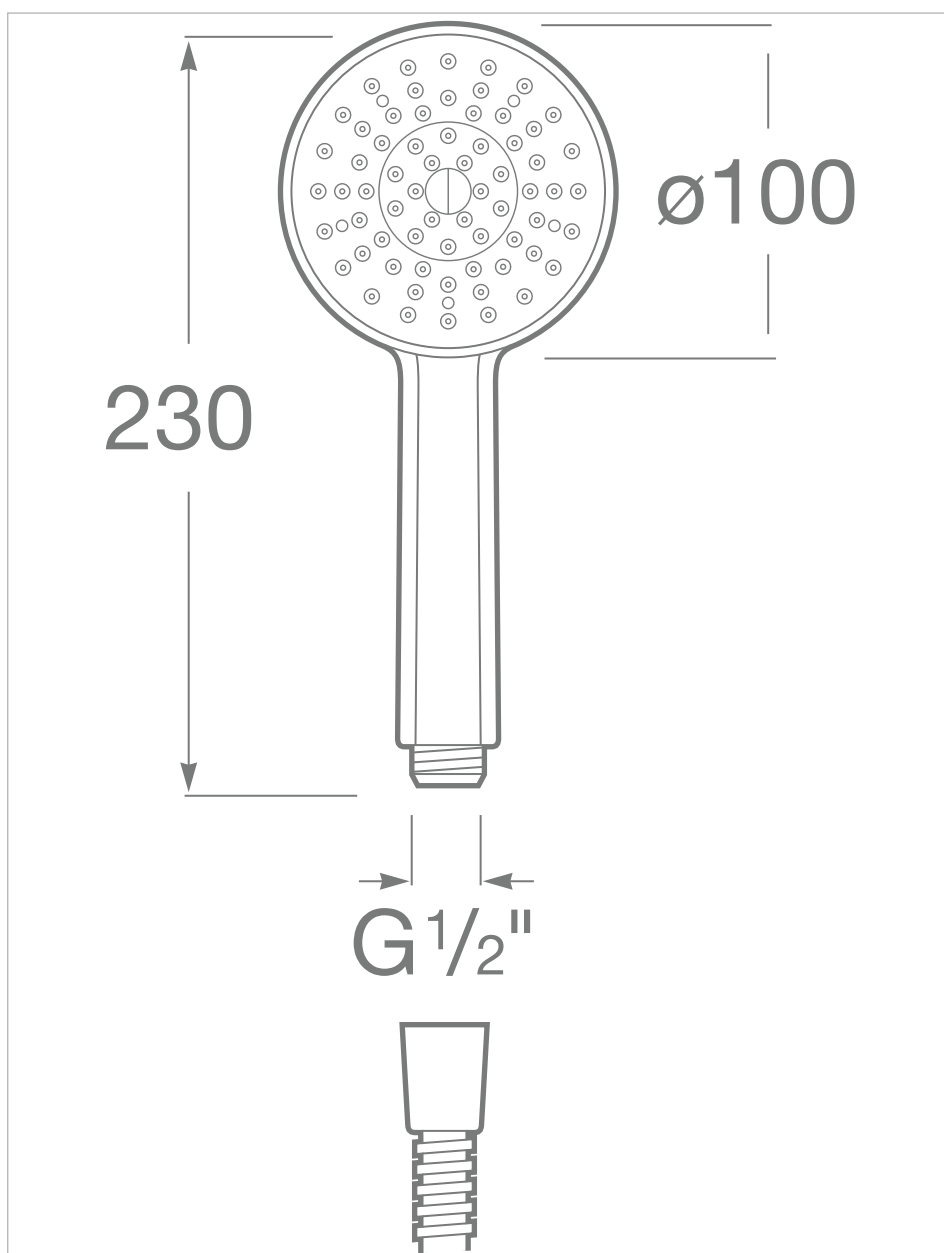

Ruční sprcha 100 mm, 1 funkce

Povrchová úprava: Chrom

Počet funkcí: 1

Průměr (mm): 100

Tvar: Kruhový

Tato kolekce inspirovaná základními přírodními materiály nabízí jednoduché, čisté a moderní linie v celé řadě různých řešení.

Technické výkresy