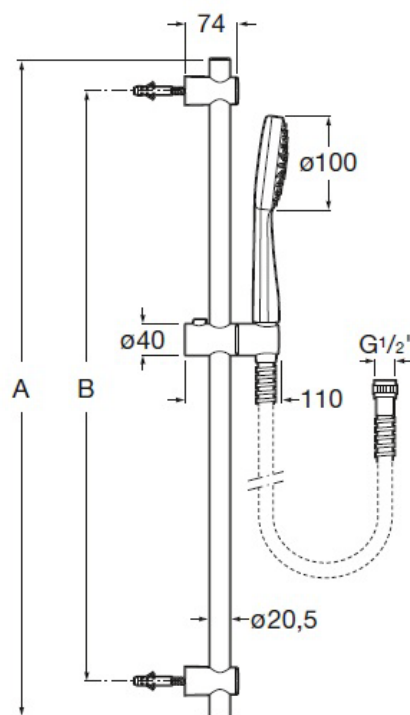

Technické výkresy

Tato kolekce inspirovaná základními přírodními materiály nabízí jednoduché, čisté a moderní linie v celé řadě různých řešení.