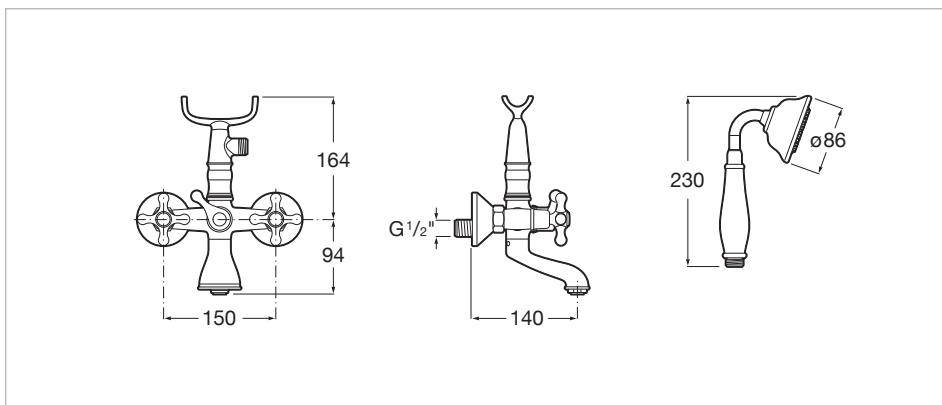

Vanová nástěnná baterie se sprchou, hadicí 1,5 m a držákem

Místo použití: Sprcha, Vana

Typ baterie: Kohútikové

Typ instalace: Nástěnné

Technické výkresy

Pocta jedné z nejimpozantnějších koupelen Roca 40. let, která se vrací v duchu vintage stylu a nabízí inovativní řešení pro celou koupelnu.