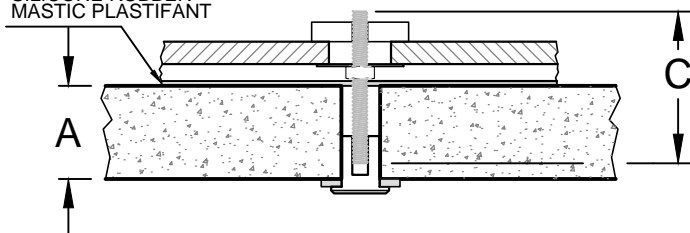

Ø 12 *

Artis

4172 58
4178 41
4179 43
4198 61

AUSSCHNITTSCHABLONE
GABARIT POUR DECOUPE
TEMPLATE FOR CUTTING

9307 P3 A7
Stand: 10.2017

Ø 180

206.00

A	B	C
12 mm	24 mm	35 mm
16 mm	28 mm	35 mm
19 mm	29 mm	35 mm
22 mm	35 mm	45 mm
25 mm	37 mm	45 mm
28 mm	40 mm	45 mm
38 mm	50 mm	60 mm

SILIKON KAUTSCHUK
SILICONE RUBBER
MASTIC PLASTIFANT

Mögliche Befestigung mit Befestigungssatz
oder durch Einkleben mit Silikon

Possible fixing with fixation set
or gluing with silicone

* Hinweis:

Bei Verklebung Bohrungen Ø 12
nicht erforderlich!